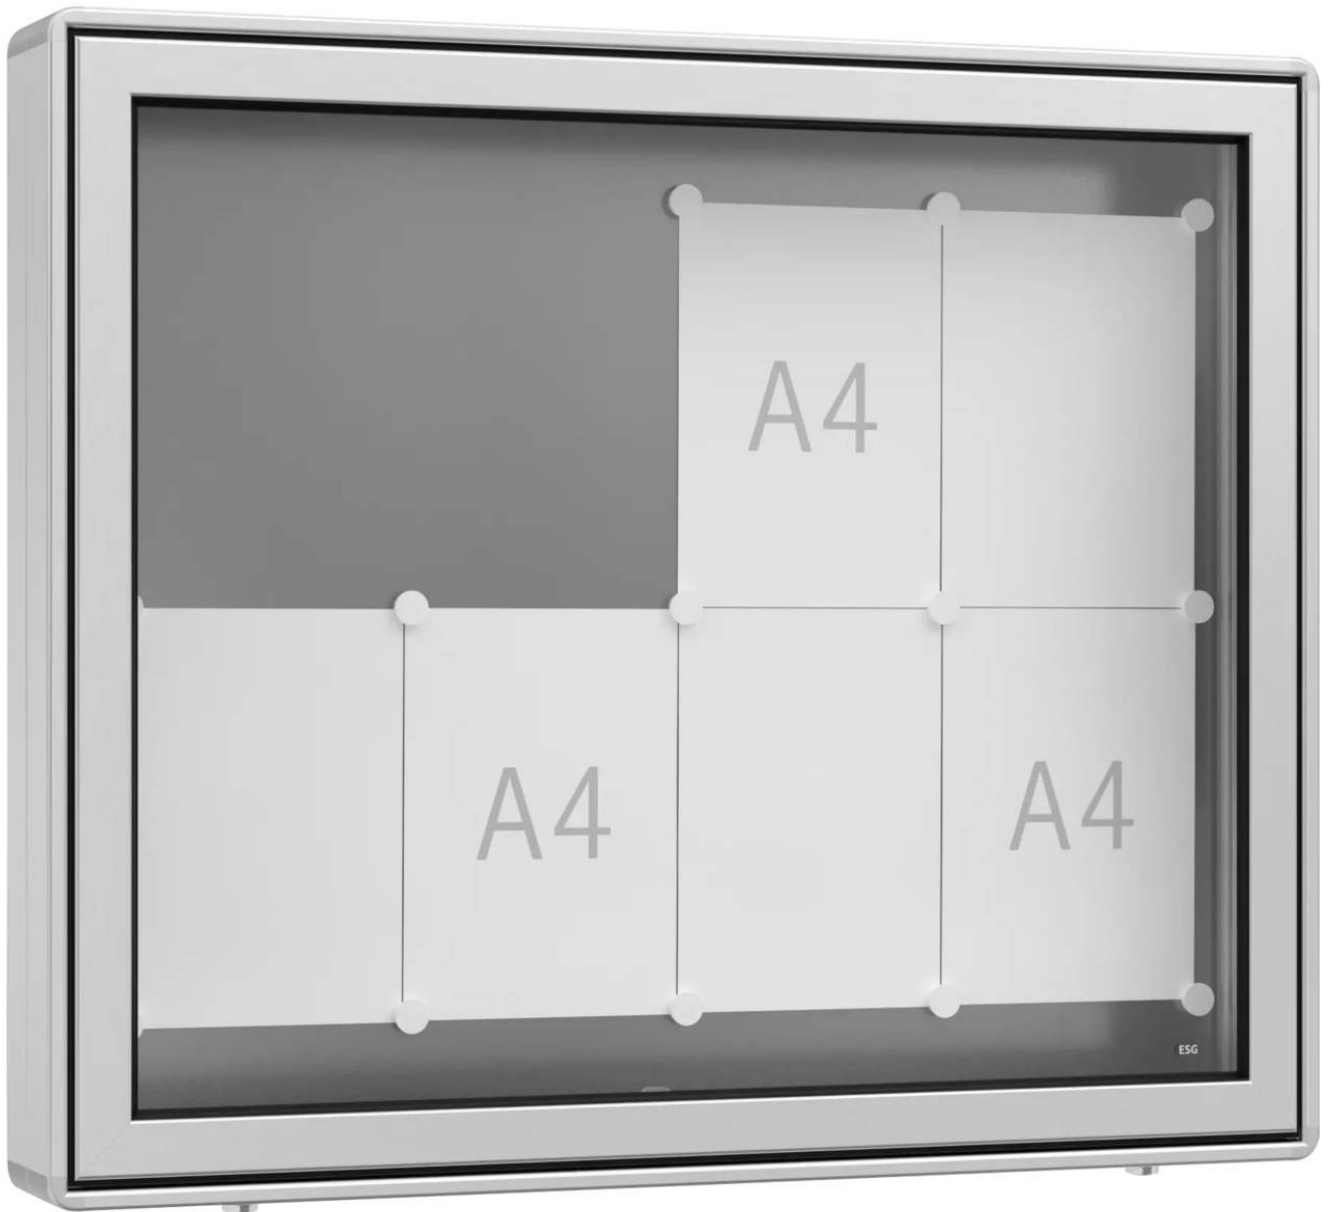

ZIEGLER[®]
Mehr Wert für draußen.

Ihr innovativer Partner für Stahlleichtbau
und Freiflächengestaltung

TOP-QUALITÄT
- direkt vom -
HERSTELLER!

Schaukasten LIOSIA

einseitig, 8 x DIN A4, quer, eloxiert - 271.490

Schaukasten LIOSIA

einseitig, 8 x DIN A4, quer, eloxiert

Einseitig nutzbarer Schaukasten aus Aluminium mit runden Ecken. Mit Klappflügel und Gasdruckfedern. Sehr stabile Alu-Profilkonstruktion. Witterungsbeständige Gummidichtung. Abschließbar mittels 2 Zylinderschlössern (je Schloss 2 Schlüssel). Permanente Be- und Entlüftung. Rückwand magnethaftend, alu-silberfarbig (inkl. 4 Magnete). Inkl. Wandbefestigungsmaterial.

Schließung : mit
Material : Aluminium
Form der Ecken : gerundet
Einsatzbereich : Außenbereich
Oberfläche : eloxiert
Nutzung : einseitig
Material Rückwand : magnethaftend
Türausführung : Klappflügel
Rahmenprofil : gerundet
Bautiefe : 120 mm
Format : DIN A1
Ausrichtung : quer
Befestigungsart : zur Wandbefestigung
Verglasung : ESG-Sicherheitsglas 4 mm
Anzahl DIN A4 : 8 Stück
nutzbare Innentiefe : 95 mm
Gewicht : 21 kg
Höhe Sichtfläche : 685 mm
Höhe außen : 820 mm
Breite Sichtfläche : 835 mm
Breite außen : 970 mm