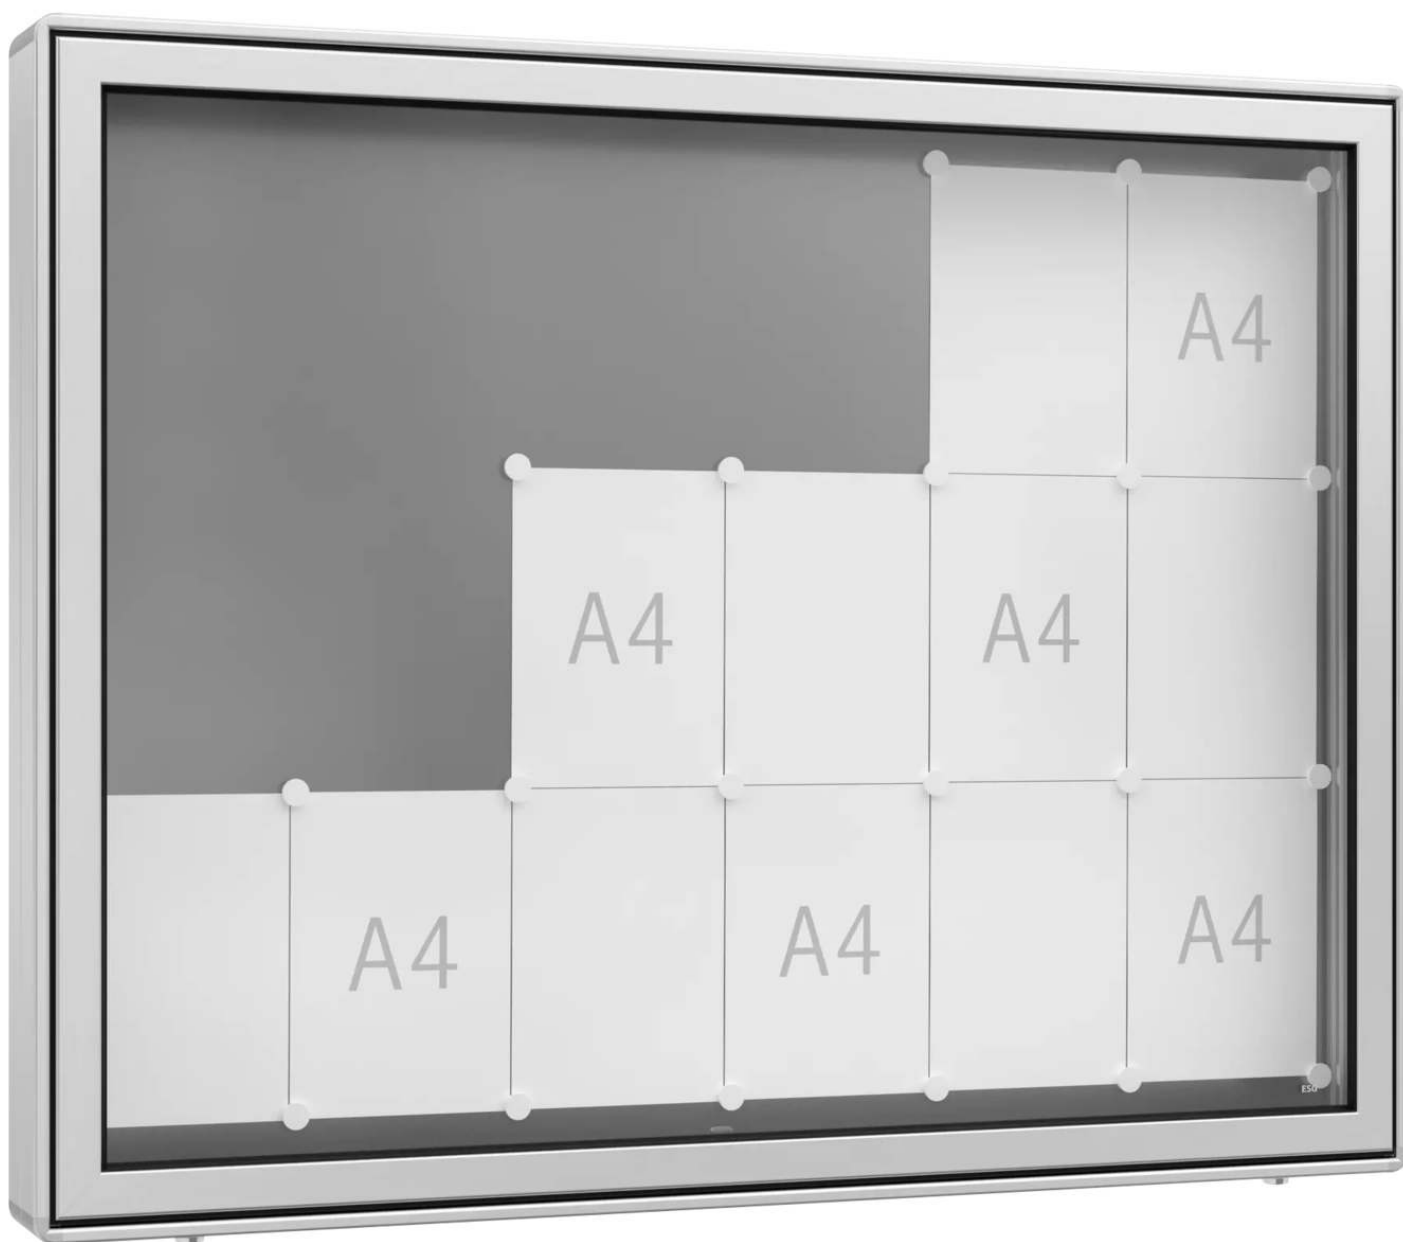

ZIEGLER[®]

Mehr Wert für draußen.

Ihr innovativer Partner für Stahlleichtbau
und Freiflächengestaltung

TOP-QUALITÄT
- direkt vom -
HERSTELLER!

Schaukasten LIOSIA

einseitig, 18 x DIN A4, quer, eloxiert - 271.491

Schaukasten LIOSIA

einseitig, 18 x DIN A4, quer, eloxiert

Einseitig nutzbarer Schaukasten aus Aluminium mit runden Ecken. Mit Klappflügel und Gasdruckfedern. Sehr stabile Alu-Profilkonstruktion. Witterungsbeständige Gummidichtung. Abschließbar mittels 2 Zylinderschlössern (je Schloss 2 Schlüssel). Permanente Be- und Entlüftung. Rückwand magnethaftend, alu-silberfarbig (inkl. 4 Magnete). Inkl. Wandbefestigungsmaterial.

Schließung : mit
Material : Aluminium
Form der Ecken : gerundet
Einsatzbereich : Außenbereich
Oberfläche : eloxiert
Format : DIN A0
Nutzung : einseitig
Material Rückwand : magnethaftend
Höhe außen : 1060 mm
Türausführung : Klappflügel
Rahmenprofil : gerundet
Bautiefe : 120 mm
Ausrichtung : quer
Anzahl DIN A4 : 18 Stück
Befestigungsart : zur Wandbefestigung
Verglasung : ESG-Sicherheitsglas 4 mm
Breite Sichtfläche : 1215 mm
Breite außen : 1350 mm
nutzbare Innentiefe : 95 mm
Gewicht : 35 kg
Höhe Sichtfläche : 925 mm