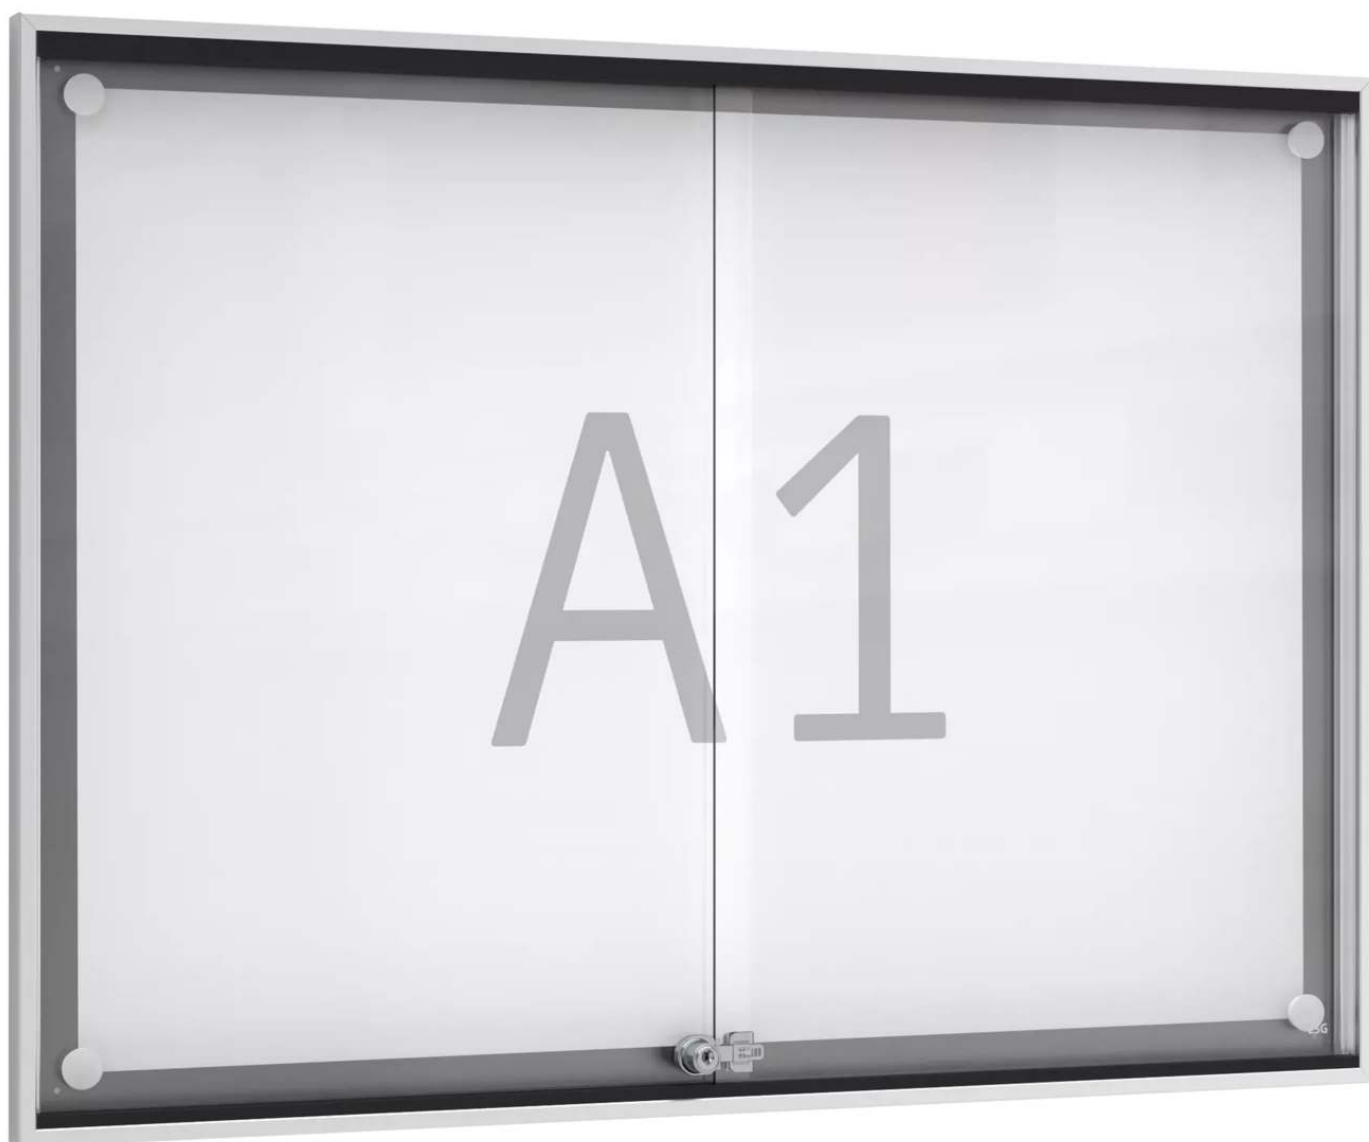

ZIEGLER[®] Mehr Wert für draußen.

Ihr innovativer Partner für Stahlleichtbau
und Freiflächengestaltung

TOP-QUALITÄT
- direkt vom -
HERSTELLER!

Schaukasten DAFNI

Format DIN A1, Ecken spitz, eloxiert - 271.694

Schaukasten DAFNI

Format DIN A1, Ecken spitz, eloxiert

Einseitig nutzbarer Schaukasten aus Aluminium mit Schiebetür und schwarzen Kunststoff-Laufschielen. Rückwand in Farbe, alu-silber inkl. 4 Haftmagneten. Abschließbar mittels Glas-Schiebesperrschloss, 2 Schlüssel im Lieferumfang enthalten. Inkl. Befestigungsmaterial.

nutzbare Innentiefe : 10 mm
Schließung : mit
Einsatzbereich : Innenbereich
Rahmenprofil : eckig
Oberfläche : eloxiert
Nutzung : einseitig
Form der Ecken : spitz
Produkt : Schaukasten / Vitrine
Material Rückwand : magnethaftend
Gewicht : 12 kg
Format : DIN A1
Verglasung : Einscheiben-Sicherheitsglas (ESG), 4 mm
Ausrichtung : quer
Türausführung : Schiebetür
Befestigungsart : zur Wandbefestigung
Anzahl DIN A4 : 8 Stück
Bautiefe : 30 mm
Höhe außen : 674 mm
Höhe Sichtfläche : 634 mm
Breite außen : 920 mm
Breite Sichtfläche : 899 mm

zum Webshop

Detail: Glas-Schiebesperrschloss mit 2 Schlüsseln

Detail: Ecken spitz