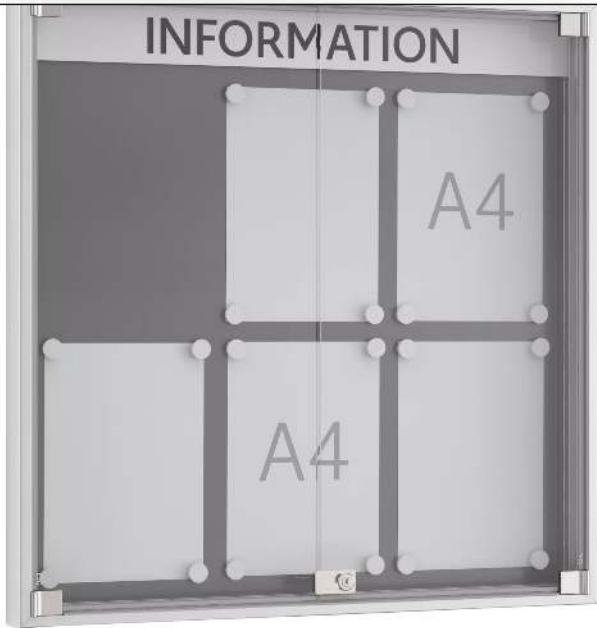

Schaukasten MOSCHATO

3x2 = 6 DIN A4, Ecken spitz, eloxiert

Einseitig nutzbarer Schaukasten mit Ganzglas-Drehtüren, Öffnungswinkel 180°. Abschließbar mittels Sicherheitsschloss, 2 Schlüssel im Lieferumfang enthalten. Rückwand in Farbe alu-silber (inkl. 4 Magnete).

Form der Ecken : spitz

Produkt : Schaukasten / Vitrine

Material Rückwand : magnethaftend

Schließung : Sicherheitsschloss

Befestigungsart : zur Wandbefestigung

Verglasung : ESG-Sicherheitsglas 4 mm

nutzbare Innentiefe : 35 mm

Format : Sonderformat

Anzahl DIN A4 : 6 Stück

Bautiefe : 60 mm

Höhe außen : 790 mm

Höhe Sichtfläche : 740 mm

Breite außen : 790 mm

Breite Sichtfläche : 740 mm

zum Webshop

Schaukasten MOSCHATO, mit spitzen Ecken, für 6 x DIN A4, mit Textleiste (Zubehör), Alu silber

Detail: spitze Ecken

Detail: Schloss