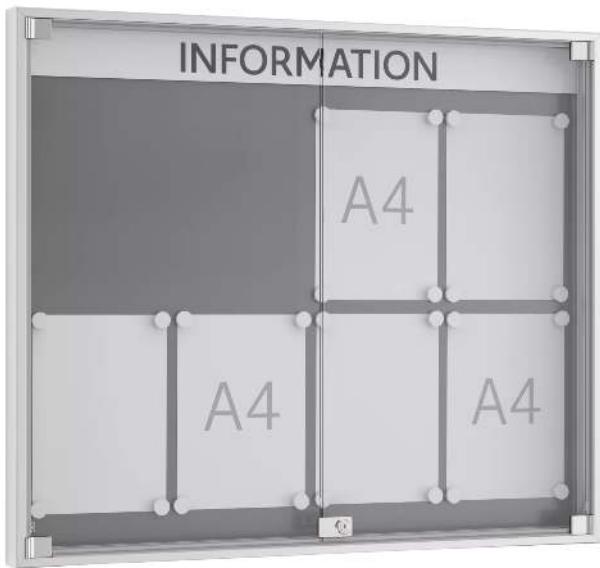

# Schaukasten MOSCHATO

4x2 = 8 DIN A4, Ecken spitz, eloxiert

Einseitig nutzbarer Schaukasten mit Ganzglas-Drehtüren, Öffnungswinkel 180°. Abschließbar mittels Sicherheitsschloss, 2 Schlüssel im Lieferumfang enthalten. Rückwand in Farbe alu-silber (inkl. 4 Magnete).

Einsatzbereich : Innenbereich  
Material : Aluminium  
Rahmenprofil : eckig  
Türausführung : Drehflügel  
Oberfläche : eloxiert  
Nutzung : einseitig  
Form der Ecken : spitz  
Produkt : Schaukasten / Vitrine  
Material Rückwand : magnethaftend  
Schließung : Sicherheitsschloss  
Ausrichtung : quer  
Befestigungsart : zur Wandbefestigung  
Verglasung : ESG-Sicherheitsglas 4 mm  
nutzbare Innentiefe : 35 mm  
Format : Sonderformat  
Gewicht : 15 kg  
Anzahl DIN A4 : 8 Stück  
Bautiefe : 60 mm  
Höhe außen : 820 mm  
Höhe Sichtfläche : 770 mm  
Breite außen : 970 mm  
Breite Sichtfläche : 920 mm

**zum Webshop**

Schaukasten MOSCHATO, mit spitzen Ecken, für 8 x DIN A4, mit Textleiste (Zubehör), Alu silber

Detail: spitze Ecken

Detail: Schloss