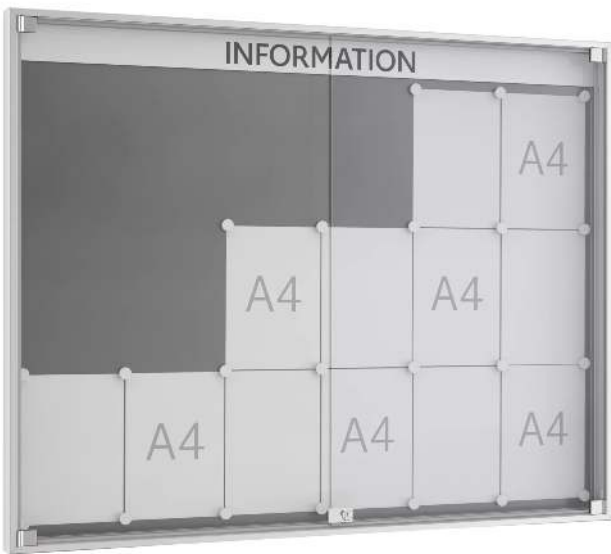

Schaukasten MOSCHATO

6x3 = 18 DIN A4, Ecken spitz, eloxiert

Einseitig nutzbarer Schaukasten mit Ganzglas-Drehtüren, Öffnungswinkel 180°. Abschließbar mittels Sicherheitsschloss, 2 Schlüssel im Lieferumfang enthalten. Rückwand in Farbe alu-silber (inkl. 4 Magnete).

Höhe Sichtfläche : 1010 mm
Einsatzbereich : Innenbereich
Material : Aluminium
Rahmenprofil : eckig
Türausführung : Drehflügel
Oberfläche : eloxiert
Nutzung : einseitig
Form der Ecken : spitz
Produkt : Schaukasten / Vitrine
Material Rückwand : magnethaftend
Höhe außen : 1060 mm
Schließung : Sicherheitsschloss
Anzahl DIN A4 : 18 Stück
Ausrichtung : quer
Befestigungsart : zur Wandbefestigung
Verglasung : ESG-Sicherheitsglas 4 mm
nutzbare Innentiefe : 35 mm
Format : Sonderformat
Breite außen : 1350 mm
Breite Sichtfläche : 1300 mm
Bautiefe : 60 mm
Gewicht : 26 kg

zum Webshop

Schaukasten MOSCHATO, mit spitzen Ecken, für 18 x
DIN A4, mit Textleiste (Zubehör), Alu silber

Detail: spitze Ecken

Detail: Schloss