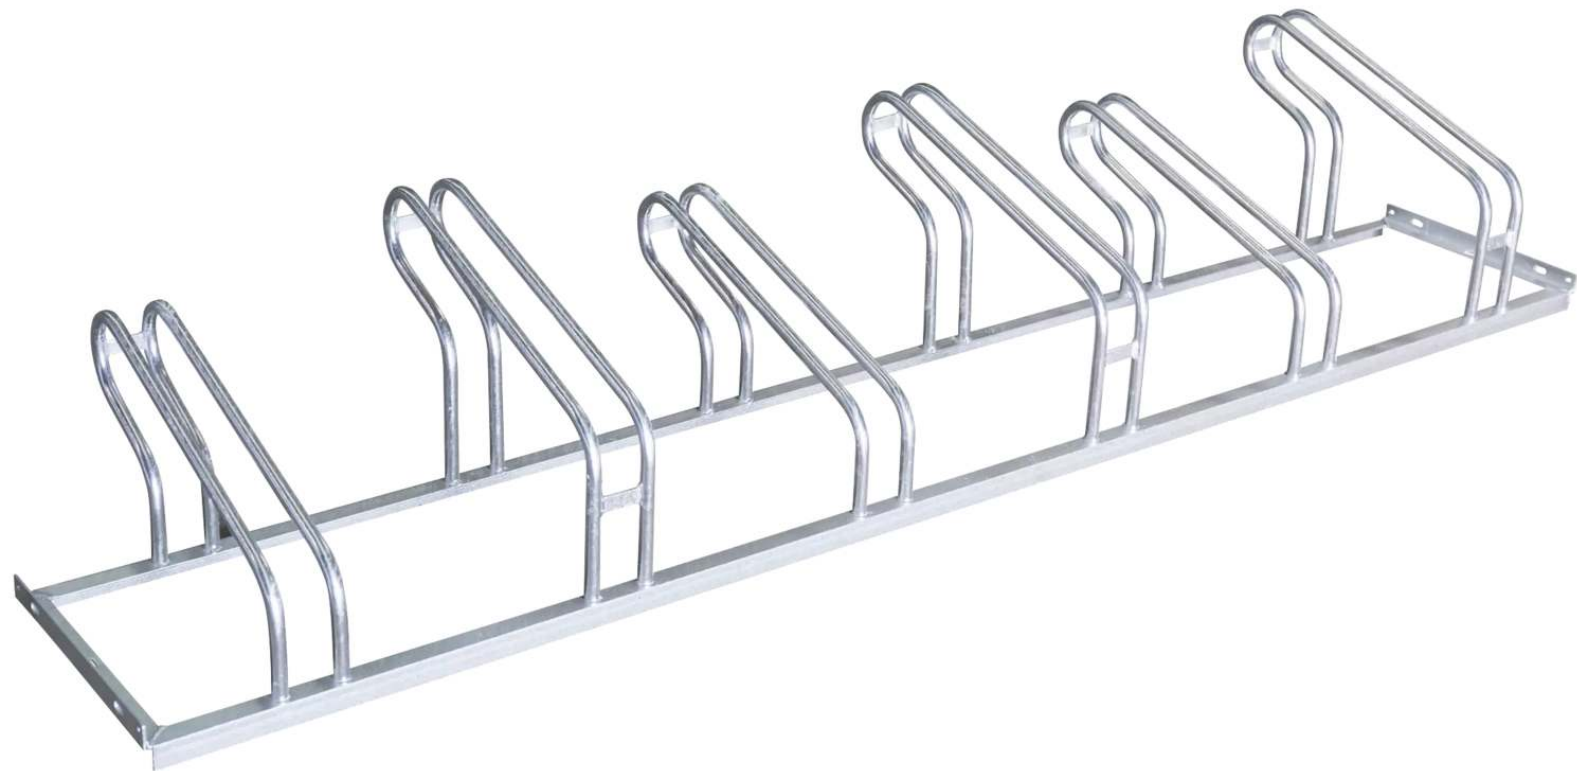

ZIEGLER[®]
Mehr Wert für draußen.

Ihr innovativer Partner für Stahlleichtbau
und Freiflächengestaltung

TOP-QUALITÄT
- direkt vom -
HERSTELLER!

Fahrradständer UNIVERSAL

6 Stellplätze - 271.999

www.ziegler-metall.at

Fahrradständer UNIVERSAL

6 Stellplätze

Stabile Stahlkonstruktion mit aufgeschweißten robusten Rundrohrbügeln (Ø 18 mm). Vorbereitet zur Reihenverbindung und Bodenbefestigung (aufgrund Hebelwirkungsgefahr empfohlen).

Anlieferung : montiert

Oberfläche : feuerverzinkt

Reifenbreite : 55 mm

Nutzung : einseitig

Produkttyp : Fahrradständer

Einstellwinkel : 90°

Material : Stahl

Radeinstellung : tief / hoch

Anzahl Stellplätze : 6 Stück

Radabstand : 390 mm

Befestigungsart : zum freien Aufstellen

Gewicht : 16 kg

Tiefe : 550 mm

Breite : 2340 mm

Höhe : 415 mm

zum Webshop