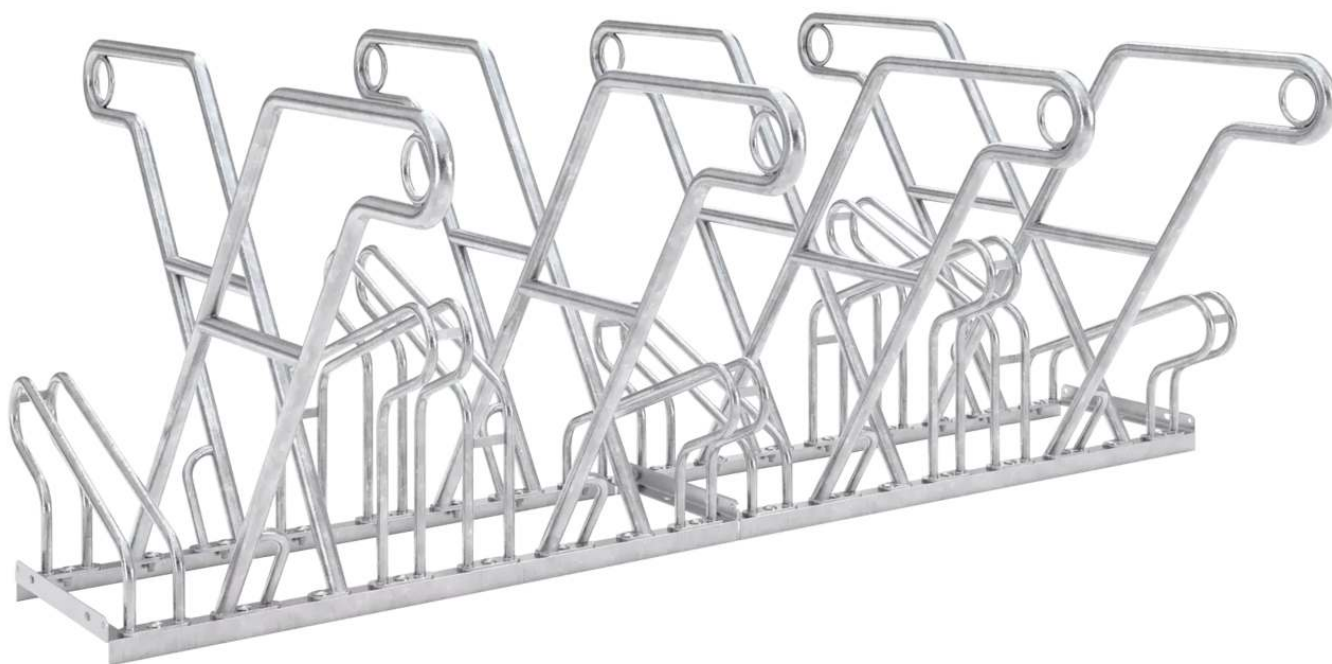

ZIEGLER[®]
Mehr Wert für draußen.

Ihr innovativer Partner für Stahlleichtbau
und Freiflächengestaltung

TOP-QUALITÄT
- direkt vom -
HERSTELLER!

Fahrradständer NORWALK

8 Stellplätze - 272.014

www.ziegler-metall.at

Fahrradständer NORWALK

8 Stellplätze

Stabile Stahlrohrkonstruktion mit angeschraubten Einstell- und Anlehnbügel Ø 30 mm. Bodenbefestigung aufgrund Hebelwirkungsgefahr zwingend notwendig. Bodenmontage-Winkel (2er-Set) im Lieferumfang enthalten.

empfohlene Einbautiefe : +/- 0 mm
Nutzung : doppelseitig
Anlehnbügel : mit
ADFC empfohlen : ja
Oberfläche : feuerverzinkt
Reifenbreite : 55 mm
Radeinstellung : hoch / tief
Ausführung : Bügel zum Verschrauben
Anlieferung : zerlegt
Produkttyp : Fahrradständer
Einstellwinkel : 90°
Material : Stahl
Radabstand : 700 mm
Anzahl Stellplätze : 8 Stück
Breite : 2160 mm
Tiefe : 710 mm
Gewicht : 66 kg
Höhe : 800 mm