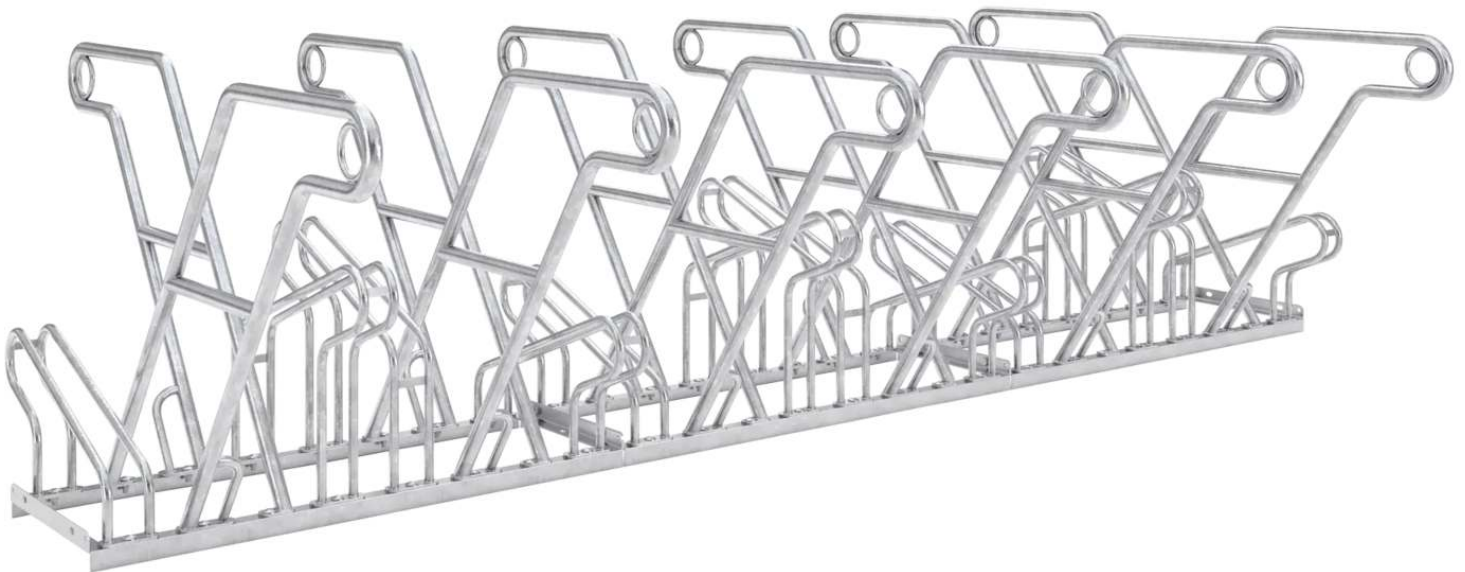

ZIEGLER[®]
Mehr Wert für draußen.

Ihr innovativer Partner für Stahlleichtbau
und Freiflächengestaltung

TOP-QUALITÄT
- direkt vom -
HERSTELLER!

Fahrradständer NORWALK

12 Stellplätze - 272.015

www.ziegler-metall.at

Fahrradständer NORWALK

12 Stellplätze

Stabile Stahlrohrkonstruktion mit angeschraubten Einstell- und Anlehnbügel Ø 30 mm. Bodenbefestigung aufgrund Hebelwirkungsgefahr zwingend notwendig. Bodenmontage-Winkel (2er-Set) im Lieferumfang enthalten.

Nutzung : doppelseitig
Anlehnbügel : mit
ADFC empfohlen : ja
Oberfläche : feuerverzinkt
empfohlene Einbautiefe : +/- 0 mm
Reifenbreite : 55 mm
Radeinstellung : hoch / tief
Ausführung : Bügel zum Verschrauben
Anlieferung : zerlegt
Produkttyp : Fahrradständer
Anzahl Stellplätze : 12 Stück
Einstellwinkel : 90°
Material : Stahl
Radabstand : 700 mm
Tiefe : 710 mm
Breite : 3240 mm
Gewicht : 99 kg
Höhe : 800 mm