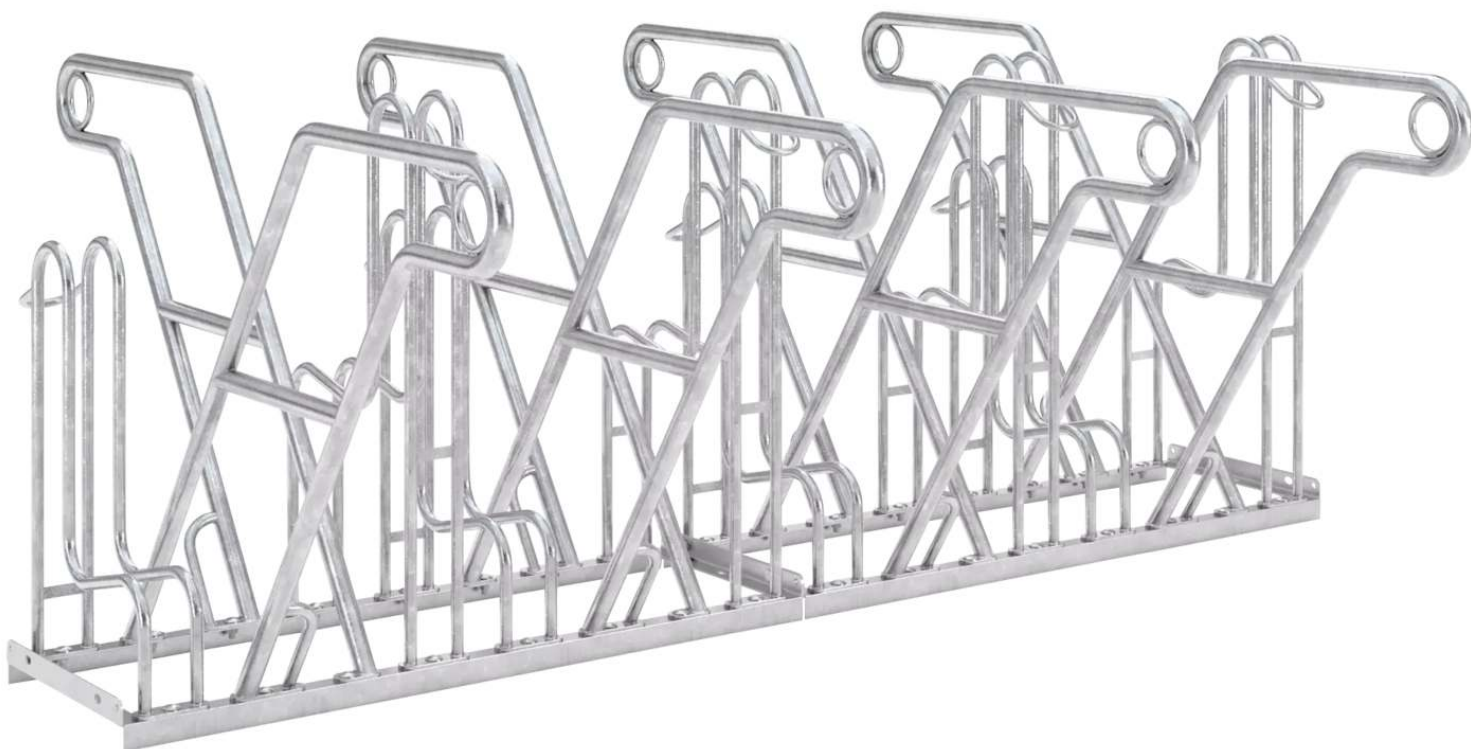

ZIEGLER[®]
Mehr Wert für draußen.

Ihr innovativer Partner für Stahlleichtbau
und Freiflächengestaltung

TOP-QUALITÄT
- direkt vom -
HERSTELLER!

Fahrradständer MODESTA

8 Stellplätze - 272.026

www.ziegler-metall.at

Fahrradständer MODESTA

8 Stellplätze

Stabile Stahlrohrkonstruktion mit angeschraubten Einstell- und Anlehnbügel Ø 30 mm. Bodenbefestigung aufgrund Hebelwirkungsgefahr zwingend notwendig. Bodenmontage-Winkel (2er-Set) im Lieferumfang enthalten.

empfohlene Einbautiefe : +/- 0 mm
Nutzung : doppelseitig
Anlehnbügel : mit
ADFC empfohlen : ja
Oberfläche : feuerverzinkt
Reifenbreite : 55 mm
Radeinstellung : hoch / tief
Ausführung : Bügel zum Verschrauben
Anlieferung : zerlegt
Produkttyp : Fahrradständer
Einstellwinkel : 90°
Material : Stahl
Radabstand : 540 mm
Anzahl Stellplätze : 8 Stück
Breite : 2160 mm
Tiefe : 390 mm
Gewicht : 74 kg
Höhe : 820 mm