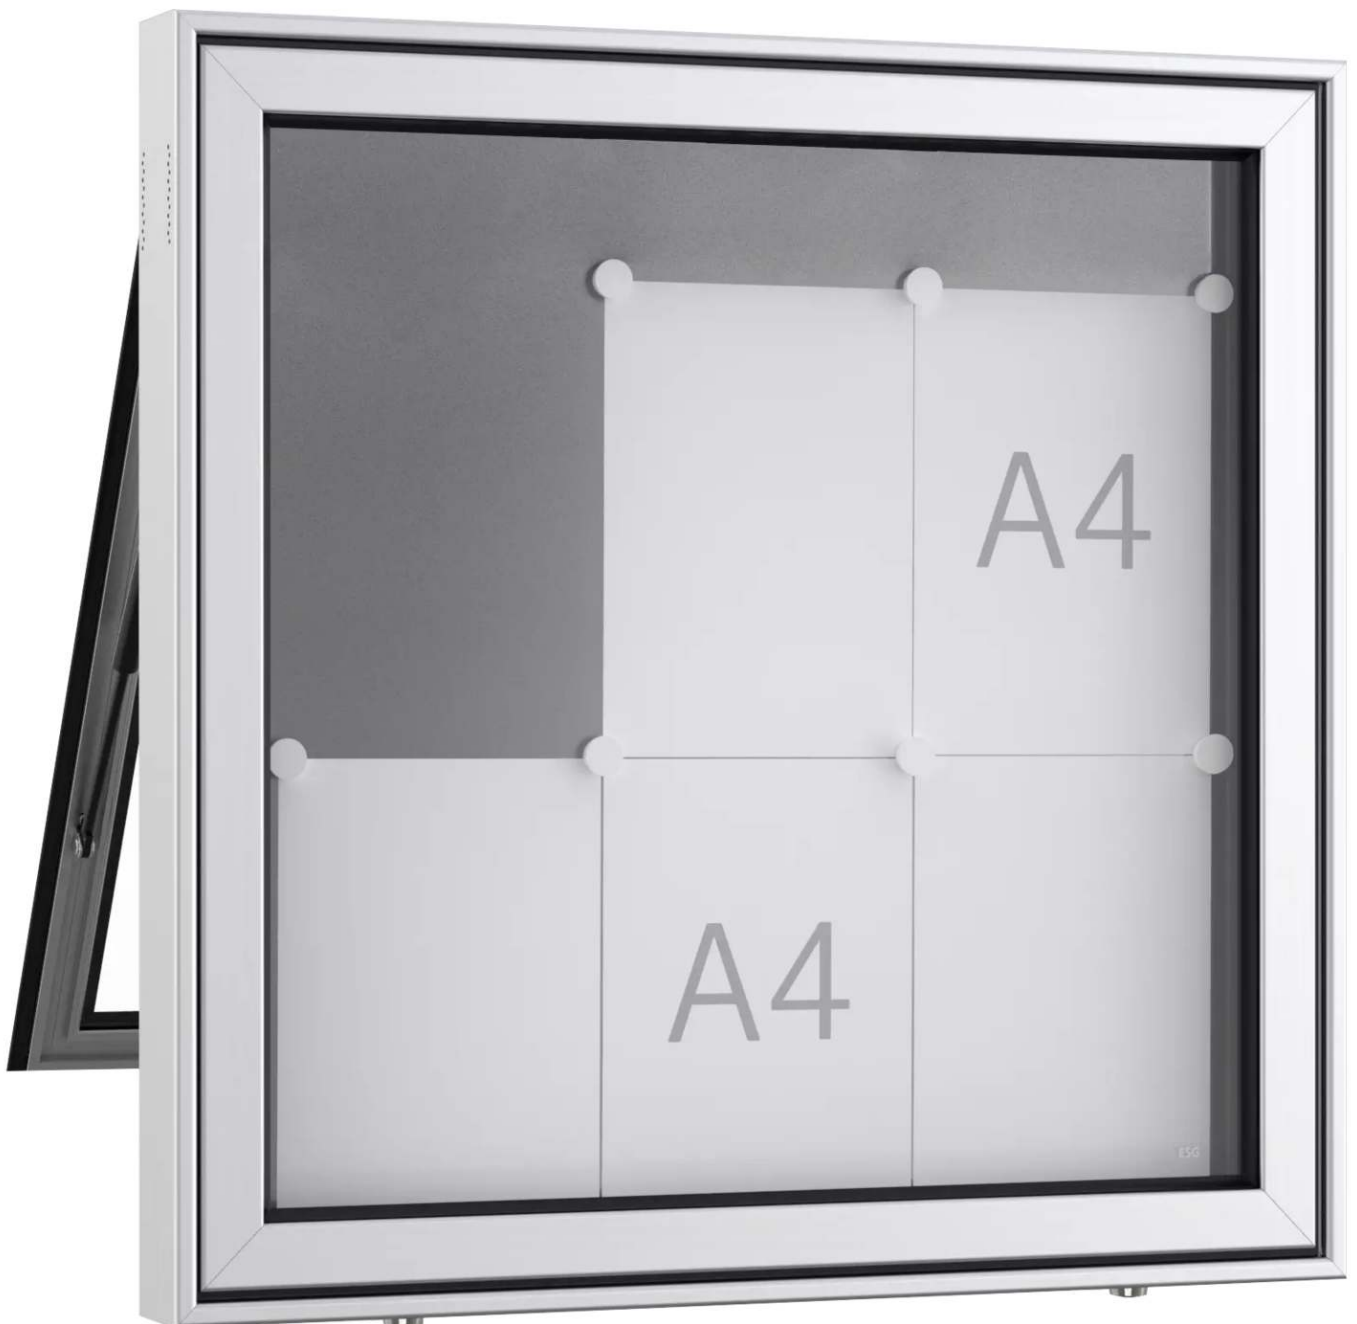

ZIEGLER[®]
Mehr Wert für draußen.

Ihr innovativer Partner für Stahlleichtbau
und Freiflächengestaltung

TOP-QUALITÄT
- direkt vom -
HERSTELLER!

Schaukasten LIOSIA

doppelseitig, 6 x DIN A4, quer, eloxiert - 272.044

Schaukasten LIOSIA

doppelseitig, 6 x DIN A4, quer, eloxiert

Doppelseitig nutzbarer Schaukasten aus Aluminium mit spitzen Ecken. Mit Klappflügel und Gasdruckfedern. Sehr stabile Alu-Profilkonstruktion. Witterungsbeständige Gummidichtung. Abschließbar mittels 1 Zylinderschloss (je Schloss 2 Schlüssel). Permanente Be- und Entlüftung. Rückwand magnethaftend, alu-silberfarbig (inkl. 4 Magnete).

Schließung : mit

Material : Aluminium

Nutzung : doppelseitig

Rahmenprofil : eckig

Einsatzbereich : Außenbereich

Oberfläche : eloxiert

Form der Ecken : spitz

Material Rückwand : magnethaftend

Höhe Sichtfläche : 655 mm

Höhe außen : 790 mm

Breite außen : 790 mm

Breite Sichtfläche : 655 mm

zum Webshop