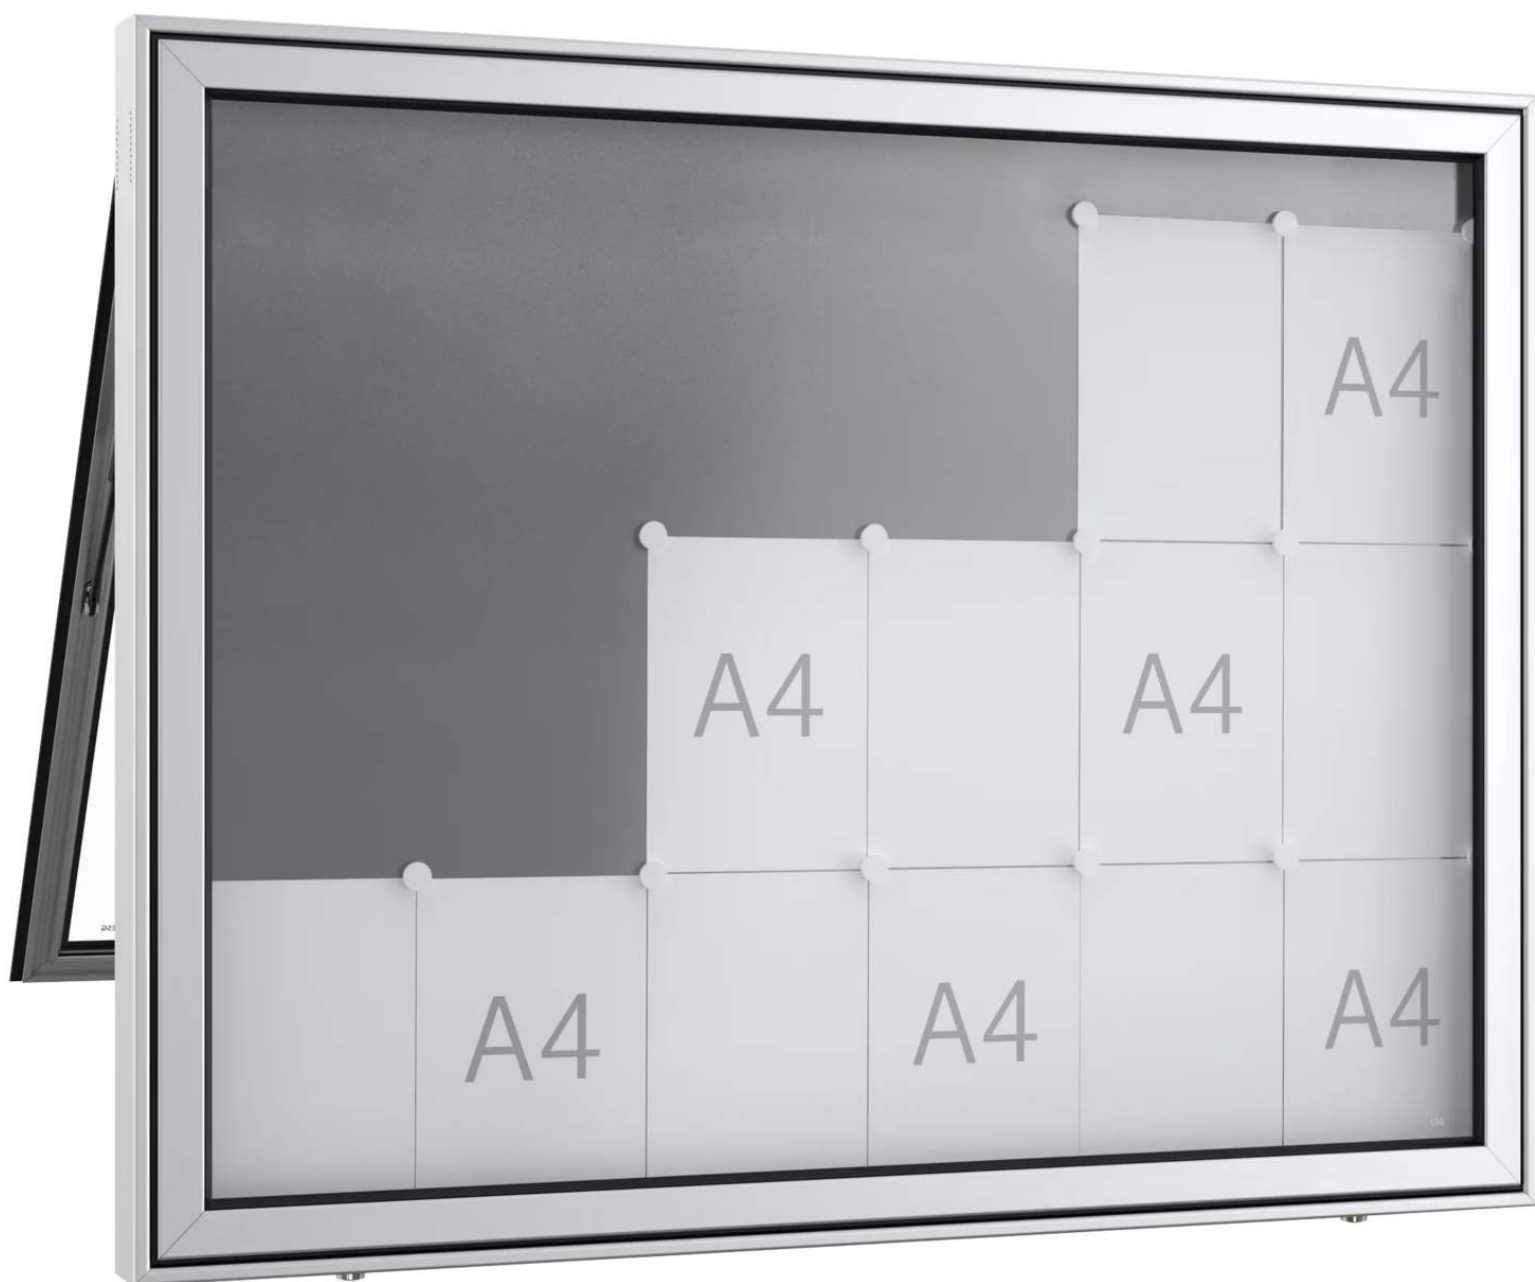

Ihr innovativer Partner für Stahlleichtbau
und Freiflächengestaltung

TOP-QUALITÄT
- direkt vom -
HERSTELLER!

Schaukasten LIOSIA

doppelseitig, 18 x DIN A4, quer, eloxiert - 272.046

www.ziegler-metall.at

BESTELL-HOTLINE + BERATUNG (Mo - Do: 07:30 - 17:00 Uhr, Freitag 07:30 - 12:00 Uhr)

Doppelseitig nutzbarer Schaukasten aus Aluminium mit spitzen Ecken. Mit Klappflügel und Gasdruckfedern. Sehr stabile Alu-Profilkonstruktion. Witterungsbeständige Gummidichtung. Abschließbar mittels 2 Zylinderschlössern (je Schloss 2 Schlüssel). Permanente Be- und Entlüftung. Rückwand magnethaftend, alu-silberfarbig (inkl. 4 Magnete).

Schließung : mit

Material : Aluminium

Nutzung : doppelseitig

Einsatzbereich : Außenbereich

Oberfläche : eloxiert

Format : DIN A0

Material Rückwand : magnethaftend

Höhe außen : 1060 mm

Breite außen : 1350 mm

Bautiefe : 80 mm

Höhe Sichtfläche : 925 mm

zum Webshop