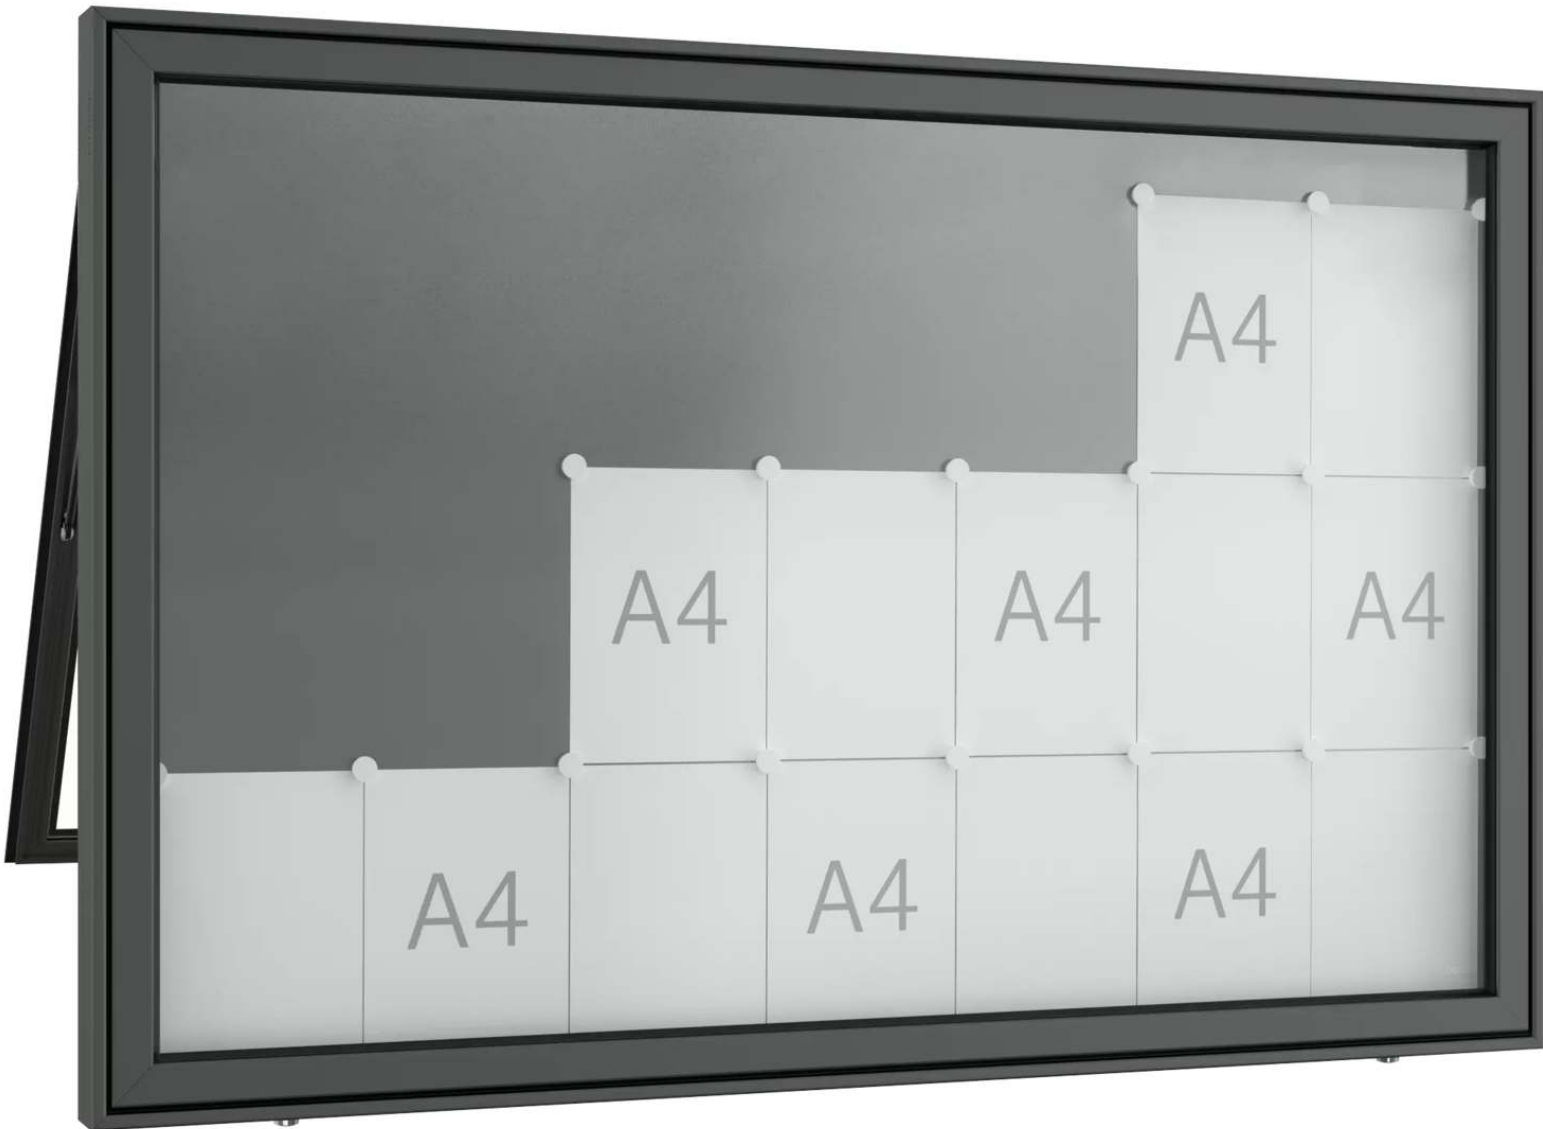

ZIEGLER®

Mehr Wert für draußen.

Ihr innovativer Partner für Stahlleichtbau
und Freiflächengestaltung

TOP-QUALITÄT
- direkt vom -
HERSTELLER!

Schaukasten LIOSIA

doppelseitig, 21 x DIN A4, quer, pulverbeschichtet - 272.052

Schaukasten LIOSIA

doppelseitig, 21 x DIN A4, quer, pulverbeschichtet

Doppelseitig nutzbarer Schaukasten aus Aluminium mit spitzen Ecken. Mit Klappflügel und Gasdruckfedern. Sehr stabile Alu-Profilkonstruktion. Witterungsbeständige Gummidichtung. Abschließbar mittels 2 Zylinderschlössern (je Schloss 2 Schlüssel). Permanente Be- und Entlüftung. Rückwand magnethaftend, alu-silberfarbig (inkl. 4 Magnete).

Schließung : mit

Material : Aluminium

Nutzung : doppelseitig

Rahmenprofil : eckig

Einsatzbereich : Außenbereich

Form der Ecken : spitz

Material Rückwand : magnethaftend

Höhe außen : 1060 mm

Format : Sonderformat

Breite Sichtfläche : 1465 mm

Breite außen : 1600 mm

Bautiefe : 80 mm

Höhe Sichtfläche : 925 mm

zum Webshop