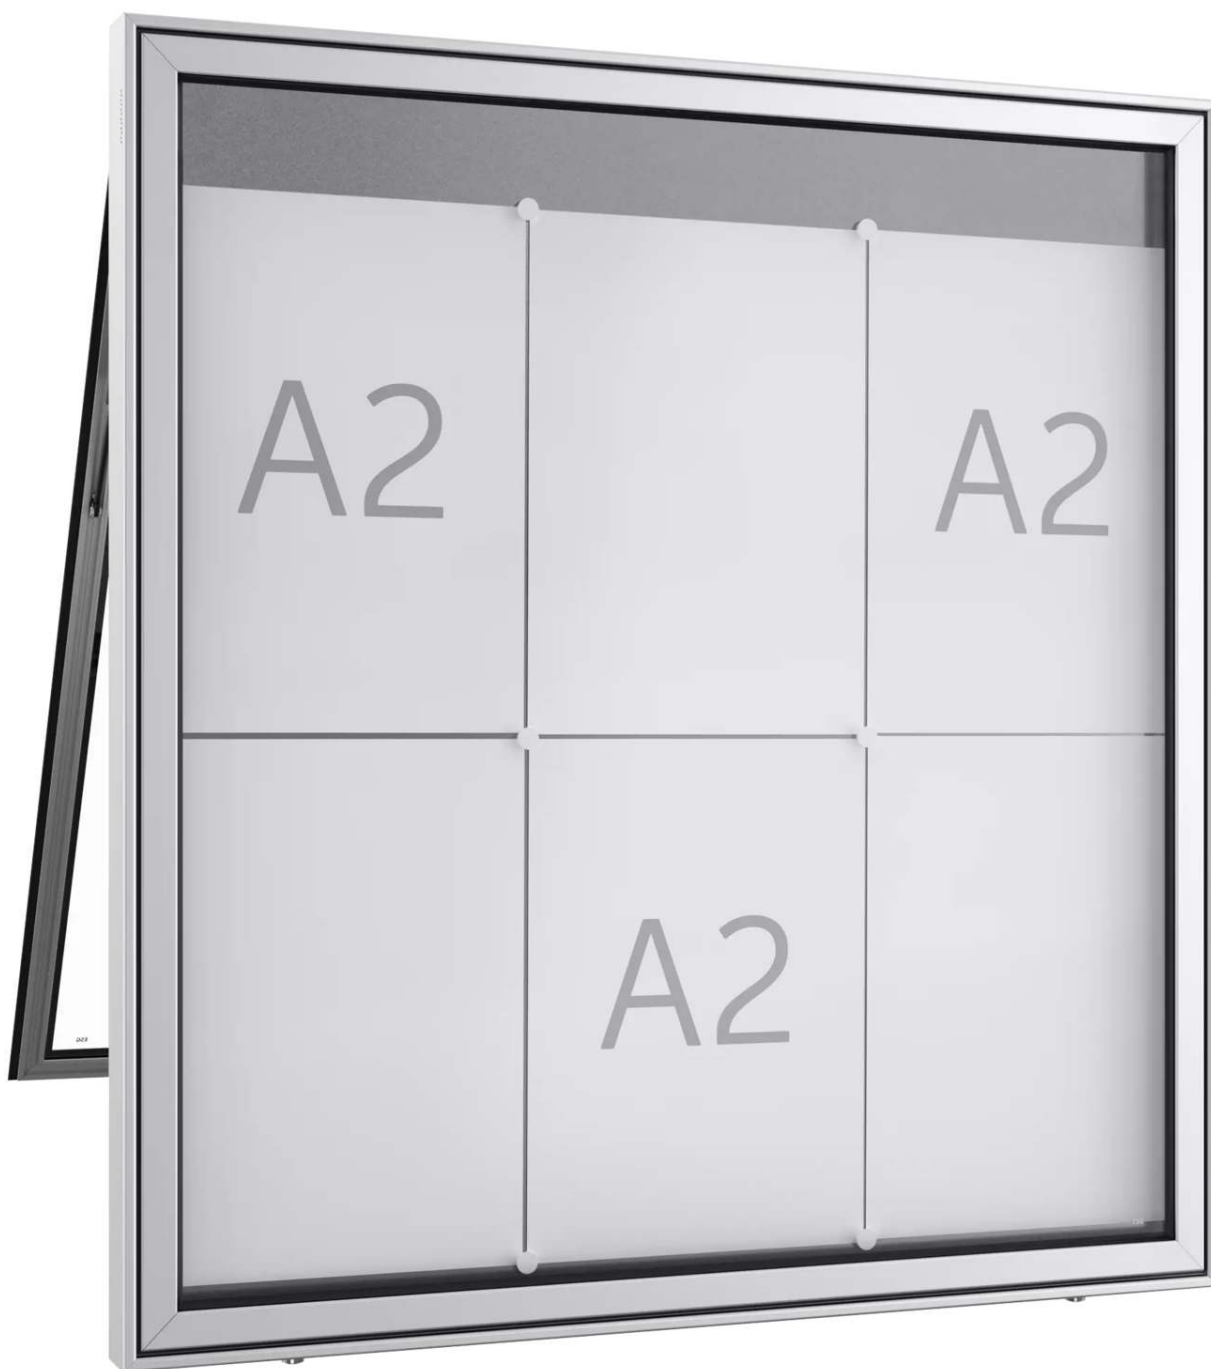

ZIEGLER[®]

Mehr Wert für draußen.

Ihr innovativer Partner für Stahlleichtbau
und Freiflächengestaltung

TOP-QUALITÄT
- direkt vom -
HERSTELLER!

Schaukasten LIOSIA

doppelseitig, 24 x DIN A4, hoch, eloxiert - 272.072

Schaukasten LIOSIA

doppelseitig, 24 x DIN A4, hoch, eloxiert

Doppelseitiger Schaukasten mit Klappflügel und Gasdruckfeder. Sehr stabile Alu-Profilkonstruktion. Witterungsbeständige Gummidichtung. Abschließbar mittels Zylinderschloss mit 2 Schlüsseln. Permanente Be- und Entlüftung. Rückwand magnethaftend, alu-silberfarbig (inkl. 4 Magnete).

Schließung : mit
Material : Aluminium
Nutzung : doppelseitig
Rahmenprofil : eckig
Ausrichtung : hoch
Einsatzbereich : Außenbereich
Oberfläche : eloxiert
Form der Ecken : spitz
Material Rückwand : magnethaftend
Türausführung : Klappflügel
Befestigungsart : zur Pfostenbefestigung
nutzbare Innentiefe : 2 x 17 mm
Anzahl DIN A4 : 24 Stück
Verglasung : ESG-Sicherheitsglas 4 mm
Format : Sonderformat
Höhe Sichtfläche : 1225 mm
Breite Sichtfläche : 1215 mm
Breite außen : 1350 mm
Höhe außen : 1450 mm
Bautiefe : 80 mm
Gewicht : 59 kg