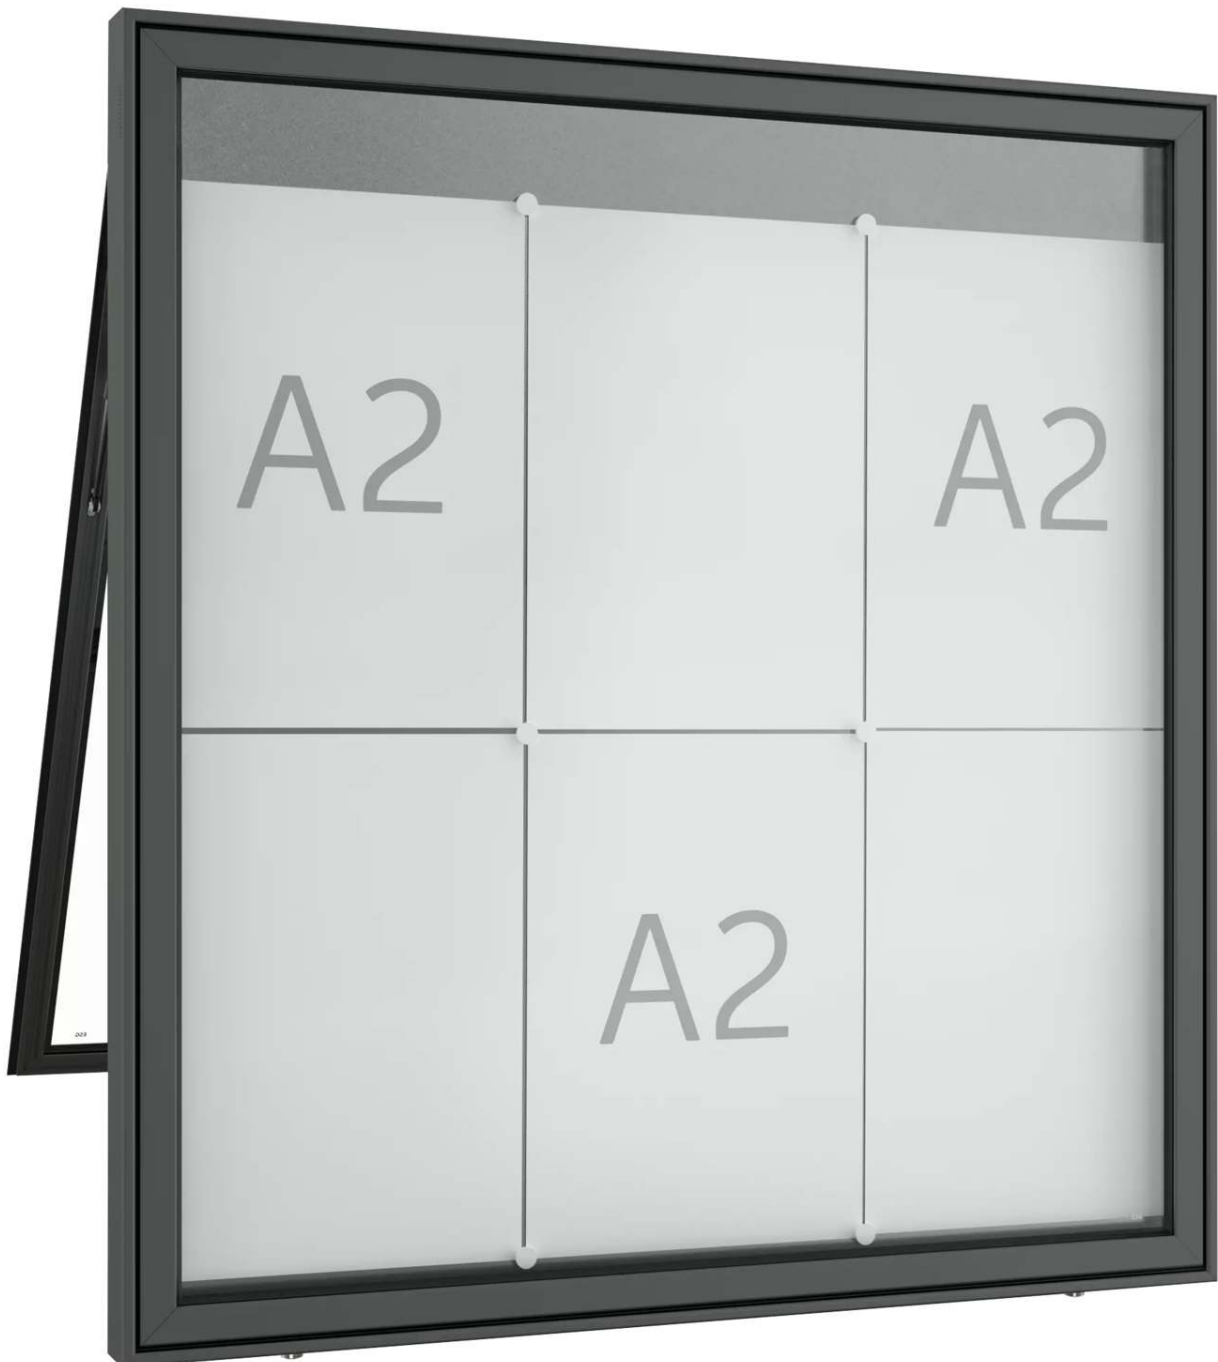

ZIEGLER[®]
Mehr Wert für draußen.

Ihr innovativer Partner für Stahlleichtbau
und Freiflächengestaltung

TOP-QUALITÄT
- direkt vom -
HERSTELLER!

Schaukasten LIOSIA

doppelseitig, 24 x DIN A4, hoch, pulverbeschichtet - 272.076

Schaukasten LIOSIA

doppelseitig, 24 x DIN A4, hoch, pulverbeschichtet

Doppelseitiger Schaukasten mit Klappflügel und Gasdruckfeder. Sehr stabile Alu-Profilkonstruktion. Witterungsbeständige Gummidichtung. Abschließbar mittels Zylinderschloss mit 2 Schlüsseln. Permanente Be- und Entlüftung. Rückwand magnethaftend, alu-silberfarbig (inkl. 4 Magnete).

Schließung : mit
Material : Aluminium
Nutzung : doppelseitig
Rahmenprofil : eckig
Ausrichtung : hoch
Einsatzbereich : Außenbereich
Form der Ecken : spitz
Material Rückwand : magnethaftend
Türausführung : Klappflügel
Befestigungsart : zur Pfostenbefestigung
Oberfläche : pulverbeschichtet
nutzbare Innentiefe : 2 x 17 mm
Anzahl DIN A4 : 24 Stück
Verglasung : ESG-Sicherheitsglas 4 mm
Format : Sonderformat
Höhe Sichtfläche : 1225 mm
Breite Sichtfläche : 1215 mm
Breite außen : 1350 mm
Höhe außen : 1450 mm
Bautiefe : 80 mm
Gewicht : 59 kg