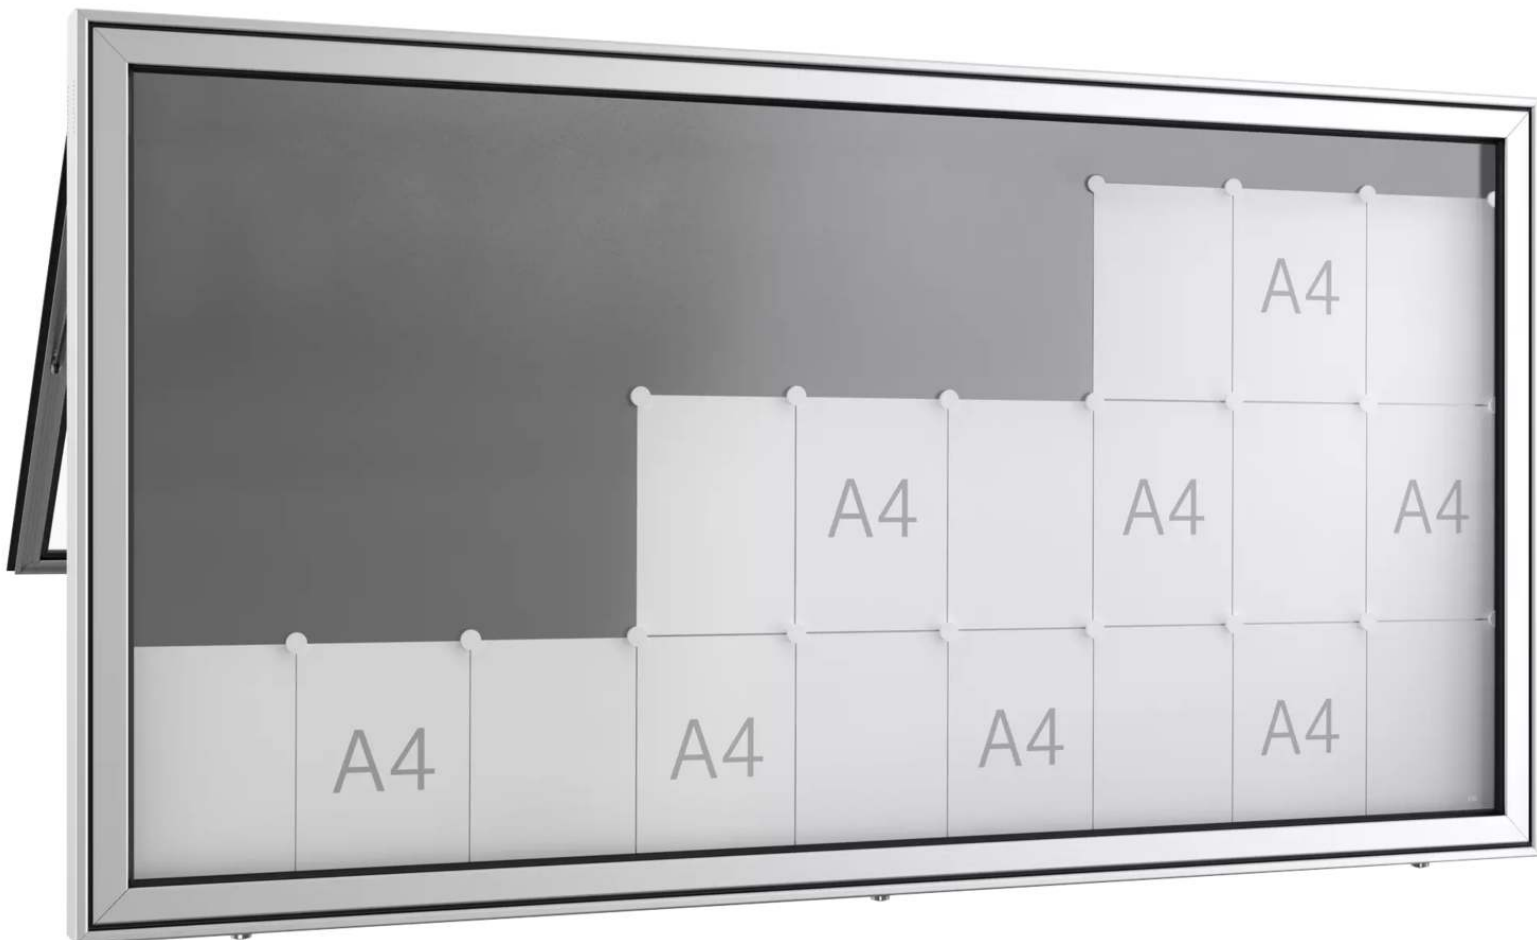

ZIEGLER[®]
Mehr Wert für draußen.

Ihr innovativer Partner für Stahlleichtbau
und Freiflächengestaltung

TOP-QUALITÄT
- direkt vom -
HERSTELLER!

Schaukasten LIOSIA

doppelseitig, 27 x DIN A4, quer, eloxiert - 272.122

Schaukasten LIOSIA

doppelseitig, 27 x DIN A4, quer, eloxiert

Doppelseitig nutzbarer Schaukasten aus Aluminium mit spitzen Ecken. Mit Klappflügel und Gasdruckfedern. Sehr stabile Alu-Profilkonstruktion. Witterungsbeständige Gummidichtung. Von unten, je Seite mittels 3 Sicherheitsschlössern (je Schloss 2 Schlüssel), abschließbar. Permanente Be- und Entlüftung. Rückwand magnethaftend, alu-silberfarbig (inkl. 4 Magnete).

Schließung : mit

Material : Aluminium

Nutzung : doppelseitig

Rahmenprofil : eckig

Einsatzbereich : Außenbereich

Oberfläche : eloxiert

Form der Ecken : spitz

Material Rückwand : magnethaftend

Bautiefe : 80 mm

Breite Sichtfläche : 1865 mm

Breite außen : 2000 mm

Höhe Sichtfläche : 925 mm

zum Webshop