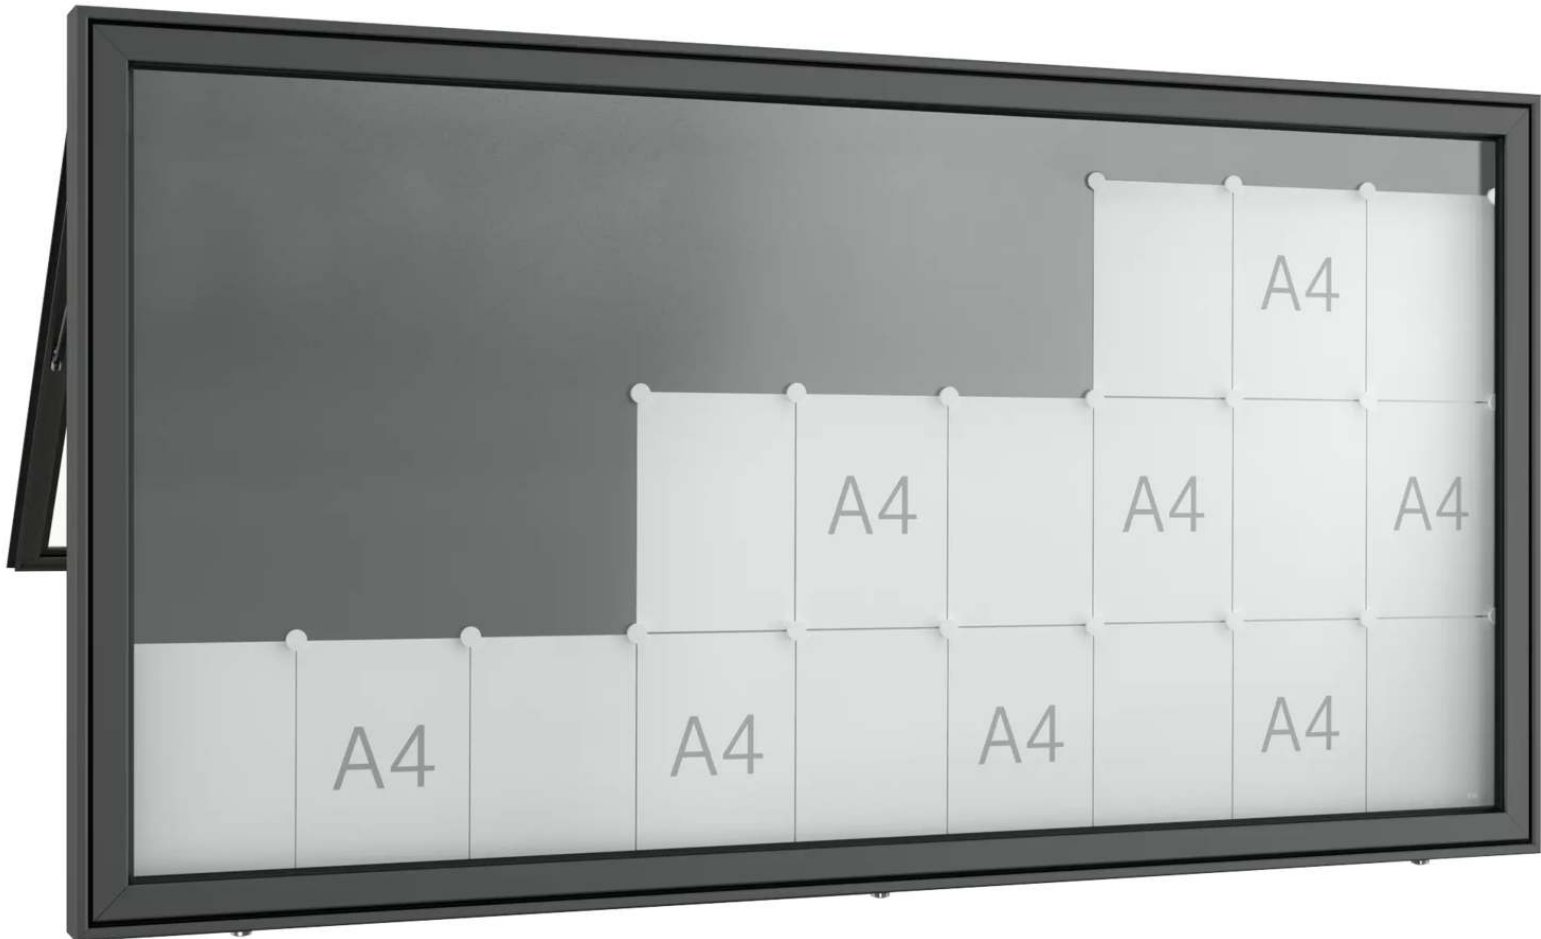

ZIEGLER®

Mehr Wert für draußen.

Ihr innovativer Partner für Stahlleichtbau
und Freiflächengestaltung

TOP-QUALITÄT
- direkt vom -
HERSTELLER!

Schaukasten LIOSIA

doppelseitig, 27 x DIN A4, quer, pulverbeschichtet - 272.130

Schaukasten LIOSIA

doppelseitig, 27 x DIN A4, quer, pulverbeschichtet

Doppelseitig nutzbarer Schaukasten aus Aluminium mit spitzen Ecken. Mit Klappflügel und Gasdruckfedern. Sehr stabile Alu-Profilkonstruktion. Witterungsbeständige Gummidichtung. Von unten, je Seite mittels 3 Sicherheitsschlössern (je Schloss 2 Schlüssel), abschließbar. Permanente Be- und Entlüftung. Rückwand magnethaftend, alu-silberfarbig (inkl. 4 Magnete).

Schließung : mit

Material : Aluminium

Nutzung : doppelseitig

Rahmenprofil : eckig

Einsatzbereich : Außenbereich

Form der Ecken : spitz

Material Rückwand : magnethaftend

Höhe außen : 1060 mm

Format : Sonderformat

Bautiefe : 80 mm

Breite Sichtfläche : 1865 mm

Breite außen : 2000 mm

Höhe Sichtfläche : 925 mm

zum Webshop