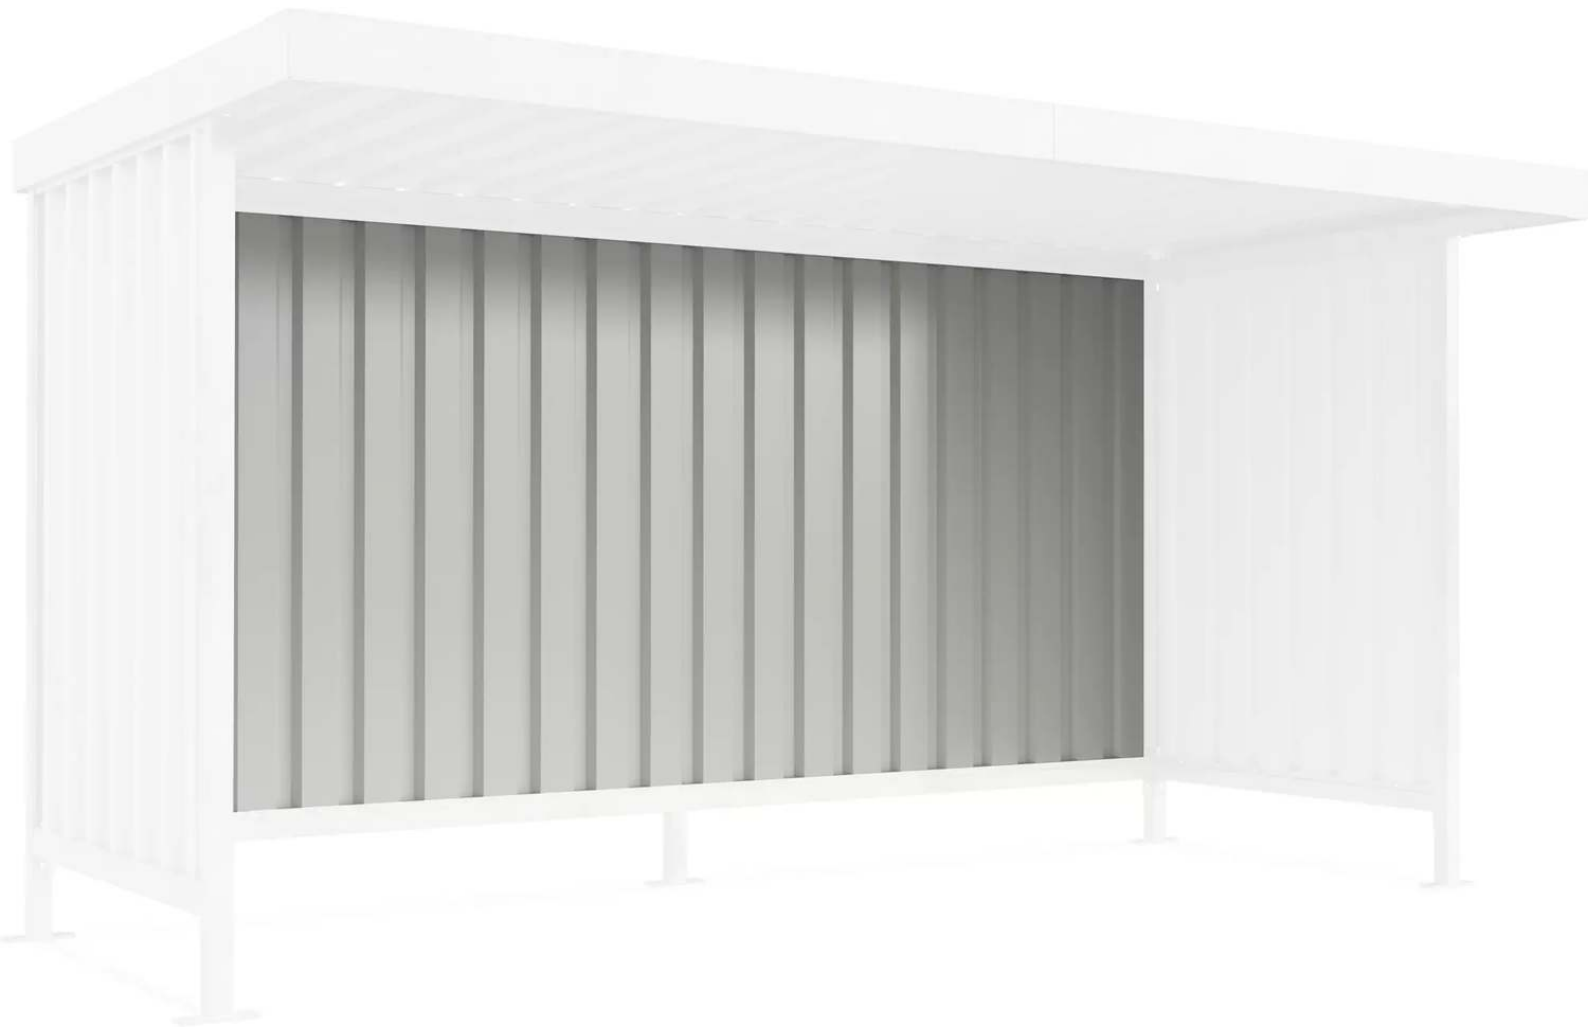

ZIEGLER[®]
Mehr Wert für draußen.

Ihr innovativer Partner für Stahlleichtbau
und Freiflächengestaltung

TOP-QUALITÄT
- direkt vom -
HERSTELLER!

Rückwand

1 Feld, für einseitige Ausführung - 272.204

www.ziegler-metall.at

Rückwand

1 Feld, für einseitige Ausführung

Rückwand aus Trapezblech für Dachbreite 4390 mm. Oberfläche der Trapezbleche beidseitig bandverzinkt und beschichtet. Innenseite Polyester / RSL grauweiß, Außenseite zusätzlich in in grauweiß ähnlich RAL 9002 beschichtet.