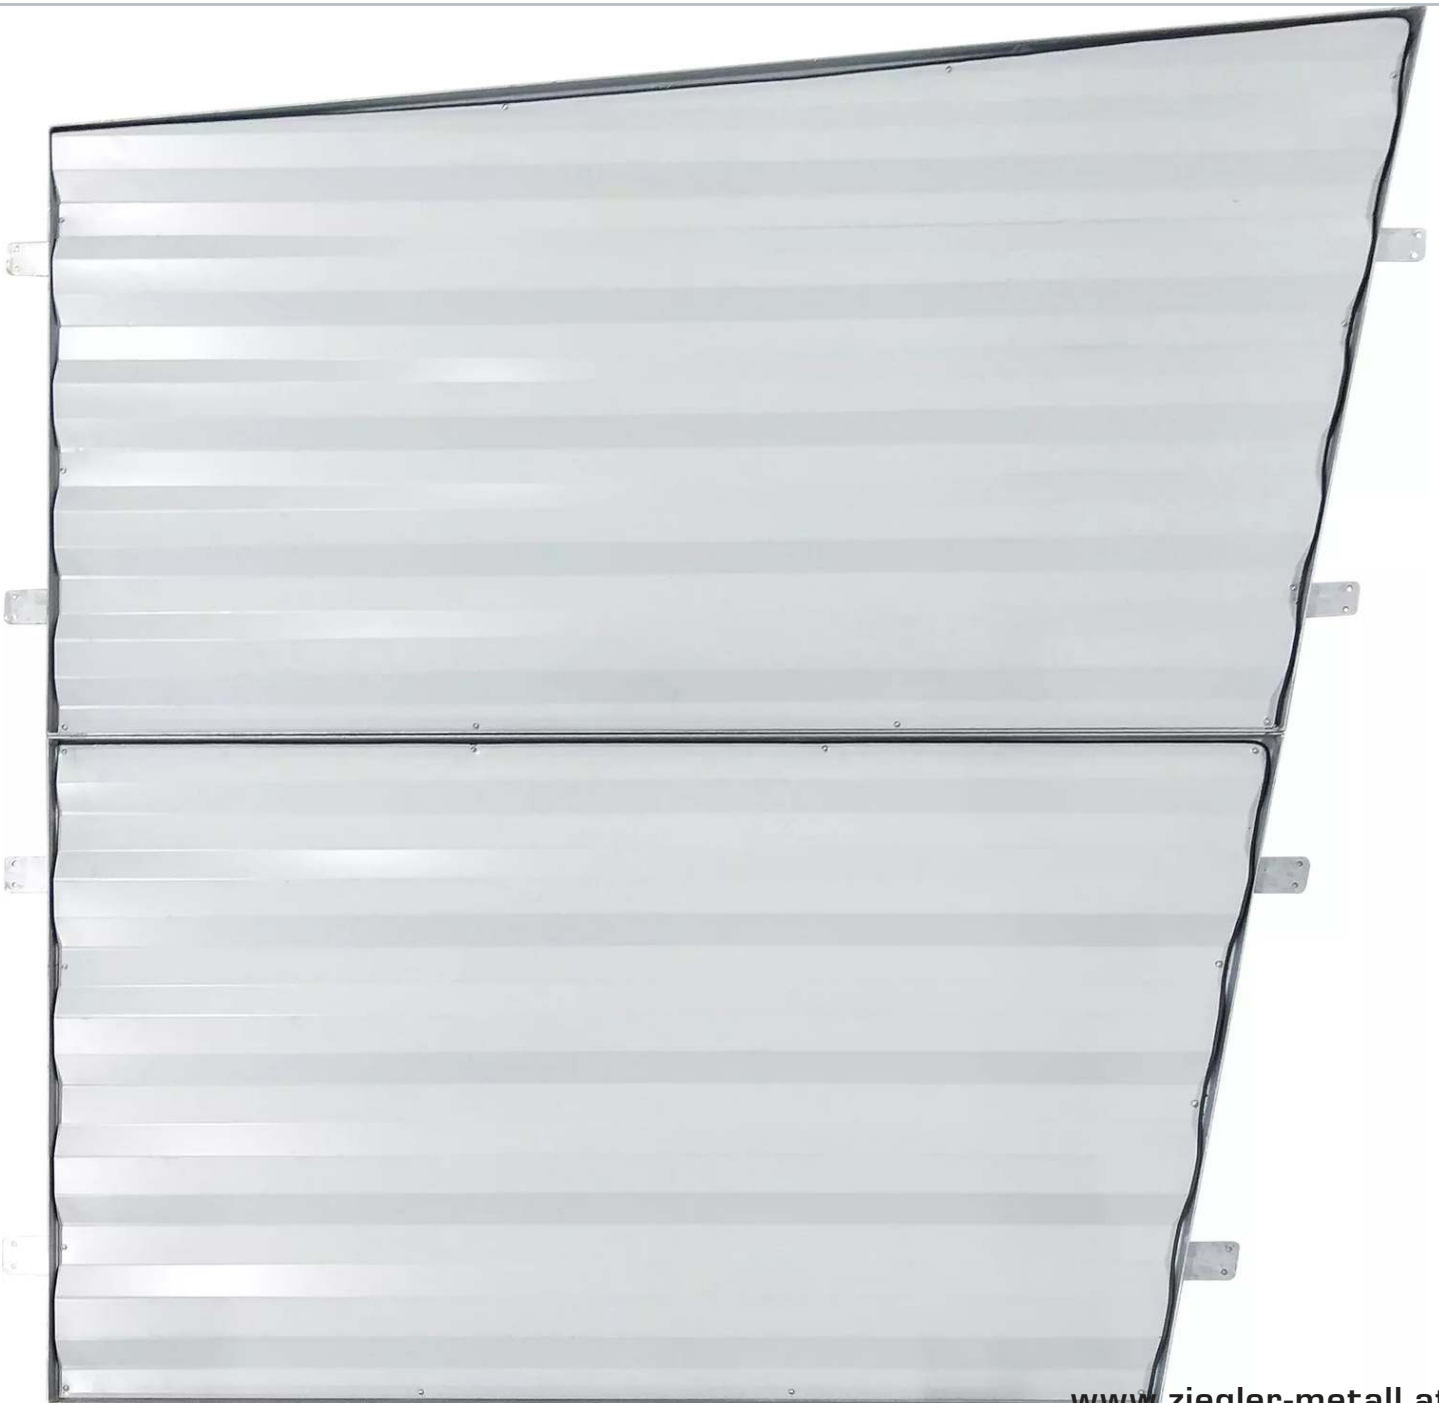

ZIEGLER[®]
Mehr Wert für draußen.

Ihr innovativer Partner für Stahlleichtbau
und Freiflächengestaltung

TOP-QUALITÄT
- direkt vom -
HERSTELLER!

Seitenwand

Trapezblech RAL 9002, rechts - 272.255

www.ziegler-metall.at

Seitenwand

Trapezblech RAL 9002, rechts

Konstruktion:

In vorhandenem Stahlrohrrahmen eingefasstes Trapezblech (TP 35/207 0,75 mm). Inkl. Befestigungsmaterial aus Edelstahl V2A.

Oberflächen:

Trapezblech bandverzinkt und beschichtet, grauweiß ähnlich RAL 9002