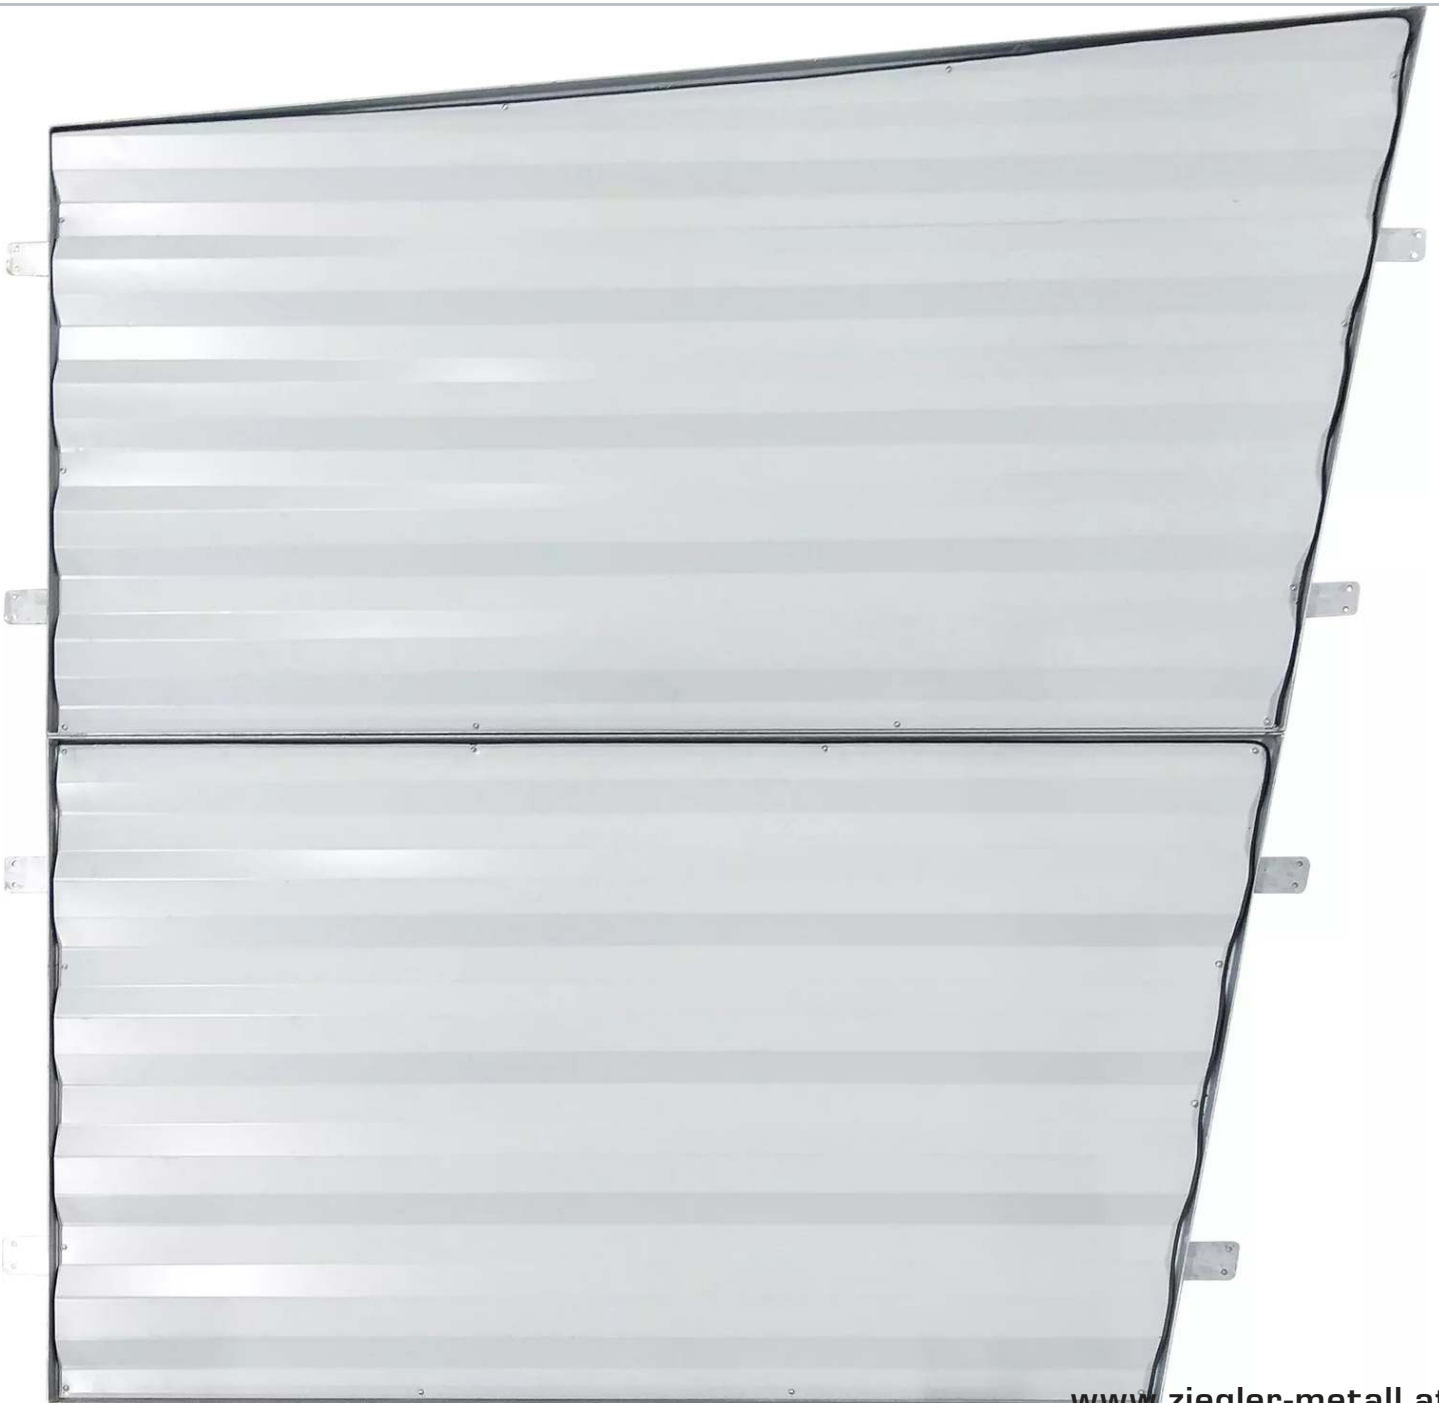

ZIEGLER[®]
Mehr Wert für draußen.

Ihr innovativer Partner für Stahlleichtbau
und Freiflächengestaltung

TOP-QUALITÄT
- direkt vom -
HERSTELLER!

Seitenwand

Trapezblech RAL 9002, links - 272.256

www.ziegler-metall.at

Seitenwand

Trapezblech RAL 9002, links

Konstruktion:

In vorhandenem Stahlrohrrahmen eingefasstes Trapezblech (TP 35/207 0,75 mm). Inkl. Befestigungsmaterial aus Edelstahl V2A.

Oberflächen:

Trapezblech bandverzinkt und beschichtet, grauweiß ähnlich RAL 9002