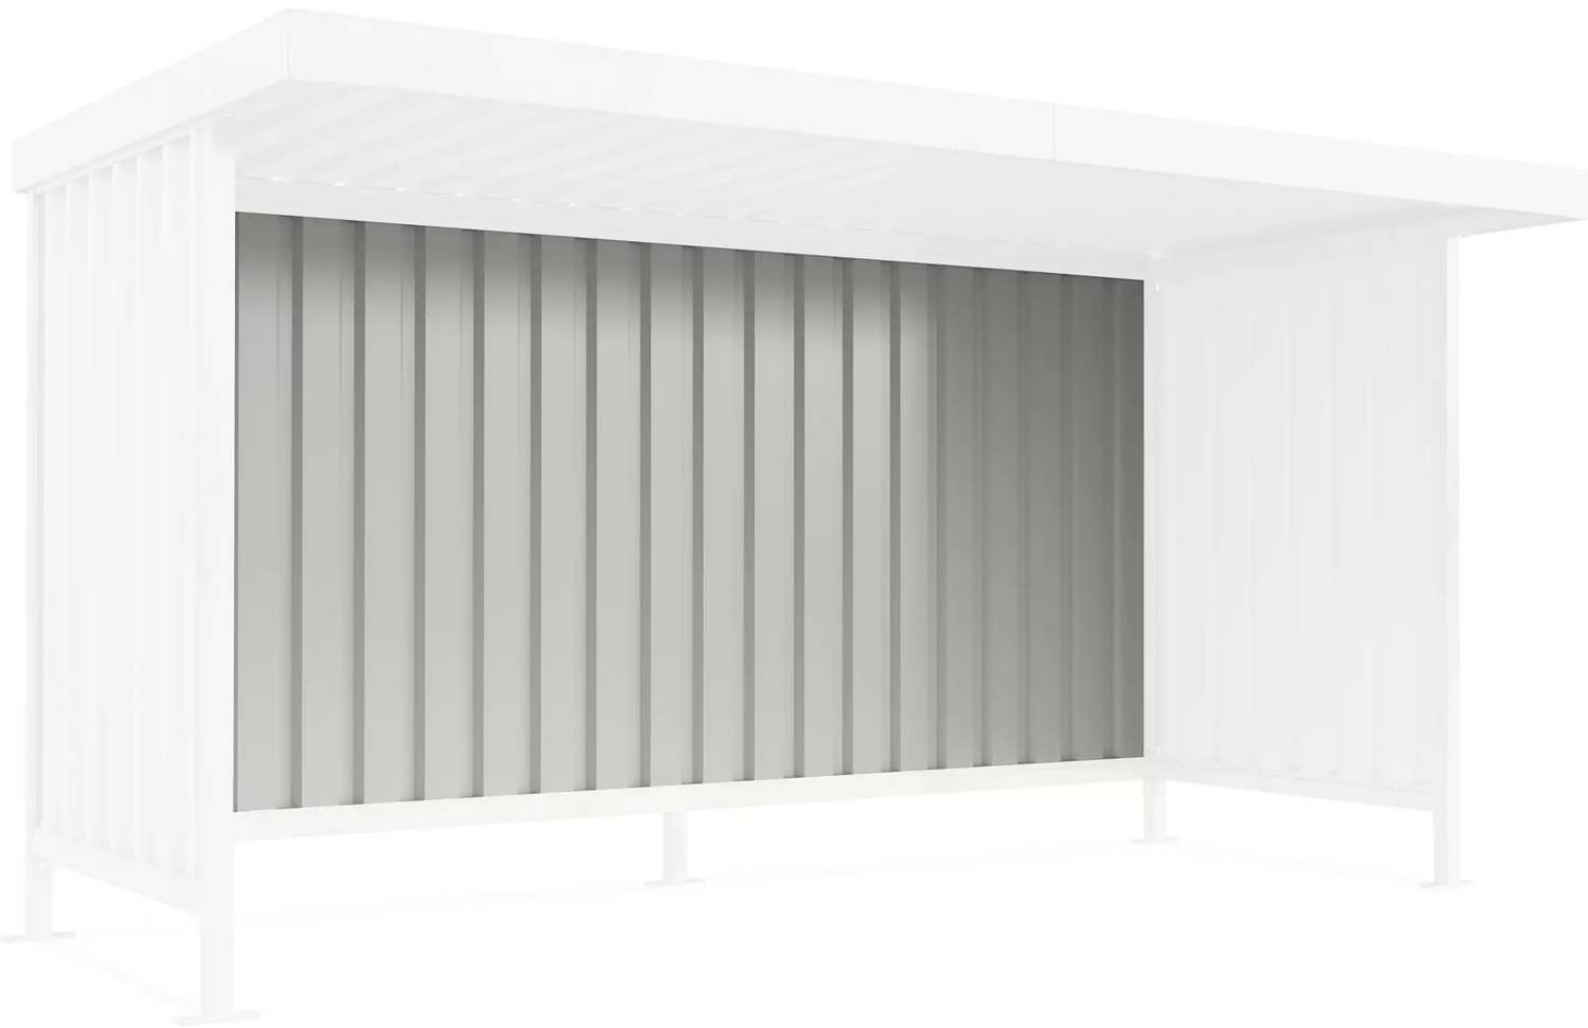

ZIEGLER[®]
Mehr Wert für draußen.

Ihr innovativer Partner für Stahlleichtbau
und Freiflächengestaltung

TOP-QUALITÄT
- direkt vom -
HERSTELLER!

Rückwand

1 Feld, für einseitige Ausführung - 272.260

www.ziegler-metall.at

Rückwand

1 Feld, für einseitige Ausführung

Rückwand aus Trapezblech für Dachbreite 2870 mm. Oberfläche der Trapezbleche beidseitig bandverzinkt und beschichtet. Innenseite Polyester / RSL grauweiß, Außenseite zusätzlich in in grauweiß ähnlich RAL 9002 beschichtet.