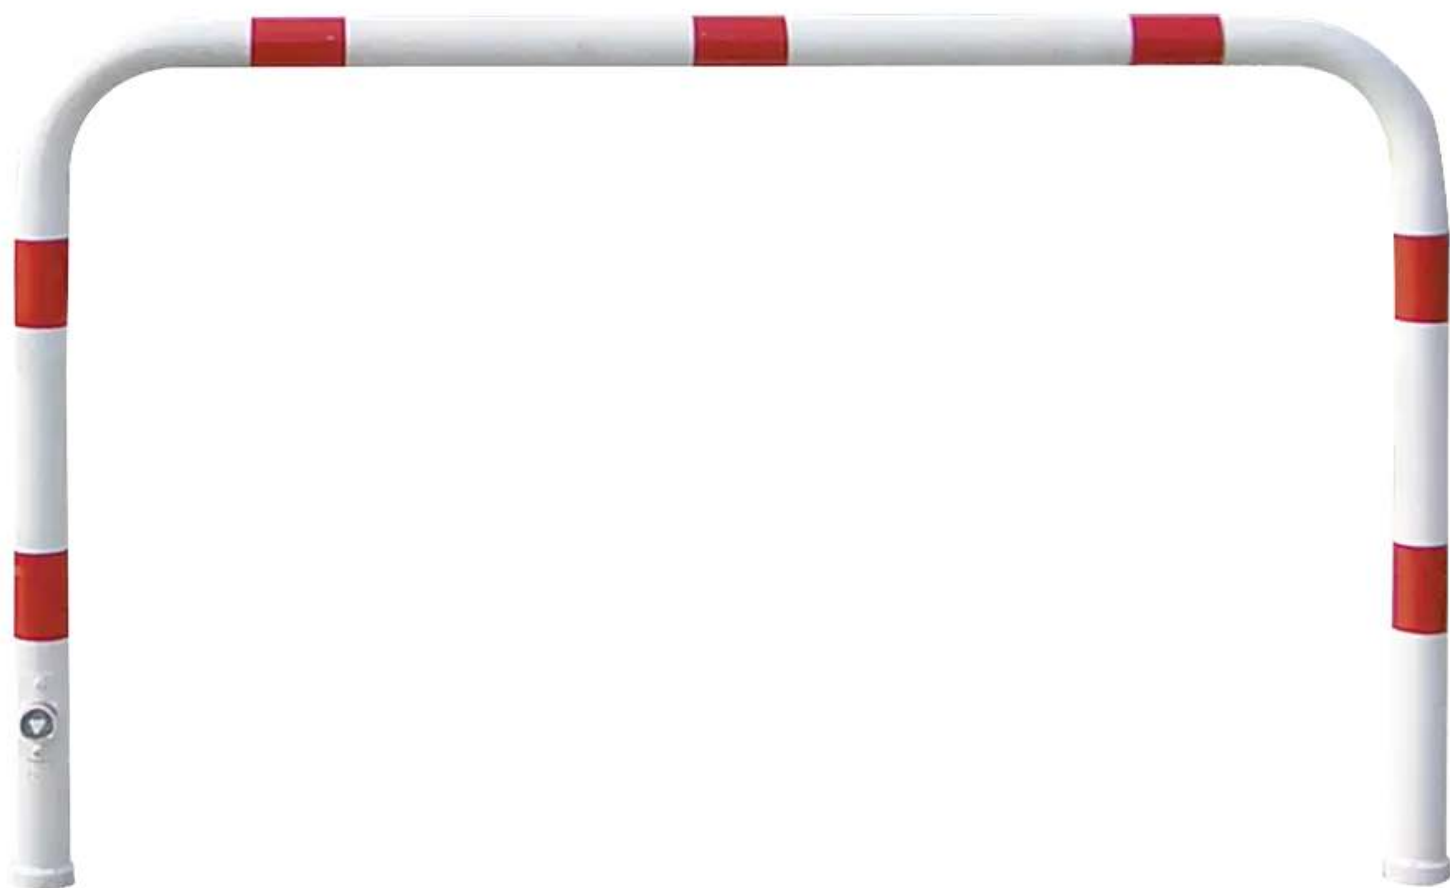

ZIEGLER[®] Mehr Wert für draußen.

Ihr innovativer Partner für Stahlleichtbau
und Freiflächengestaltung

TOP-QUALITÄT
- direkt vom -
HERSTELLER!

Sperrzaun VIHTI

pulverbeschichtet, Sperrbreite 1,5 m - 280.040

Sperrzaun VIHTI

pulverbeschichtet, Sperrbreite 1,5 m

Sperrzaun aus Stahlrundrohr (Ø 60 mm). Beide Pfosten herausnehmbar aus Bodenhülse (empfohlene Einbautiefe 400 mm), davon ein Pfosten mit Dreikantschloss verriegelbar (Dreikantschlüssel siehe Zubehör). Zum Öffnen den Riegelpfosten aus der Bodenhülse heben und ihn dann um den Drehpfosten drehen. Auch komplett herausnehmbar.

Schließung : Dreikantschloss

Herausnehmbar : ja

Befestigungsart : zum Einbetonieren

Höhe über Flur : 1000 mm

Produkt : Wegesperre

Material : Stahl

Breite : 1500 mm

Sperrbreite : 1,5 m

empfohlene Einbautiefe : 400 mm

Farbe : weiß mit roten Reflexstreifen

Oberfläche : feuerverzinkt und pulverbeschichtet

Gewicht : 17 kg

Ausführung : ohne Knieholm

Höhe : 1400 mm

zum Webshop