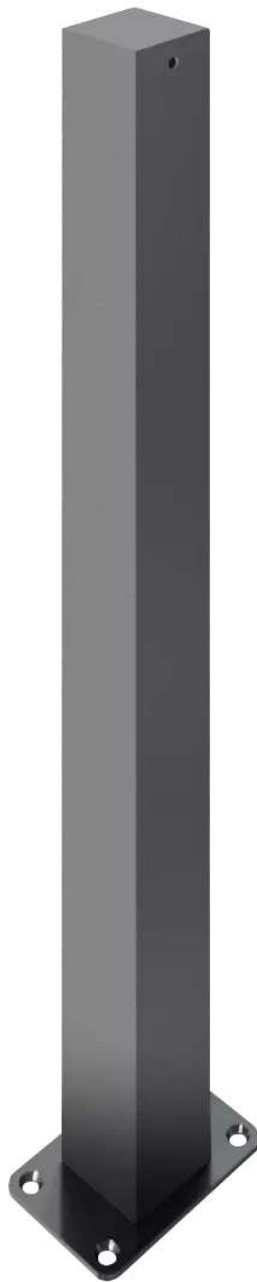

ZIEGLER[®]
Mehr Wert für draußen.

Ihr innovativer Partner für Stahlleichtbau
und Freiflächengestaltung

TOP-QUALITÄT
- direkt vom -
HERSTELLER!

Poller PALENCIA

70 x 70 mm, zum Aufdübeln - 280.099

www.ziegler-metall.at

Poller PALENCIA

70 x 70 mm, zum Aufdübeln

Stabiler Poller aus Vierkantstahlrohr mit aufgeschweißter flacher Kappe ohne sichtbare Schweißnaht. Zum Aufdübeln mit Bodenplatte (150 x 100 mm). Befestigungsmaterial nicht im Lieferumfang enthalten.

Kopfform : Flachkopf
Integrierte Federtechnik : nein
Ringtaille : nein
versenkbar : nein
Sollbruchstelle : nein
Anzahl Reflexstreifen : keine
Anzahl Kettenösen : keine
Pfostenmaße : 70 x 70 mm
kippter : nein
Schließung : ohne
Herausnehmbar : nein
Form : quadratisch
Produkttyp : Poller
Material : Stahl
Befestigungsart : zum Aufdübeln bei +/- 0 mm
Breite : 70 mm
Oberfläche : feuerverzinkt und pulverbeschichtet
Höhe über Flur : 900 mm
Tiefe : 70 mm
Gewicht : 7 kg