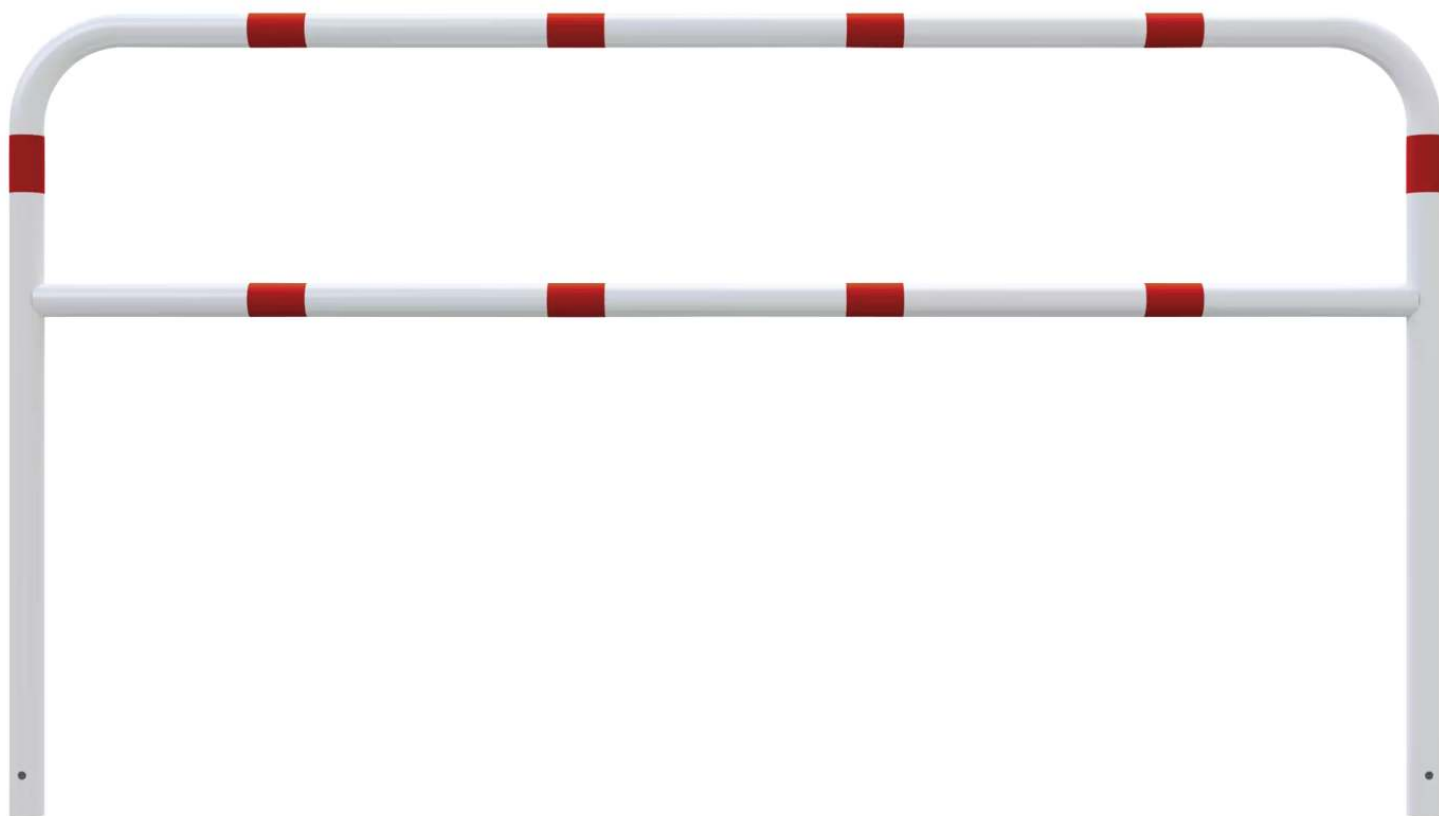

Ihr innovativer Partner für Stahlleichtbau
und Freiflächengestaltung

TOP-QUALITÄT
- direkt vom -
HERSTELLER!

Sperrzaun VIHTI

pulverbeschichtet, Sperrbreite 2,5 m - 280.154

www.ziegler-metall.at

BESTELL-HOTLINE + BERATUNG (Mo - Do: 07:30 - 17:00 Uhr, Freitag 07:30 - 12:00 Uhr)

Sperrzaun aus Stahlrundrohr (Ø 60 mm).

Befestigungsart : zum Einbetonieren

Höhe über Flur : 1000 mm

Produkt : Wegesperre

Herausnehmbar : nein

Material : Stahl

Breite : 2500 mm

empfohlene Einbautiefe : 400 mm

Sperrbreite : 2,5 m

Farbe : weiß mit roten Reflexstreifen

Oberfläche : feuerverzinkt und pulverbeschichtet

Ausführung : mit Knieholm

Gewicht : 27 kg

Höhe : 1400 mm

zum Webshop