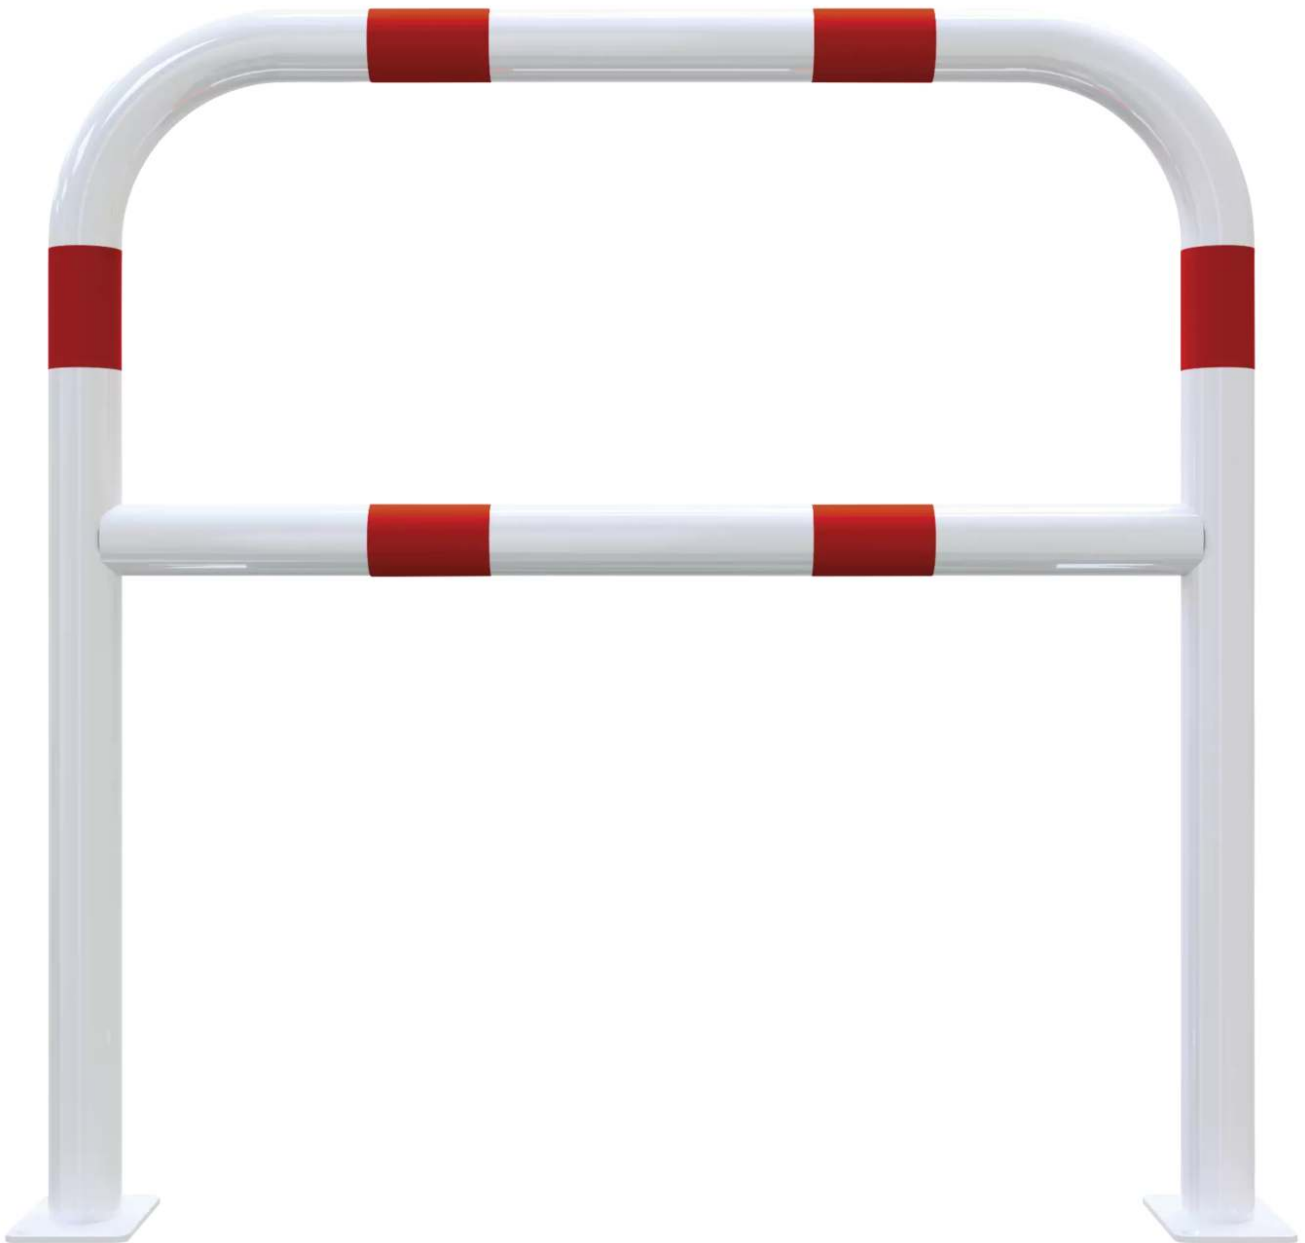

ZIEGLER[®]
Mehr Wert für draußen.

Ihr innovativer Partner für Stahlleichtbau
und Freiflächengestaltung

TOP-QUALITÄT
- direkt vom -
HERSTELLER!

Sperrzaun VIHTI

pulverbeschichtet, Sperrbreite 1,0 m - 280.164

Sperrzaun VIHTI

pulverbeschichtet, Sperrbreite 1,0 m

Sperrzaun aus Stahlrundrohr (Ø 60 mm). Zum Aufdübeln mit Bodenplatte (100 x 150 mm), Befestigungsmaterial nicht im Lieferumfang enthalten.

Höhe : 1000 mm
Breite : 1000 mm
Höhe über Flur : 1000 mm
Produkt : Wegesperre
Herausnehmbar : nein
Material : Stahl
Sperrbreite : 1,0 m
Befestigungsart : zum Aufdübeln bei +/- 0 mm
Gewicht : 14 kg
Farbe : weiß mit roten Reflexstreifen
Oberfläche : feuerverzinkt und pulverbeschichtet
Ausführung : mit Knieholm