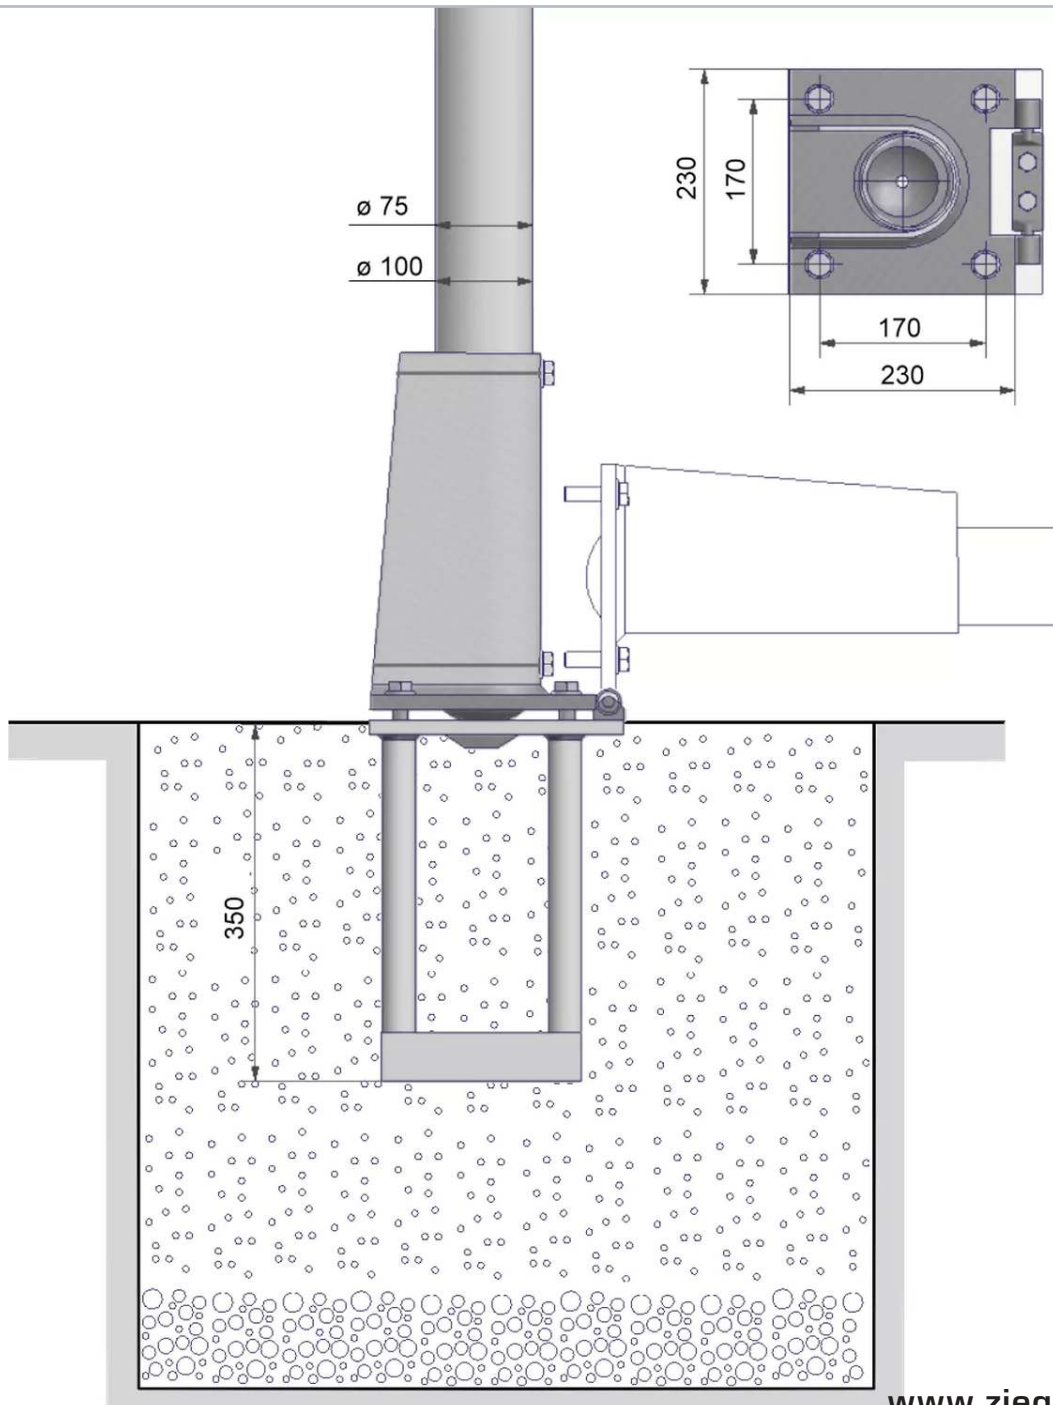

ZIEGLER[®]

Mehr Wert für draußen.

Ihr innovativer Partner für Stahlleichtbau
und Freiflächengestaltung

TOP-QUALITÄT
- direkt vom -
HERSTELLER!

Kipphalterung außenliegend

für Mast-Ø 100 mm - 297.031

www.ziegler-metall.at

Kipphalterung außenliegend

für Mast-Ø 100 mm

Der Kippbeschlag gewährleistet ein besonders sicheres Aufrichten des Mastes. Schraubbefestigung im Mastschuh der Bodenhalterung. Die spezielle Verschraubung der Schuhplatte mit der Bodenhalterung ermöglicht eine nachträgliche präzise Justierung. Aus feuerverzinktem Stahl, guter Korrosionsschutz.