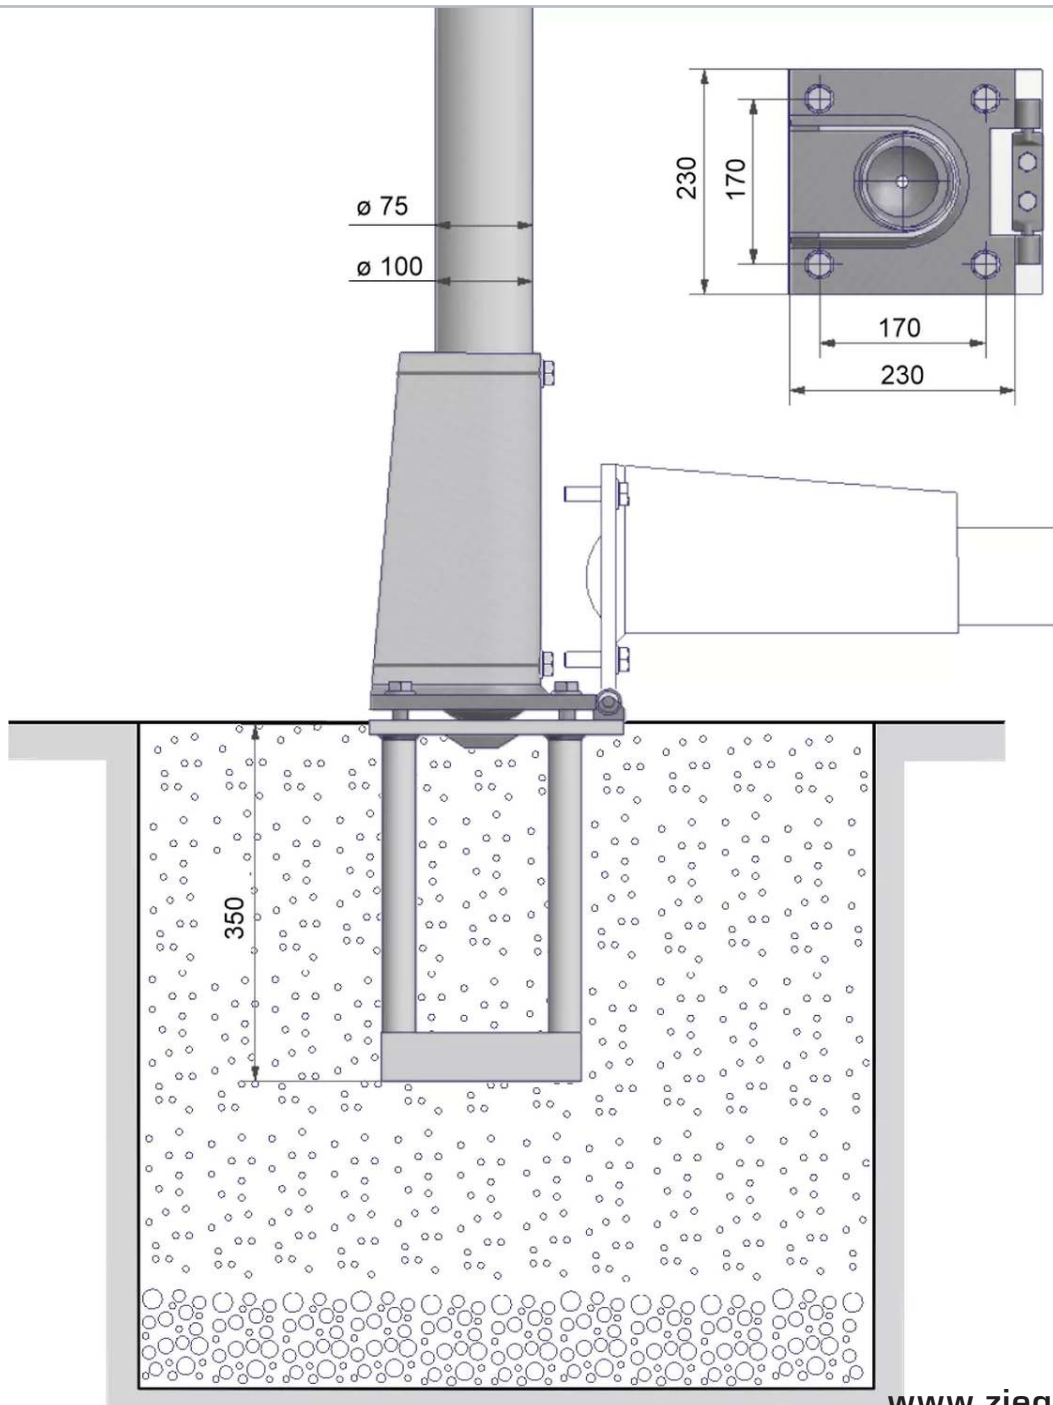

ZIEGLER®

Mehr Wert für draußen.

Ihr innovativer Partner für Stahlleichtbau
und Freiflächengestaltung

TOP-QUALITÄT
- direkt vom -
HERSTELLER!

Kipphalterung außenliegend

für Mast-Ø 75 mm - 297.039

www.ziegler-metall.at

Kipphalterung außenliegend

für Mast-Ø 75 mm

Der Kippbeschlag gewährleistet ein besonders sicheres Aufrichten des Mastes. Schraubbefestigung im Mastschuh der Bodenhalterung. Die spezielle Verschraubung der Schuhplatte mit der Bodenhalterung ermöglicht eine nachträgliche präzise Justierung. Aus feuerverzinktem Stahl, guter Korrosionsschutz.