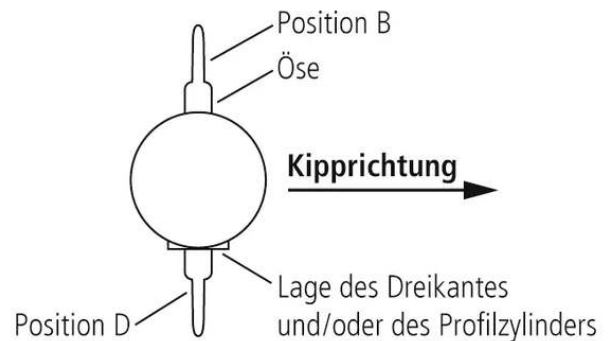

Bei kippbaren Pfosten empfehlen wir **keine** Ösenmontage, wenn unbedingt gewünscht, schließen wir Rückgabe und Umtausch aus.

Anbringung der Öse / Haken ca. 50 mm von oben, bei Ausführung mit PZ 200 mm von oben (nur auf Seite des PZ, Ösen daher versetzt).