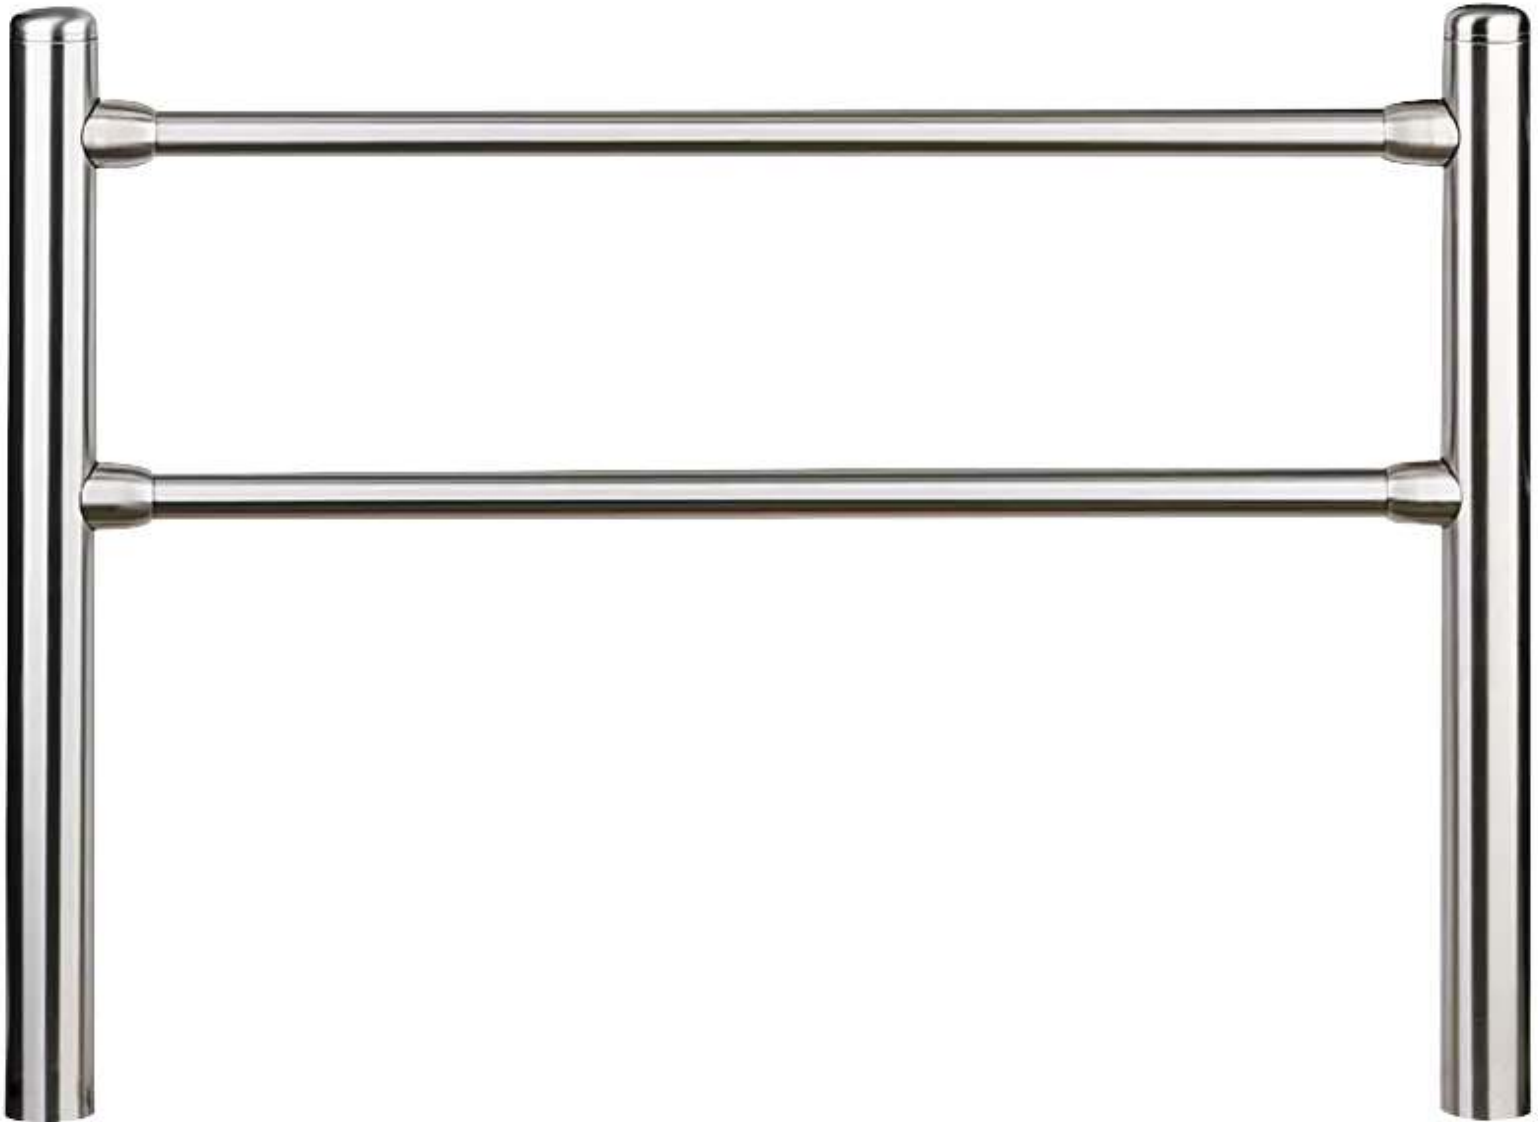

ZIEGLER[®]
Mehr Wert für draußen.

Ihr innovativer Partner für Stahlleichtbau
und Freiflächengestaltung

TOP-QUALITÄT
- direkt vom -
HERSTELLER!

Edelstahl-Geländersystem BORVO

ohne Handlauf - 297.791

www.ziegler-metall.at

Edelstahl-Geländersystem BORVO

ohne Handlauf

Geländersystem ohne Handlauf bestehend aus 2 Pollern und 2 Querrohren aus Edelstahl. Das untere Querrohr ist in einer Höhe von 410 mm das obere in einer Höhe von 810 mm über Flur angebracht. Das Geländersystem kann durch ein Ergänzungsset beliebig erweitert werden.

Pfostenabstand : 1 m

Pfostenkopf : Rundkopf

Befestigungsart : zum Einbetonieren

Gesamtlänge : 1076 mm

Produkttyp : Geländersysteme

empfohlene Einbautiefe : 290 mm

Material : Edelstahl V2A

Pfostenmaße : Ø 76 mm

Oberfläche : geschliffen Korn 240

Höhe über Flur : 900 mm

Gewicht : 26,3 kg

zum Webshop