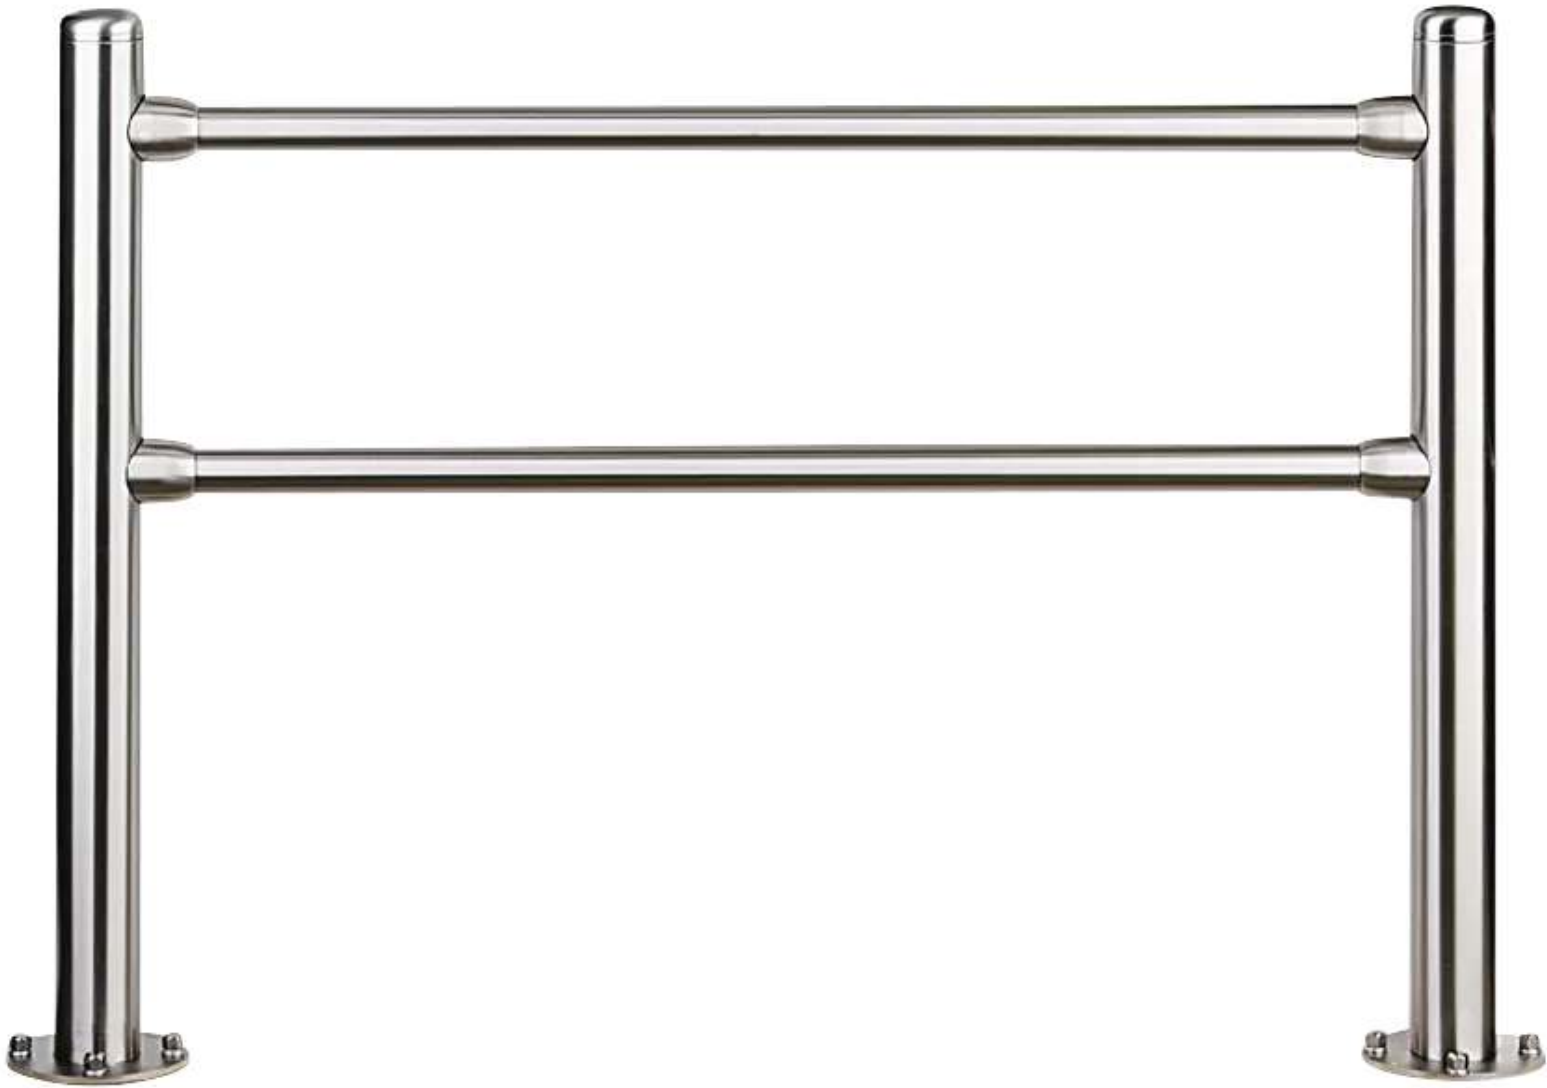

ZIEGLER[®]
Mehr Wert für draußen.

Ihr innovativer Partner für Stahlleichtbau
und Freiflächengestaltung

TOP-QUALITÄT
- direkt vom -
HERSTELLER!

Edelstahl-Geländersystem BORVO

ohne Handlauf - 297.793

www.ziegler-metall.at

Edelstahl-Geländersystem BORVO

ohne Handlauf

Die Edelstahl-Sperrpfosten sind durch zwei Geländerrohre fest miteinander verbunden. Geländerrohrdr. 42,4 mm. Das Grund-Set besteht aus: 2 Sperrpfosten 2 Geländerrohre inkl. Befestigung. Pfostenabstand 1 m.

Befestigungsart : zum Aufdübeln

empfohlene Einbautiefe : +/- 0 mm

Pfostenabstand : 1 m

Pfostenkopf : Rundkopf

Produkttyp : Geländersysteme

Gesamtlänge : 1076 mm

Material : Edelstahl V2A

Pfostenmaße : Ø 76 mm

Oberfläche : geschliffen Korn 240

Gewicht : 26 kg

Höhe über Flur : 900 mm

zum Webshop

Geländersystem BORVO ohne Handlauf, mit Rundkopf, 1 m, zum Aufdübeln

Geländersystem BORVO ohne Handlauf, mit Rundkopf, 1 m, zum Aufdübeln