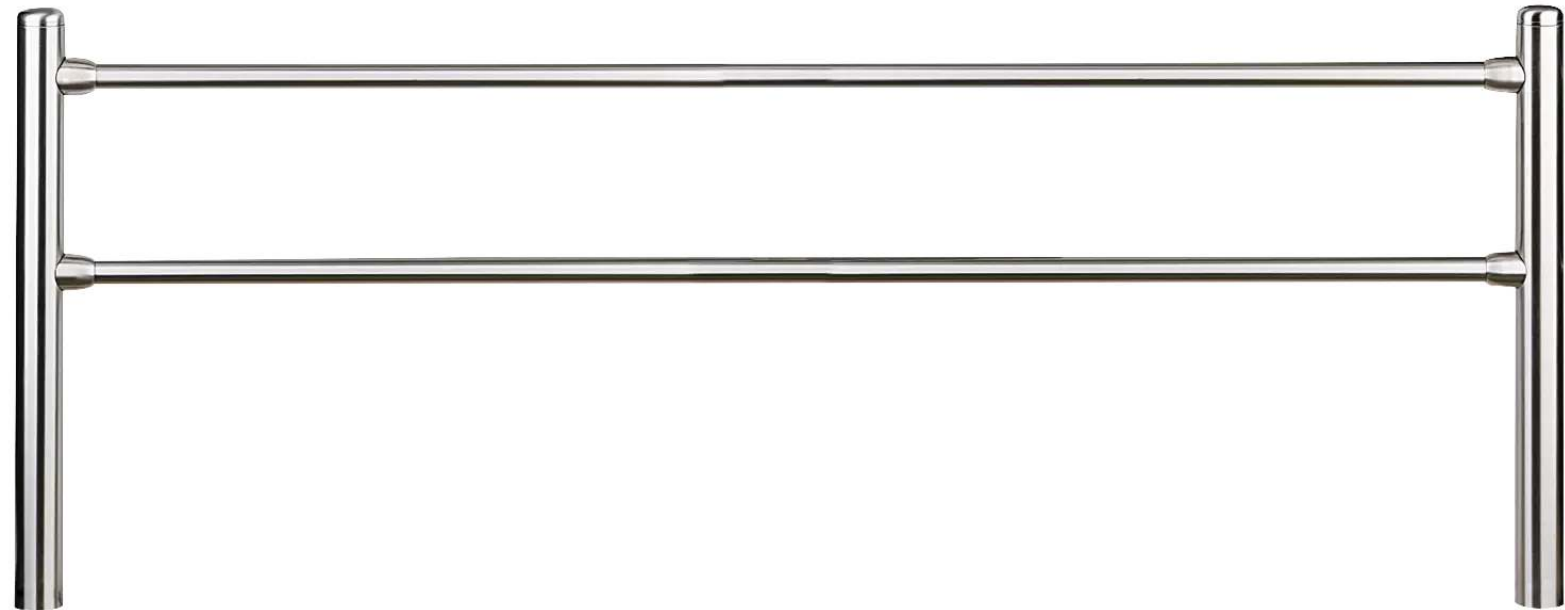

ZIEGLER[®]
Mehr Wert für draußen.

Ihr innovativer Partner für Stahlleichtbau
und Freiflächengestaltung

TOP-QUALITÄT
- direkt vom -
HERSTELLER!

Edelstahl-Geländersystem BORVO

ohne Handlauf - 297.799

www.ziegler-metall.at

Edelstahl-Geländersystem BORVO

ohne Handlauf

Geländersystem ohne Handlauf bestehend aus 2 Pollern und 2 Querrohren aus Edelstahl. Das untere Querrohr ist in einer Höhe von 410 mm das obere in einer Höhe von 810 mm über Flur angebracht. Das Geländersystem kann durch ein Ergänzungsset beliebig erweitert werden.

Pfostenkopf : Rundkopf

Pfostenabstand : 2 m

Befestigungsart : zum Einbetonieren

Produkttyp : Geländersysteme

empfohlene Einbautiefe : 260 mm

Material : Edelstahl V2A

Gesamtlänge : 2076 mm

Pfostenmaße : Ø 76 mm

Oberfläche : geschliffen Korn 240

Höhe über Flur : 900 mm

Gewicht : 26,5 kg

zum Webshop