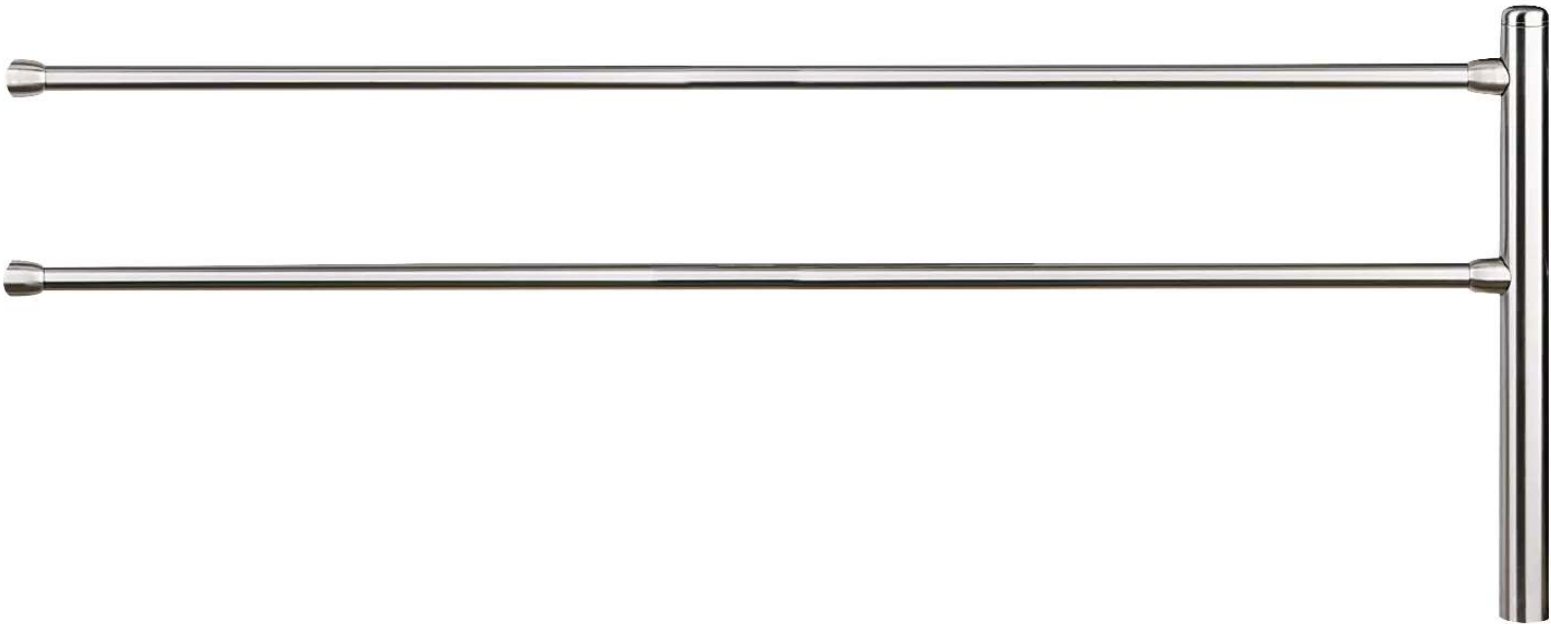

ZIEGLER[®]
Mehr Wert für draußen.

Ihr innovativer Partner für Stahlleichtbau
und Freiflächengestaltung

TOP-QUALITÄT
- direkt vom -
HERSTELLER!

Edelstahl-Geländersystem BORVO

Ergänzungsset - 297.800

www.ziegler-metall.at

Edelstahl-Geländersystem BORVO

Ergänzungsset

Das Ergänzungs-Set besteht aus 1 Poller und 2 Querrohren inkl. Befestigung. Werkseitig wird der Pfosten mit vier Verbindungsbuchsen versehen.

Pfostenkopf : Rundkopf

Pfostenabstand : 2 m

Befestigungsart : zum Einbetonieren

Produkttyp : Geländersysteme

empfohlene Einbautiefe : 260 mm

Material : Edelstahl V2A

Gesamtlänge : 2038 mm

Pfostenmaße : Ø 76 mm

Oberfläche : geschliffen Korn 240