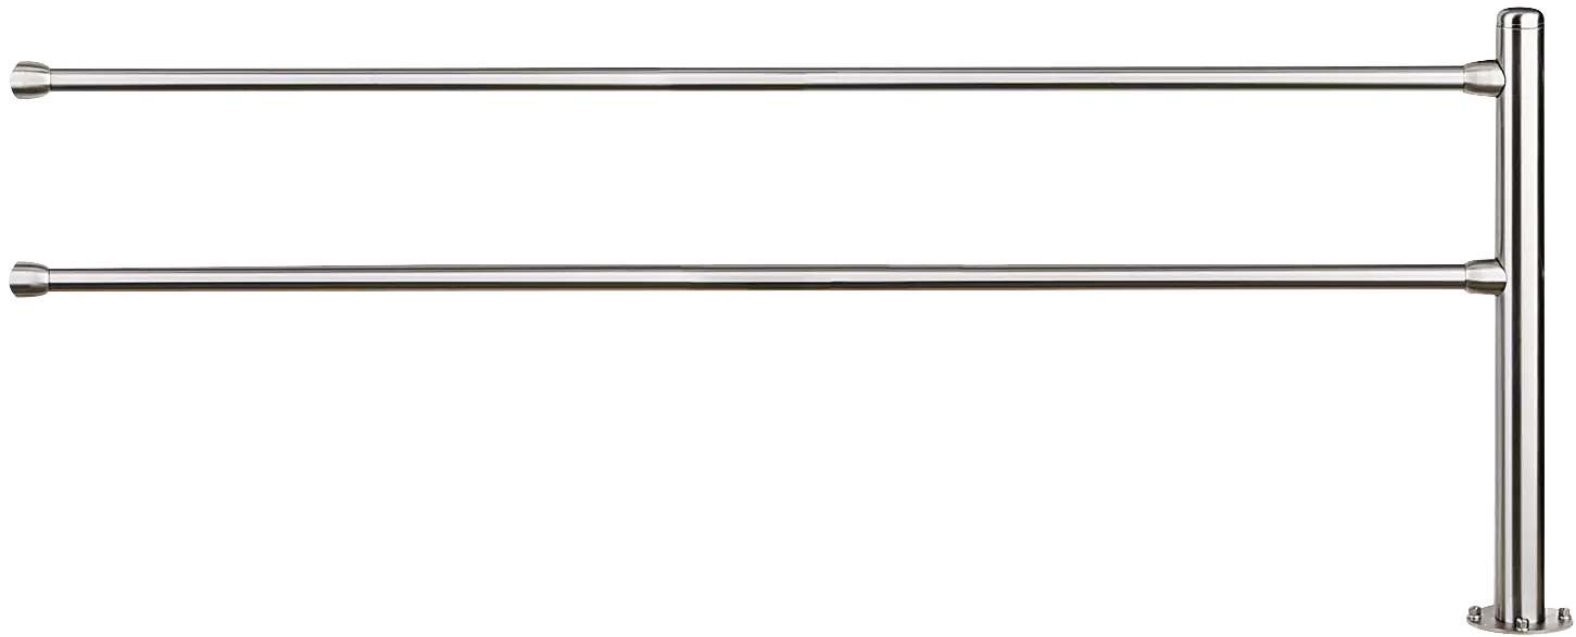

ZIEGLER[®]
Mehr Wert für draußen.

Ihr innovativer Partner für Stahlleichtbau
und Freiflächengestaltung

TOP-QUALITÄT
- direkt vom -
HERSTELLER!

Edelstahl-Geländersystem BORVO

Ergänzungsset - 297.802

www.ziegler-metall.at

Edelstahl-Geländersystem BORVO

Ergänzungsset

Das Ergänzungs-Set besteht aus 1 Poller und 2 Querrohren inkl. Befestigung. Werkseitig wird der Pfosten mit vier Verbindungsbuchsen versehen. Befestigungsmaterial siehe Zubehör.

Befestigungsart : zum Aufdübeln

empfohlene Einbautiefe : +/- 0 mm

Pfostenkopf : Rundkopf

Pfostenabstand : 2 m

Produkttyp : Geländersysteme

Material : Edelstahl V2A

Gesamtlänge : 2038 mm

Pfostenmaße : Ø 76 mm

Oberfläche : geschliffen Korn 240

Höhe über Flur : 900 mm

zum Webshop