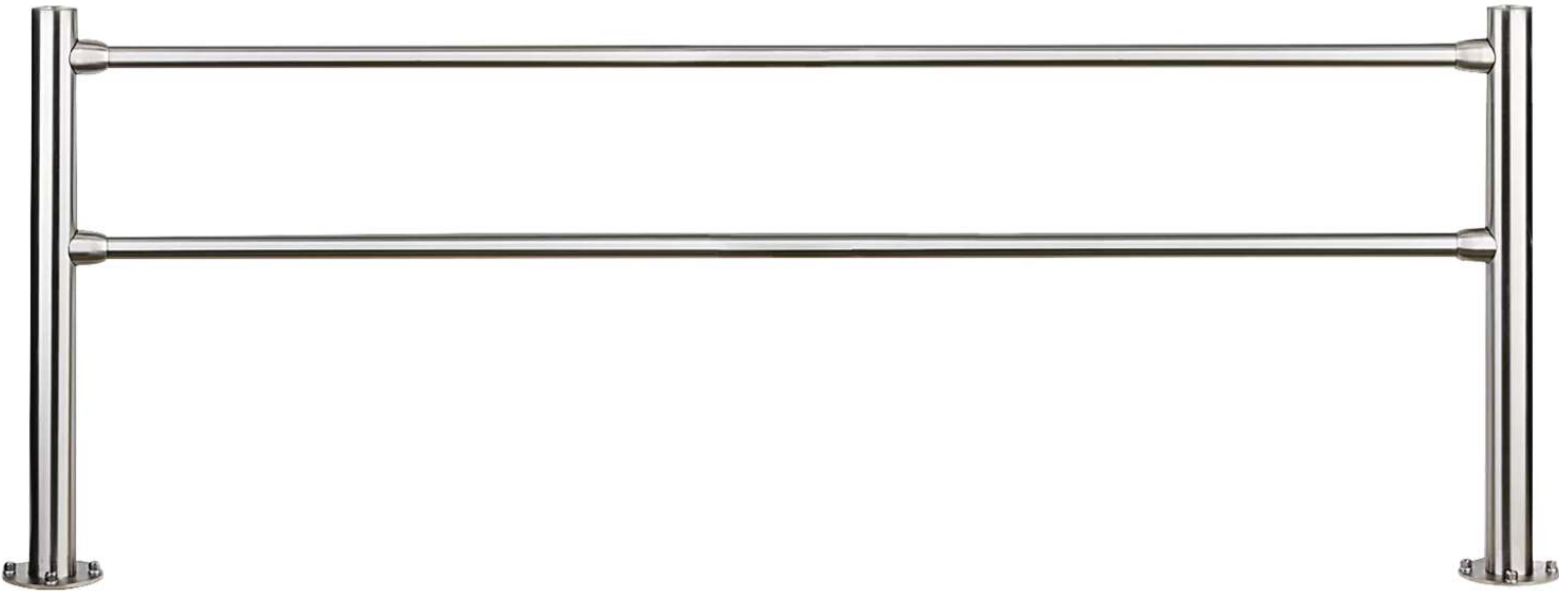

ZIEGLER[®]
Mehr Wert für draußen.

Ihr innovativer Partner für Stahlleichtbau
und Freiflächengestaltung

TOP-QUALITÄT
- direkt vom -
HERSTELLER!

Edelstahl-Geländersystem BORVO

ohne Handlauf - 297.805

www.ziegler-metall.at

Edelstahl-Geländersystem BORVO

ohne Handlauf

Geländersystem ohne Handlauf bestehend aus 2 Pollern und 2 Querrohren aus Edelstahl. Das untere Querrohr ist in einer Höhe von 410 mm das obere in einer Höhe von 810 mm über Flur angebracht. Das Geländersystem kann durch ein Ergänzungsset beliebig erweitert werden. Befestigungsmaterial siehe Zubehör.

Pfostenkopf : Flachkopf

Befestigungsart : zum Aufdübeln

empfohlene Einbautiefe : +/- 0 mm

Pfostenabstand : 2 m

Produkttyp : Geländersysteme

Material : Edelstahl V2A

Gesamtlänge : 2076 mm

Pfostenmaße : Ø 76 mm

Oberfläche : geschliffen Korn 240

Höhe über Flur : 900 mm

Gewicht : 26,5 kg

zum Webshop