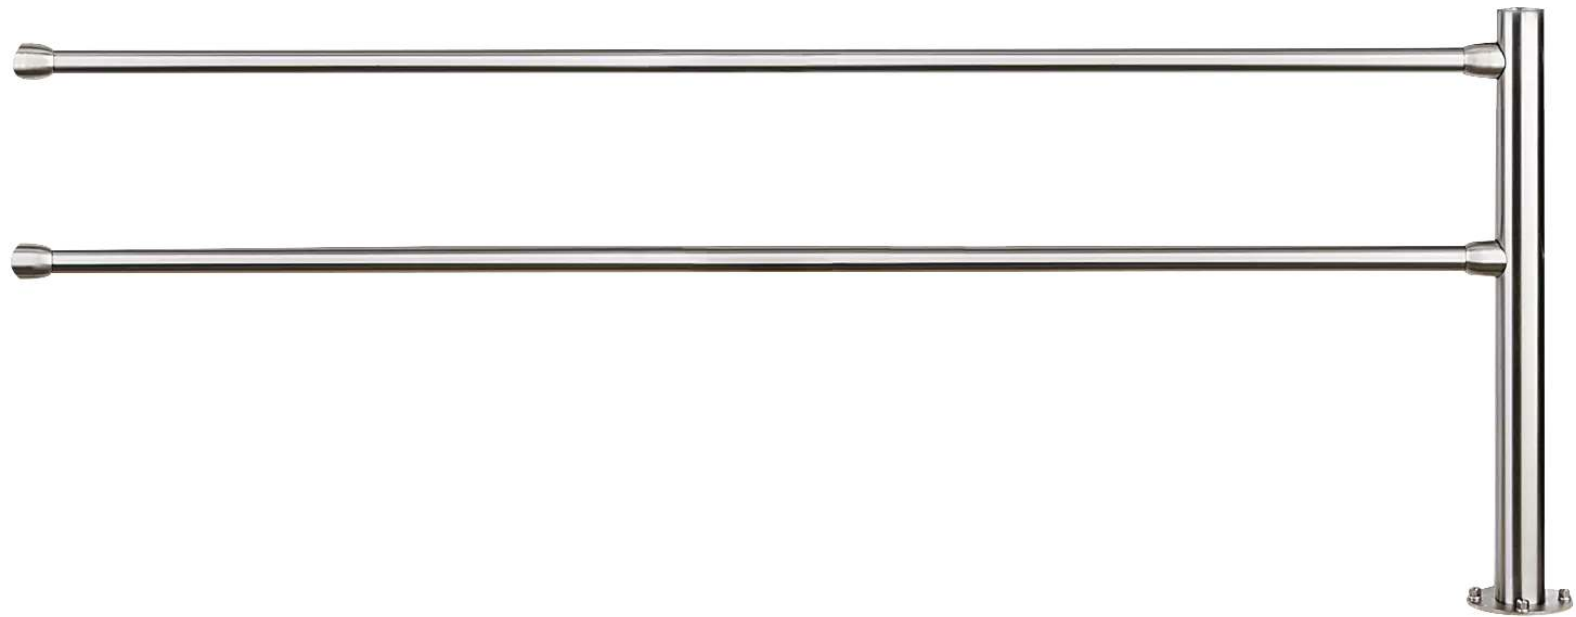

ZIEGLER[®]
Mehr Wert für draußen.

Ihr innovativer Partner für Stahlleichtbau
und Freiflächengestaltung

TOP-QUALITÄT
- direkt vom -
HERSTELLER!

Edelstahl-Geländersystem BORVO

Ergänzungsset - 297.806

www.ziegler-metall.at

Edelstahl-Geländersystem BORVO

Ergänzungsset

Das Ergänzungs-Set besteht aus 1 Poller und 2 Querrohren inkl. Befestigung. Werkseitig wird der Pfosten mit vier Verbindungsbuchsen versehen. Befestigungsmaterial siehe Zubehör.

Pfostenkopf : Flachkopf

Befestigungsart : zum Aufdübeln

empfohlene Einbautiefe : +/- 0 mm

Pfostenabstand : 2 m

Produkttyp : Geländersysteme

Material : Edelstahl V2A

Gesamtlänge : 2038 mm

Pfostenmaße : Ø 76 mm

Oberfläche : geschliffen Korn 240

Höhe über Flur : 900 mm

Gewicht : 24,3 kg

zum Webshop