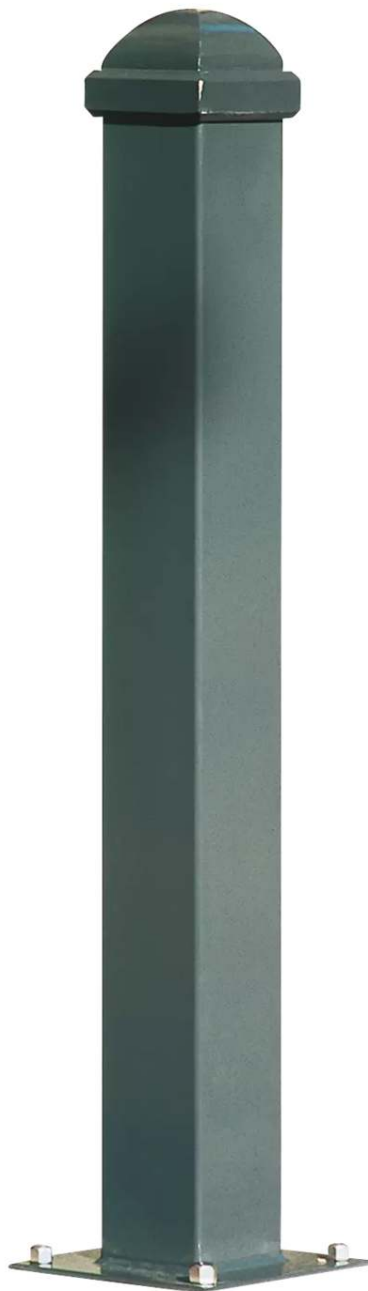

ZIEGLER[®]
Mehr Wert für draußen.

Ihr innovativer Partner für Stahlleichtbau
und Freiflächengestaltung

TOP-QUALITÄT
- direkt vom -
HERSTELLER!

Poller NAVARRA

zum Aufdübeln, ohne Schließung - 297.962

www.ziegler-metall.at

Poller NAVARRA

zum Aufdübeln, ohne Schließung

Poller aus Vierkantstahlrohr mit Helmkopf aus Aluminiumguss als oberer Abschluss. Mit Bodenplatte zum Aufdübeln (Befestigungsmaterial siehe Zubehör).

Pfostenmaße : 70 x 70 mm

Befestigungsart : zum Aufdübeln

empfohlene Einbautiefe : +/- 0 mm

Ringtaille : nein

3p-Technologie : nein

versenkbar : nein

Sollbruchstelle : nein

Kopfform : Helmkopf

kipubar : nein

Produkttyp : Poller

Schließung : ohne

Herausnehmbar : nein

Form : quadratisch

Anzahl Schlüssel : ohne

Anzahl Kettenösen : ohne

Material : Stahl

Breite : 70 mm