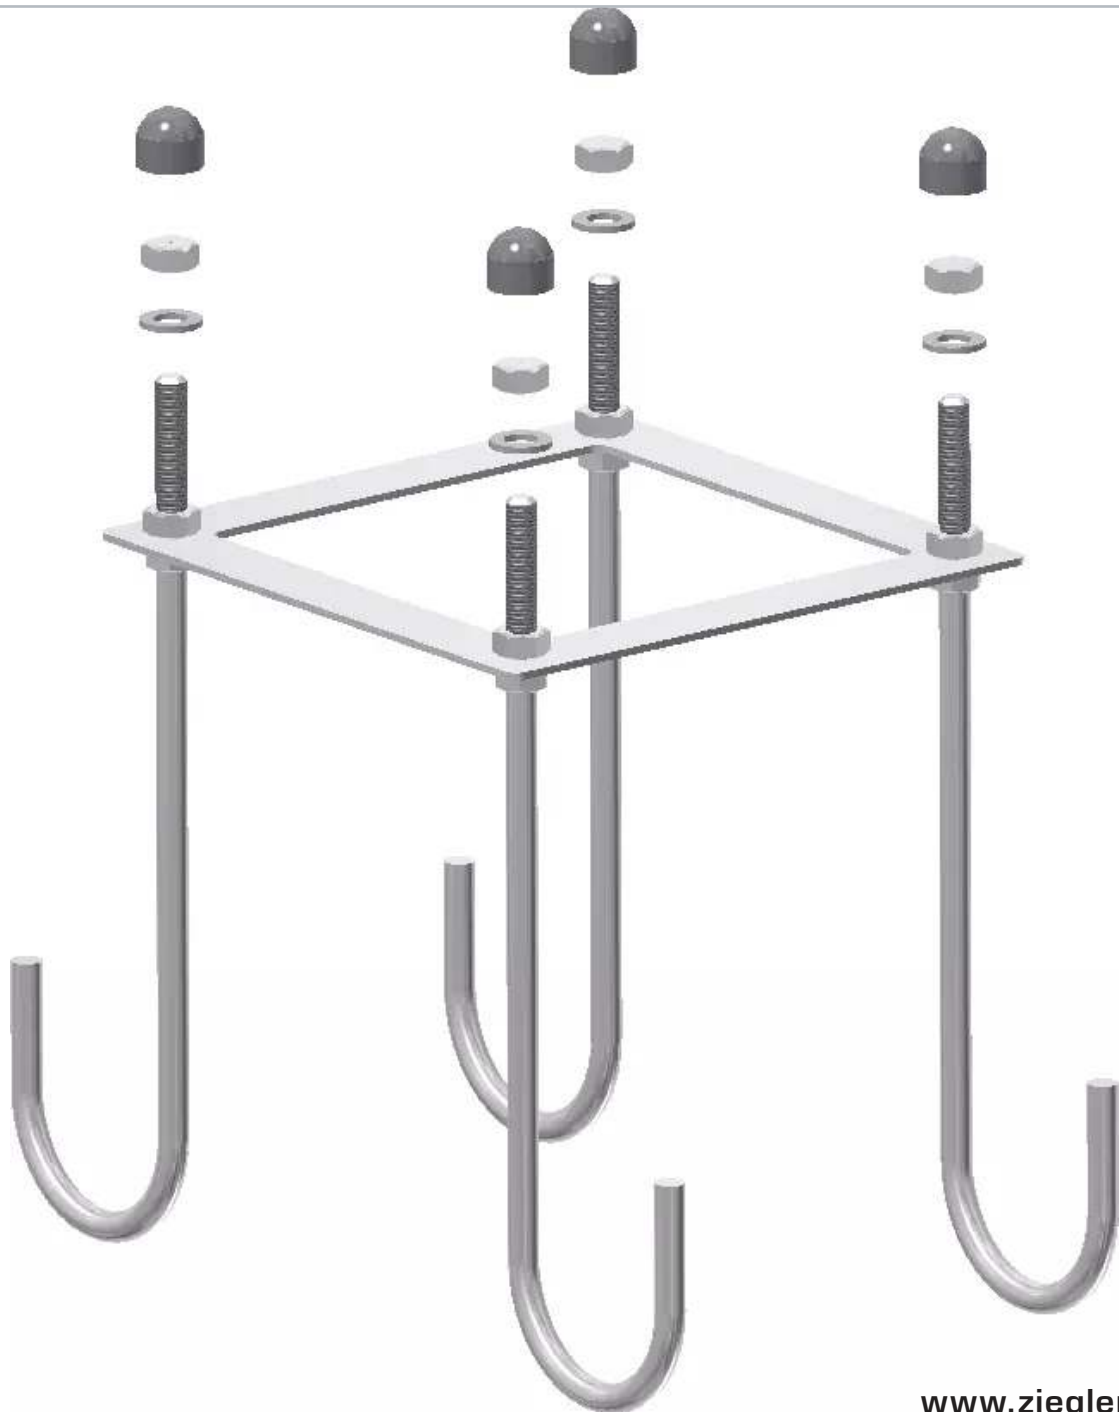

ZIEGLER[®]

Mehr Wert für draußen.

Ihr innovativer Partner für Stahlleichtbau
und Freiflächengestaltung

TOP-QUALITÄT
- direkt vom -
HERSTELLER!

Montagekorb für Wegesperre

(Maße 210 x 210 mm) - 297.994

www.ziegler-metall.at

Montagekorb für Wegesperre

(Maße 210 x 210 mm)

zum Webshop