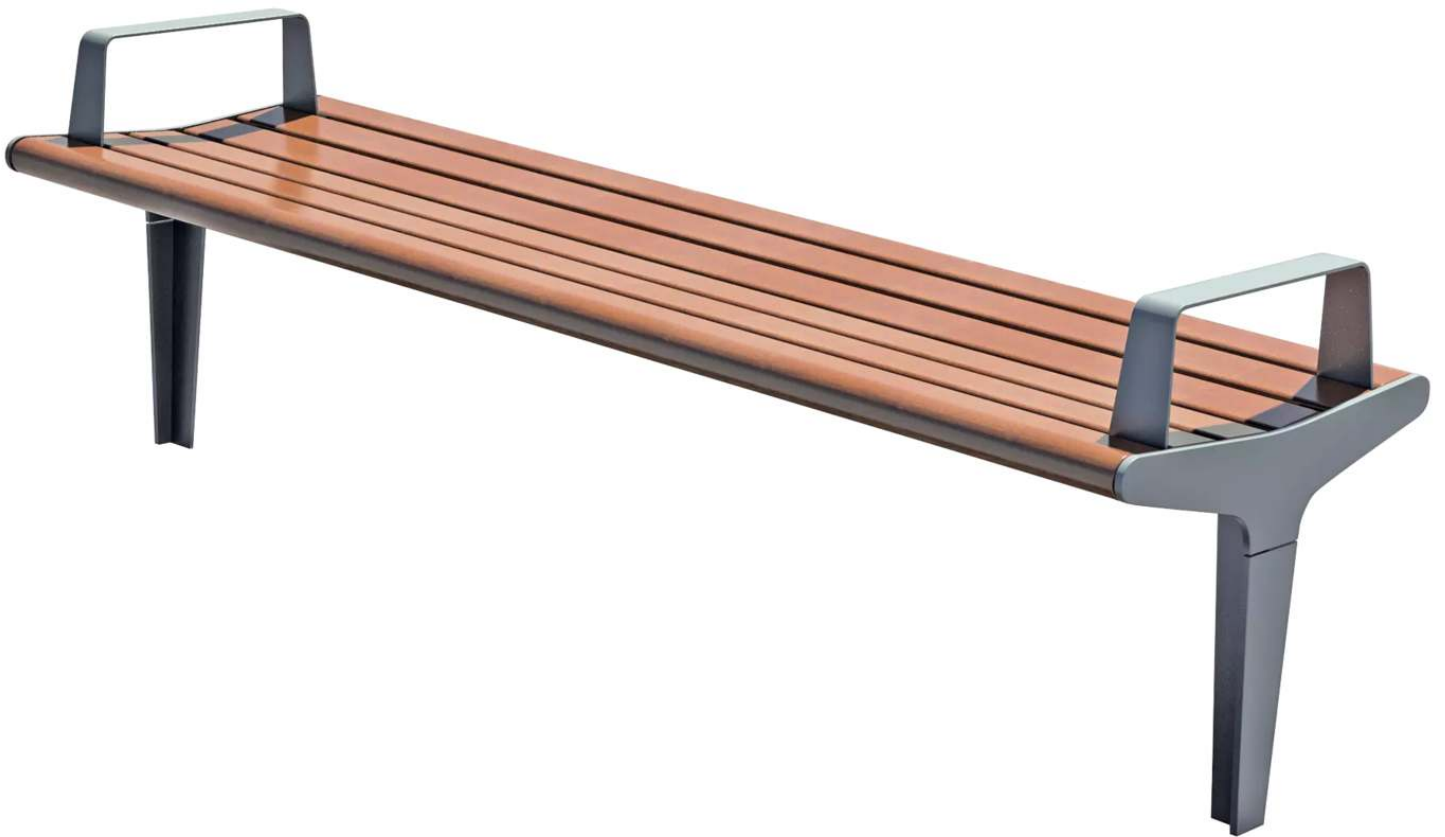

ZIEGLER[®]
Mehr Wert für draußen.

Ihr innovativer Partner für Stahlleichtbau
und Freiflächengestaltung

TOP-QUALITÄT
- direkt vom -
HERSTELLER!

Sitzbank FLOWING

ohne Rückenlehne, mit Armlehnen - 312.047

www.ziegler-metall.at

Sitzbank FLOWING

ohne Rückenlehne, mit Armlehnen

Sitzbank mit Seitenteilen und Armlehnen aus Stahl. Sitzfläche mit Holzbelattung. Befestigungsmaterial im Lieferumfang enthalten.

Bankform : gerade
Armlehnen : ja
Material Auflage : Holz
Rückenlehne : nein
Anlieferung : zerlegt
Sitztiefe : 500 mm
FSC : nein
Befestigungsart : zum Aufdübeln bei -120 mm
Breite : 1620 mm
Oberfläche Auflage : geölt
Holzart : Sapeli
Farbe : RAL 7045 telegrau
Sitzhöhe : 420 mm
Sitzbreite : 1470 mm
Höhe über Flur : 540 mm
Gewicht : 33 kg
Tiefe : 500 mm
Höhe : 660 mm

zum Webshop

Sitzbank FLOWING ohne Rückenlehne, mit Armlehnen