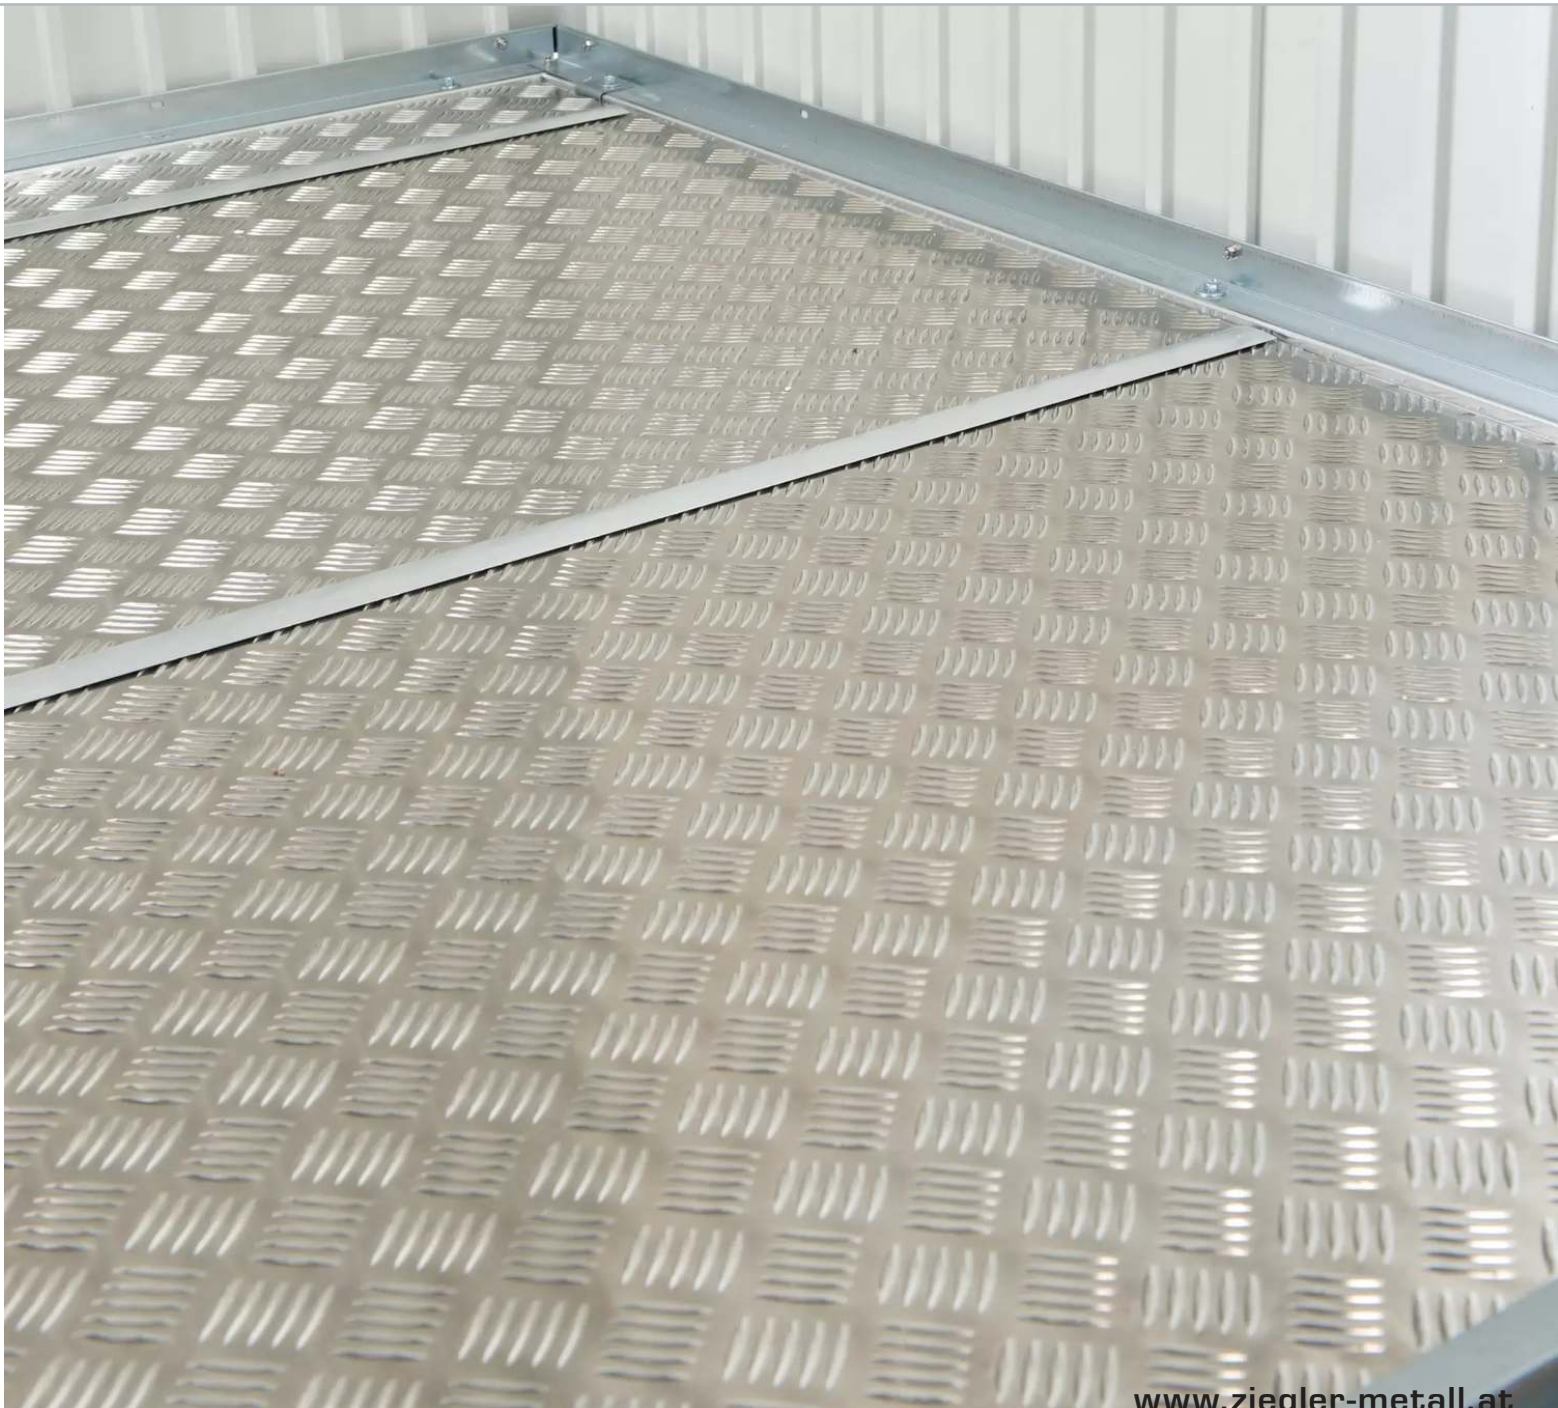

ZIEGLER[®]
Mehr Wert für draußen.

Ihr innovativer Partner für Stahlleichtbau
und Freiflächengestaltung

TOP-QUALITÄT
- direkt vom -
HERSTELLER!

Alu-Bodenplatte

Modell 2 EUROPA/Modell 150 LARGE NEUFELDEN - 330.032

Alu-Bodenplatte

Modell 2 EUROPA/Modell 150 LARGE NEUFELDEN

Alu-Bodenplatte aus Riffelblech inkl. Verbindungsschienen.

Zur optimalen Verlegung ist ein zusätzlicher Alu-Bodenrahmen (gegen Mehrpreis) erforderlich.