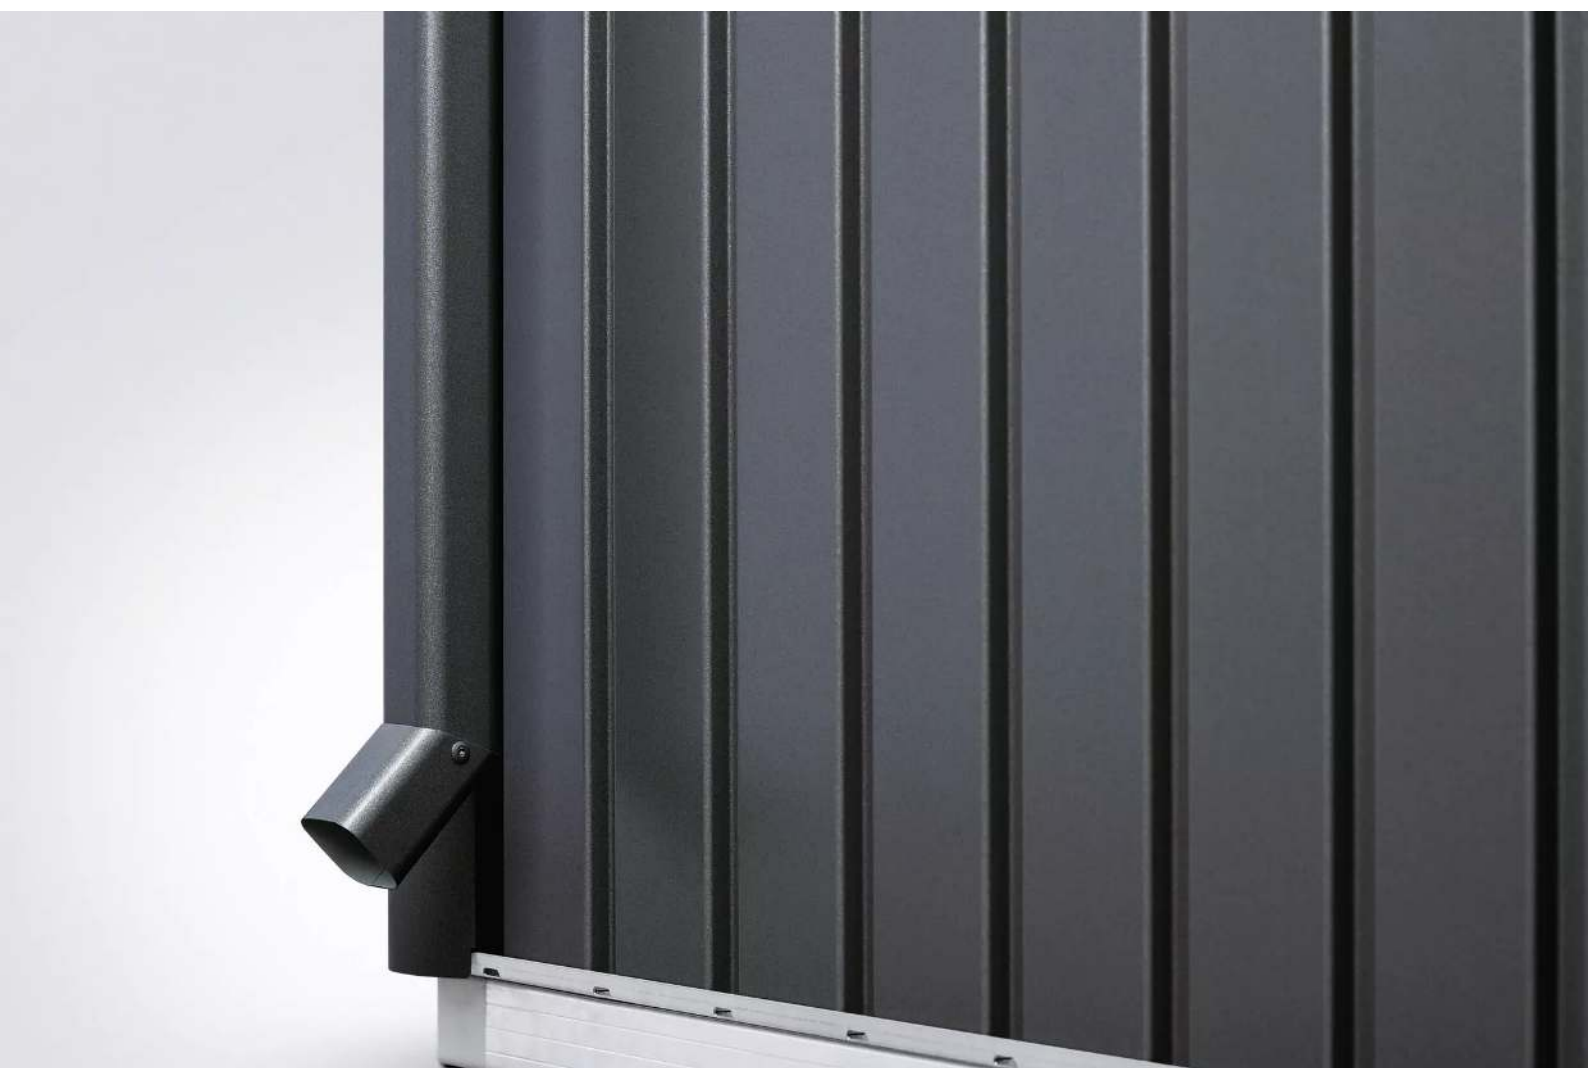

## **Regenfallrohr-Set** dunkelgrau-metallic - 330.045

[www.ziegler-metall.at](http://www.ziegler-metall.at)

**BESTELL-HOTLINE + BERATUNG** (Mo - Do: 07:30 - 17:00 Uhr, Freitag 07:30 - 12:00 Uhr)

Tel +43 (0) 76 72 / 958 950 Fax +43 (0) 76 72 / 958 9514 [beratung@ziegler-metall.at](mailto:beratung@ziegler-metall.at)

# Regenfallrohr-Set

dunkelgrau-metallic

2 Regenfallrohre mit Auslaufbögen, inklusive Befestigungsmaterial, Länge 1700 mm

**zum Webshop**