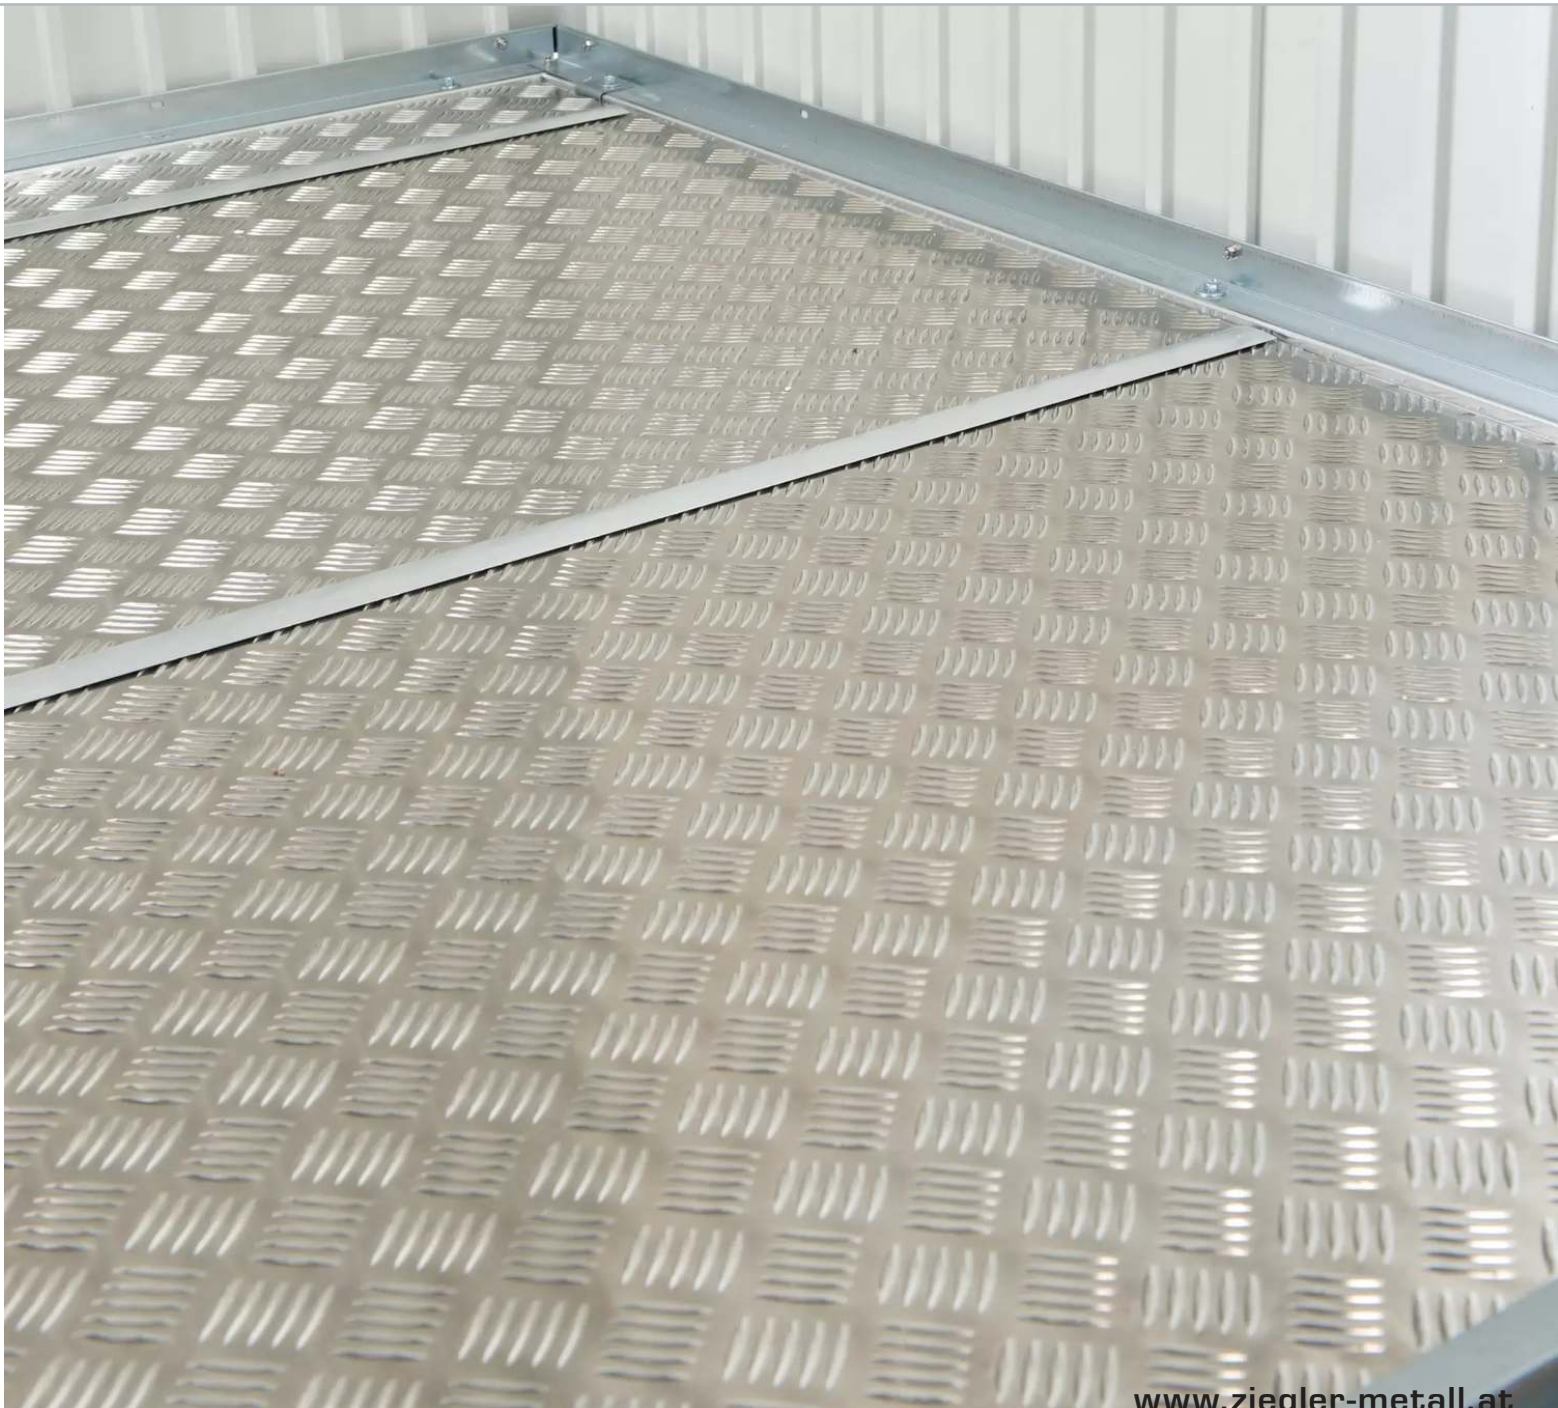

ZIEGLER®
Mehr Wert für draußen.

Ihr innovativer Partner für Stahlleichtbau
und Freiflächengestaltung

TOP-QUALITÄT
- direkt vom -
HERSTELLER!

Alu-Bodenplatte

für HIGHLINE®(H1)/PANORAMA®(P1) - 330.122

www.ziegler-metall.at

Alu-Bodenplatte

für HIGHLINE® (H1)/PANORAMA® (P1)

Alu-Bodenplatte aus Riffelblech inkl. Verbindungsschienen.

Zur optimalen Verlegung ist ein zusätzlicher Alu-Bodenrahmen (gegen Mehrpreis) erforderlich.

zum Webshop