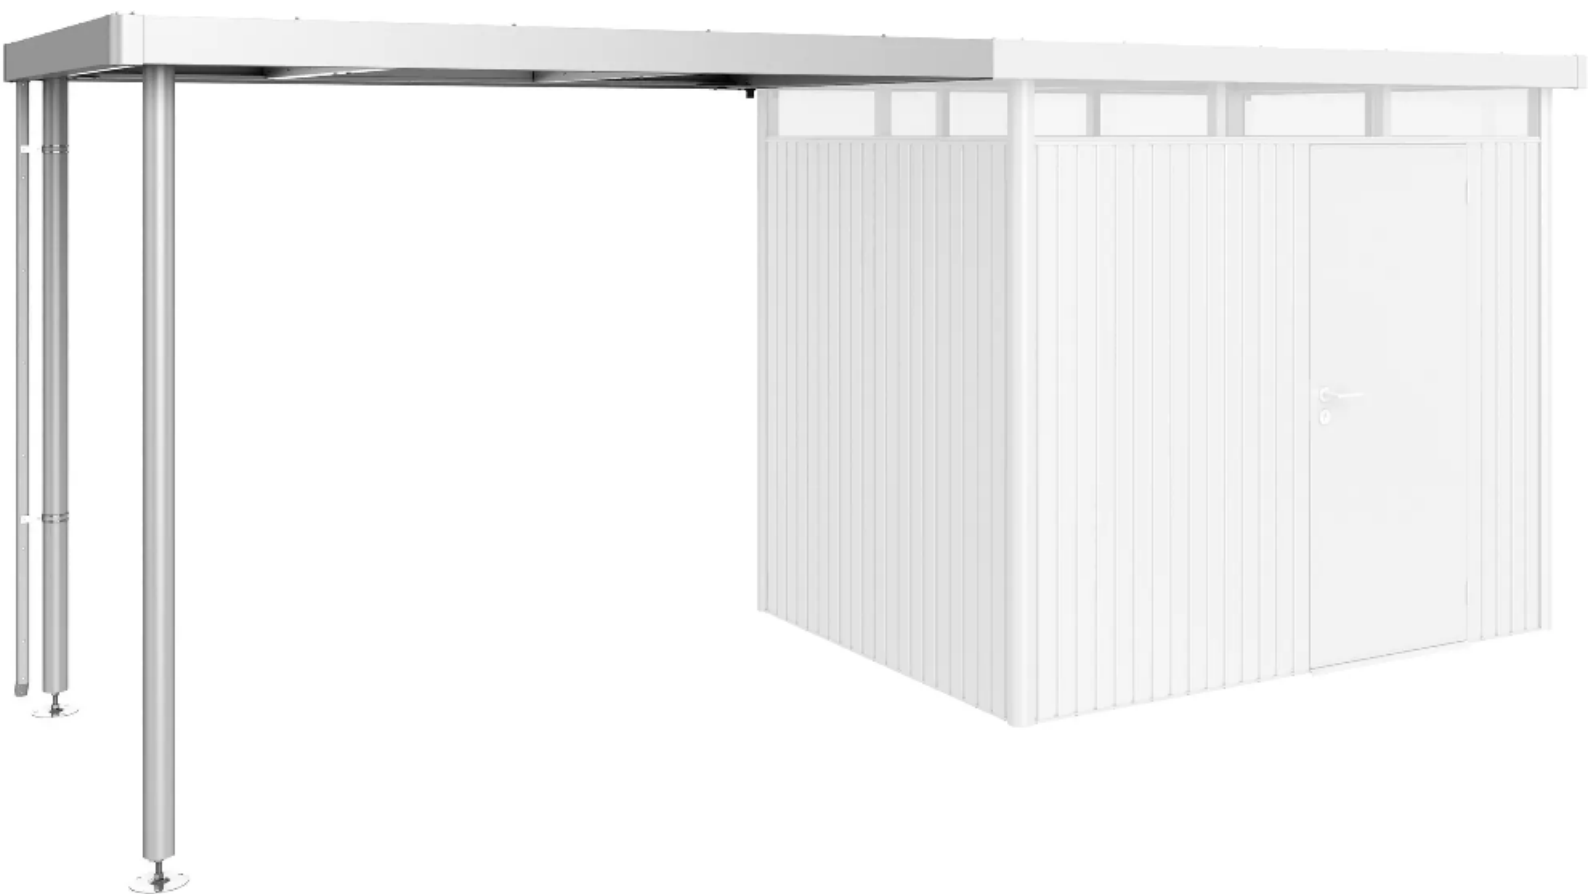

## Seitendach Größe L

für HIGHLINE®(H2), silber-metallic - 330.271

[www.ziegler-metall.at](http://www.ziegler-metall.at)

**BESTELL-HOTLINE + BERATUNG** (Mo - Do: 07:30 - 17:00 Uhr, Freitag 07:30 - 12:00 Uhr)

# Seitendach Größe L

## für HIGHLINE® (H2), silber-metallic

Aus Stahlblech, feuerverzinkt und polyamid-einbrennlackiert. Dachfläche in quarzgrau-metallic. Befestigung jeweils an der Seite der Regenrinne - wahlweise ein- oder beidseitig. Alu-Stützen sind mit höhenverstellbaren Füßen ausgestattet. Inklusive einem Regenfallrohr.