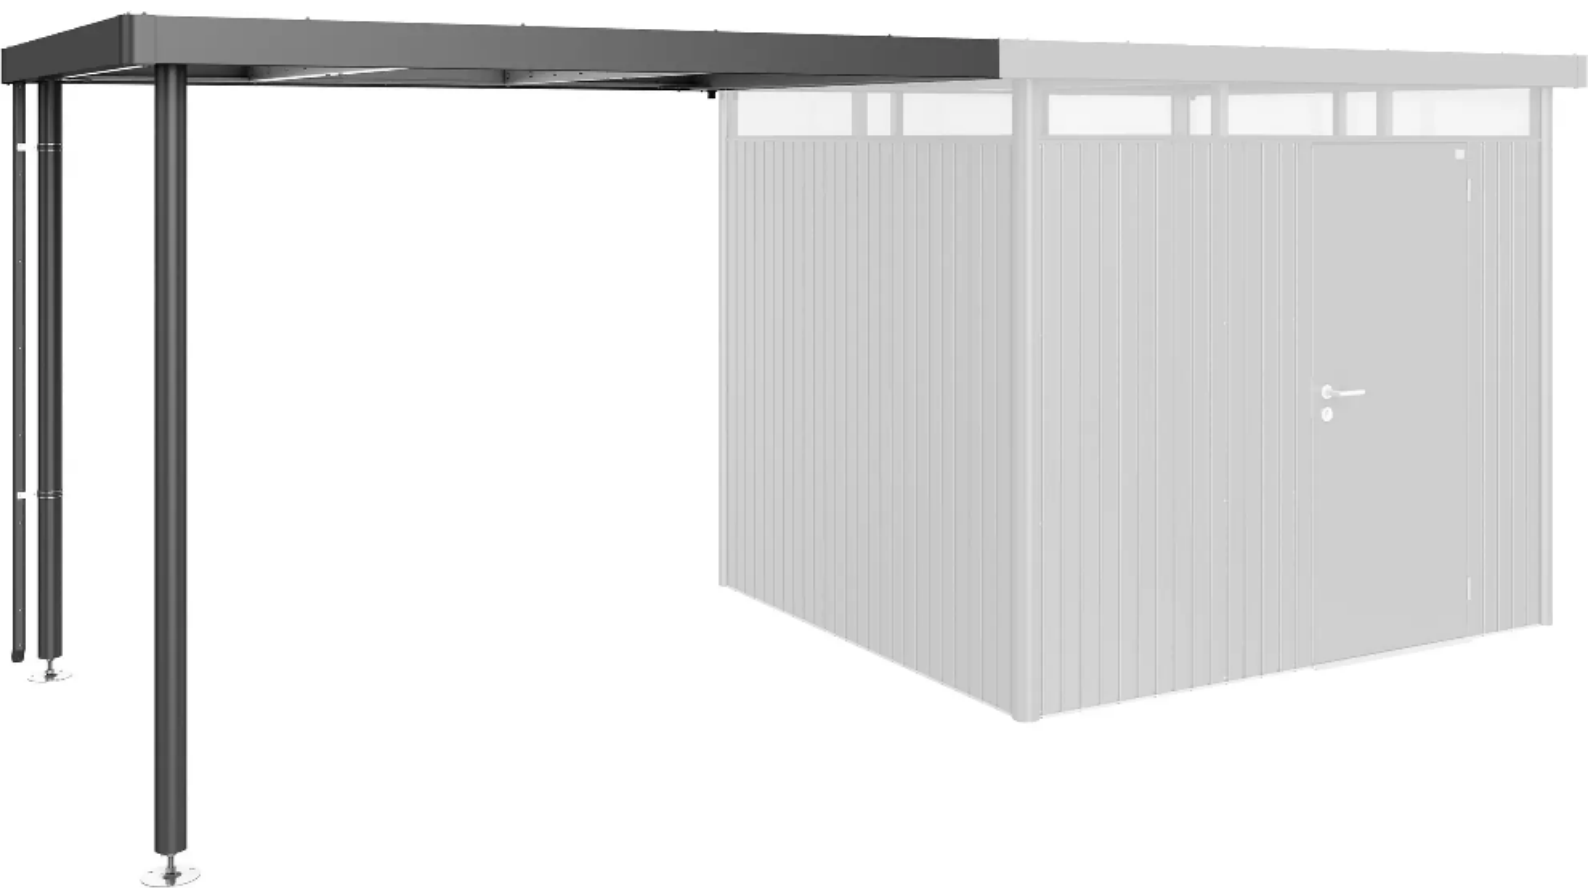

# **ZIEGLER**<sup>®</sup> Mehr Wert für draußen.

Ihr innovativer Partner für Stahlleichtbau  
und Freiflächengestaltung

**TOP-QUALITÄT**  
- direkt vom -  
**HERSTELLER!**

## **Seitendach Größe L**

für HIGHLINE<sup>®</sup>(H3), dunkelgrau-metallic - 330.276

[www.ziegler-metall.at](http://www.ziegler-metall.at)

**BESTELL-HOTLINE + BERATUNG** (Mo - Do: 07:30 - 17:00 Uhr, Freitag 07:30 - 12:00 Uhr)

# Seitendach Größe L

für HIGHLINE® (H3), dunkelgrau-metallic

Aus Stahlblech, feuerverzinkt und polyamid-einbrennlackiert. Dachfläche in quarzgrau-metallic. Befestigung jeweils an der Seite der Regenrinne - wahlweise ein- oder beidseitig. Alu-Stützen sind mit höhenverstellbaren Füßen ausgestattet. Inklusive einem Regenfallrohr.