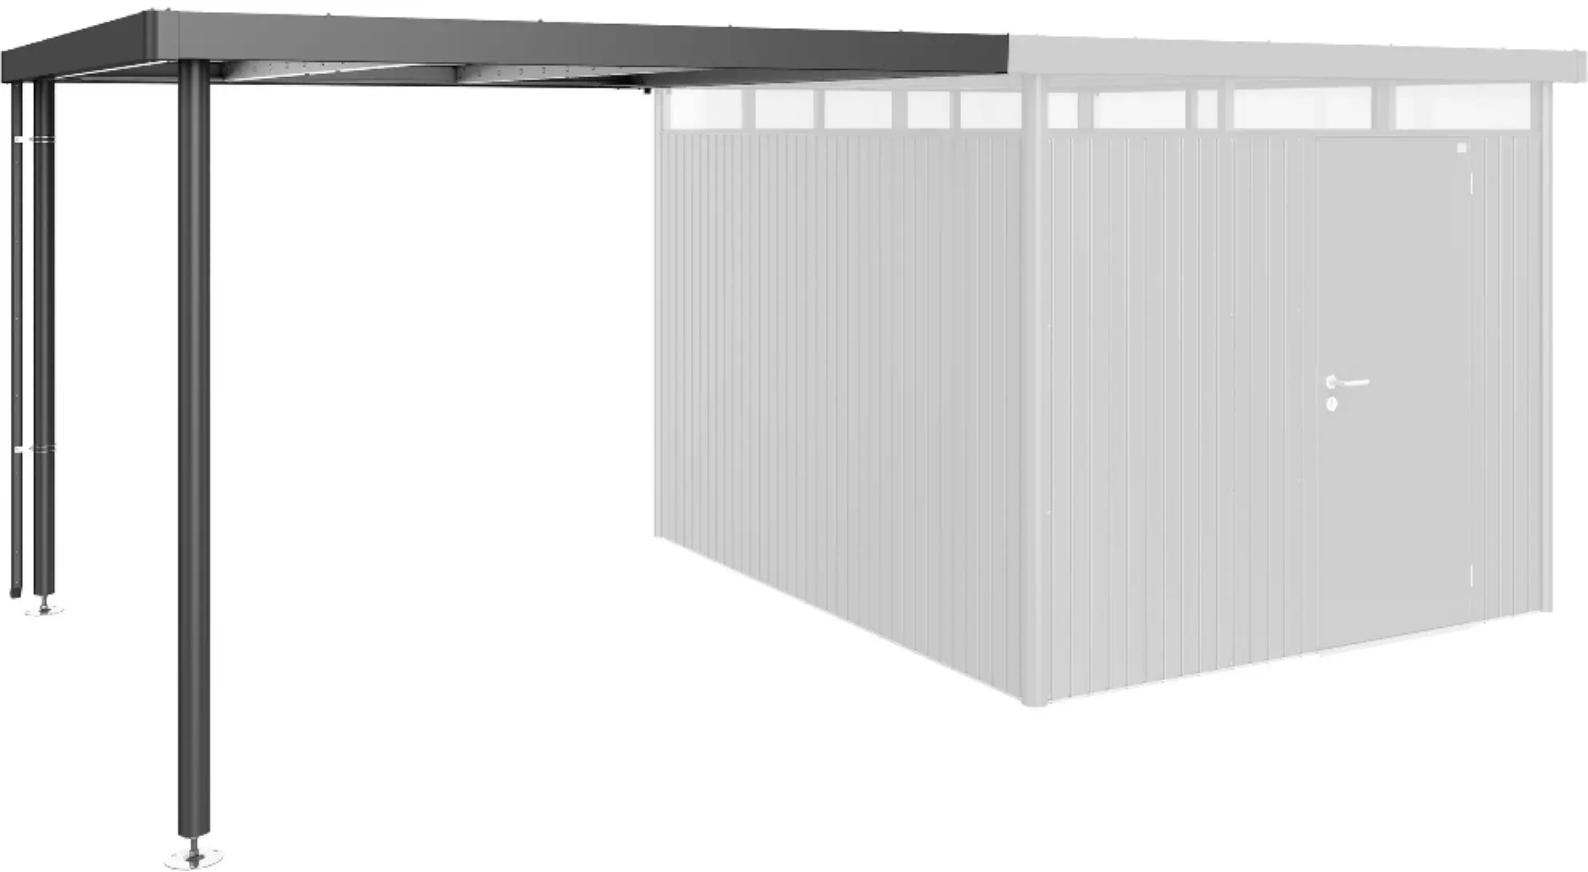

ZIEGLER[®]
Mehr Wert für draußen.

Ihr innovativer Partner für Stahlleichtbau
und Freiflächengestaltung

TOP-QUALITÄT
- direkt vom -
HERSTELLER!

Seitendach Größe L

für HIGHLINE[®](H5), dunkelgrau-metallic - 330.278

Seitendach Größe L

für HIGHLINE® (H5), dunkelgrau-metallic

Aus Stahlblech, feuerverzinkt und polyamid-einbrennlackiert. Dachfläche in quarzgrau-metallic. Befestigung jeweils an der Seite der Regenrinne - wahlweise ein- oder beidseitig. Alu-Stützen sind mit höhenverstellbaren Füßen ausgestattet. Inklusive einem Regenfallrohr.