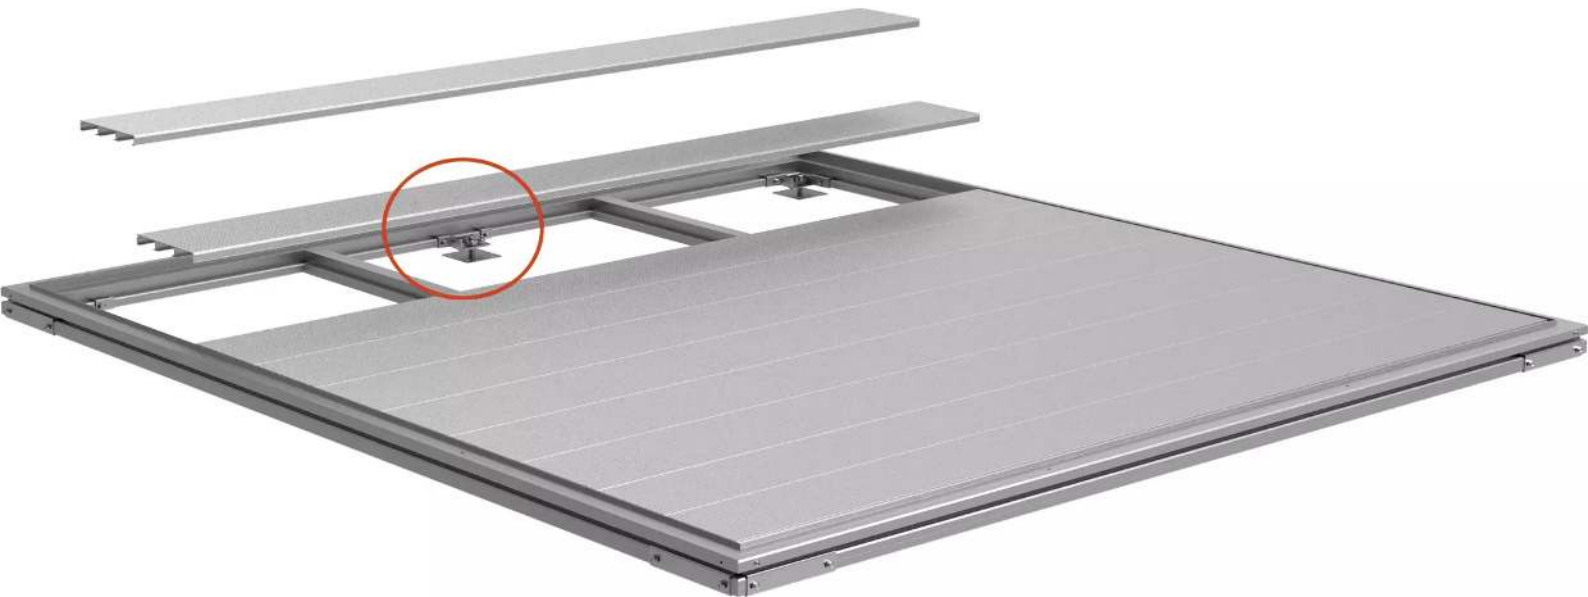

www.ziegler-metall.at

BESTELL-HOTLINE + BERATUNG (Mo - Do: 07:30 - 17:00 Uhr, Freitag 07:30 - 12:00 Uhr)

Tel +43 (0) 76 72 / 958 950 Fax +43 (0) 76 72 / 958 9514 beratung@ziegler-metall.at

Angebote für gewerbliche Kunden. Netto-Preise zzgl. gesetzl. MwSt.