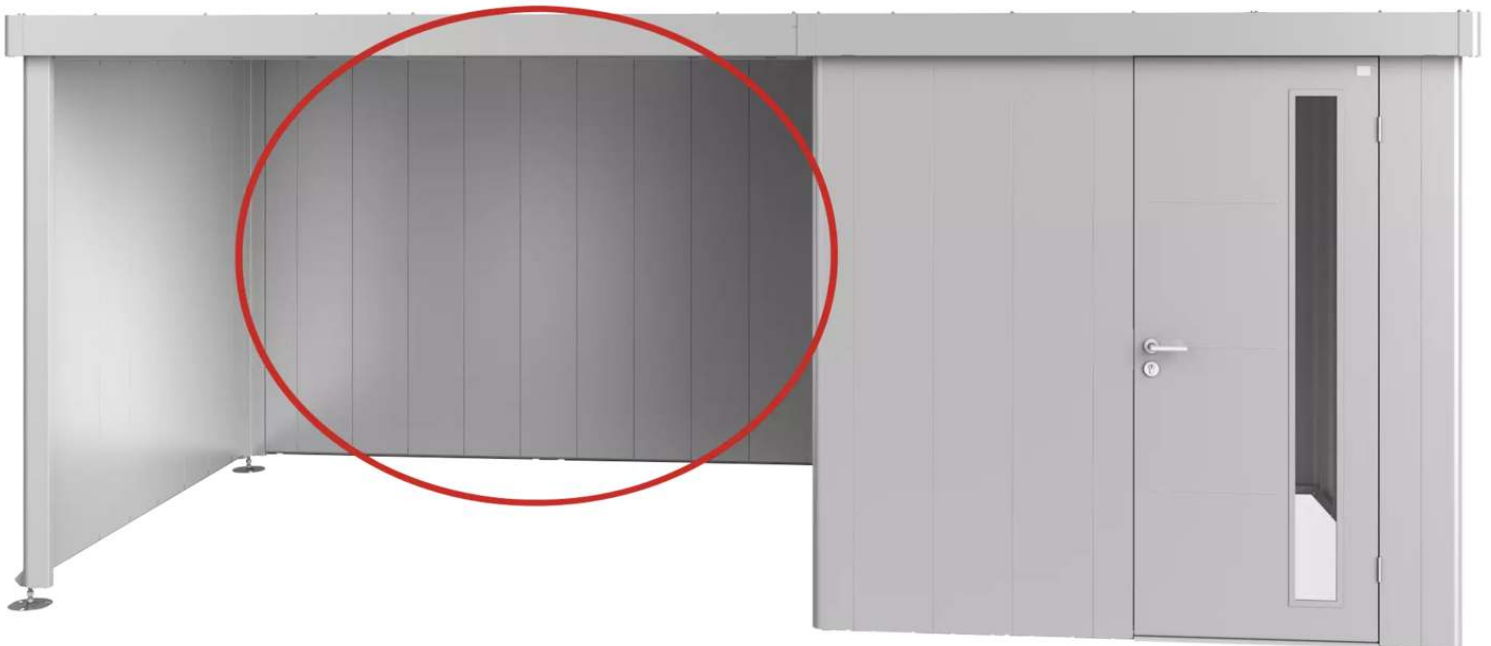

ZIEGLER[®]
Mehr Wert für draußen.

Ihr innovativer Partner für Stahlleichtbau
und Freiflächengestaltung

TOP-QUALITÄT
- direkt vom -
HERSTELLER!

Rückwand für Seitendach

für NEO-Modellreihe 2-4, Farbe: silber-metallic - 330.473

Rückwand für Seitendach

für NEO-Modellreihe 2-4, Farbe: silber-metallic

Aus Stahlblech feuerverzinkt und polyamid-einbrennlackiert in Standardfarbe silber-metallic. Befestigung am Seitendach des Gerätehauses.