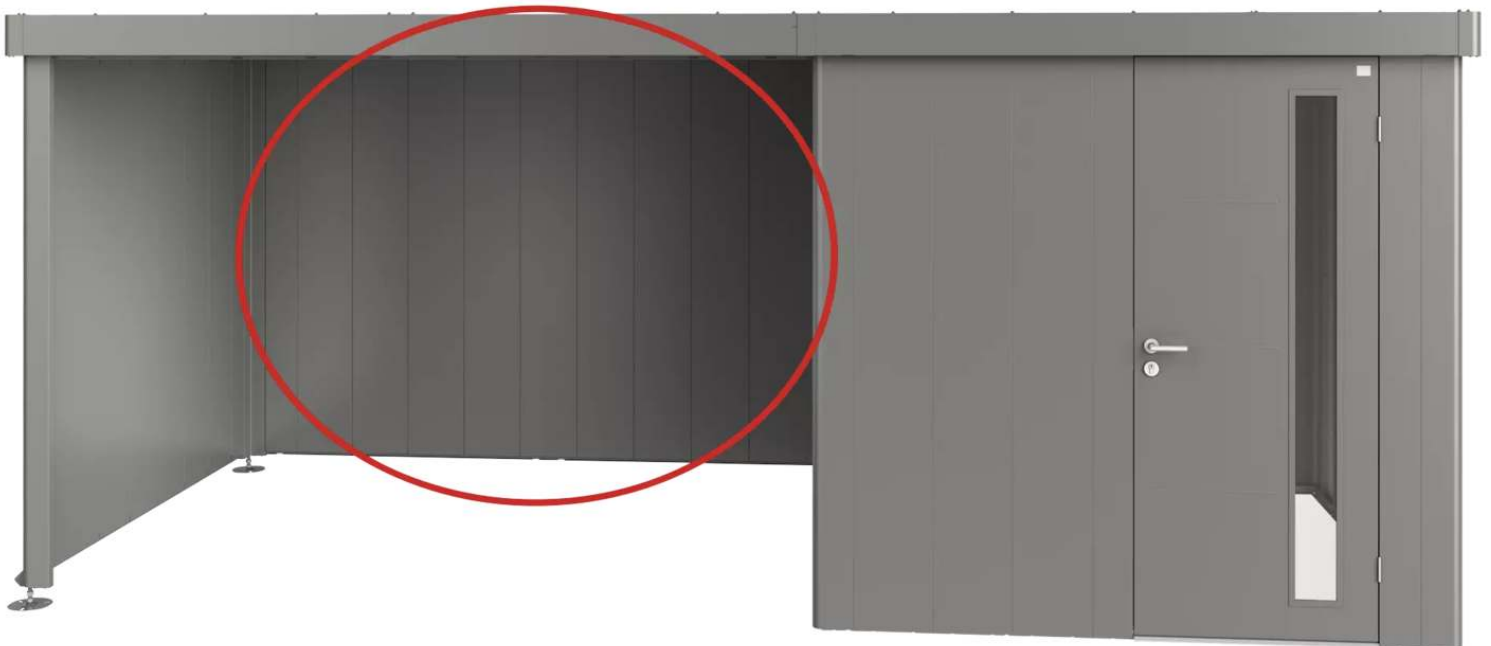

## Rückwand für Seitendach

für NEO-Modellreihe 2-4, Farbe: quarzgrau-metallic - 330.474

[www.ziegler-metall.at](http://www.ziegler-metall.at)

**BESTELL-HOTLINE + BERATUNG** (Mo - Do: 07:30 - 17:00 Uhr, Freitag 07:30 - 12:00 Uhr)

# Rückwand für Seitendach

für NEO-Modellreihe 2-4, Farbe: quarzgrau-metallic

Aus Stahlblech feuerverzinkt und polyamid-einbrennlackiert in Standardfarbe quarzgrau-metallic. Befestigung am Seitendach des Gerätehauses.