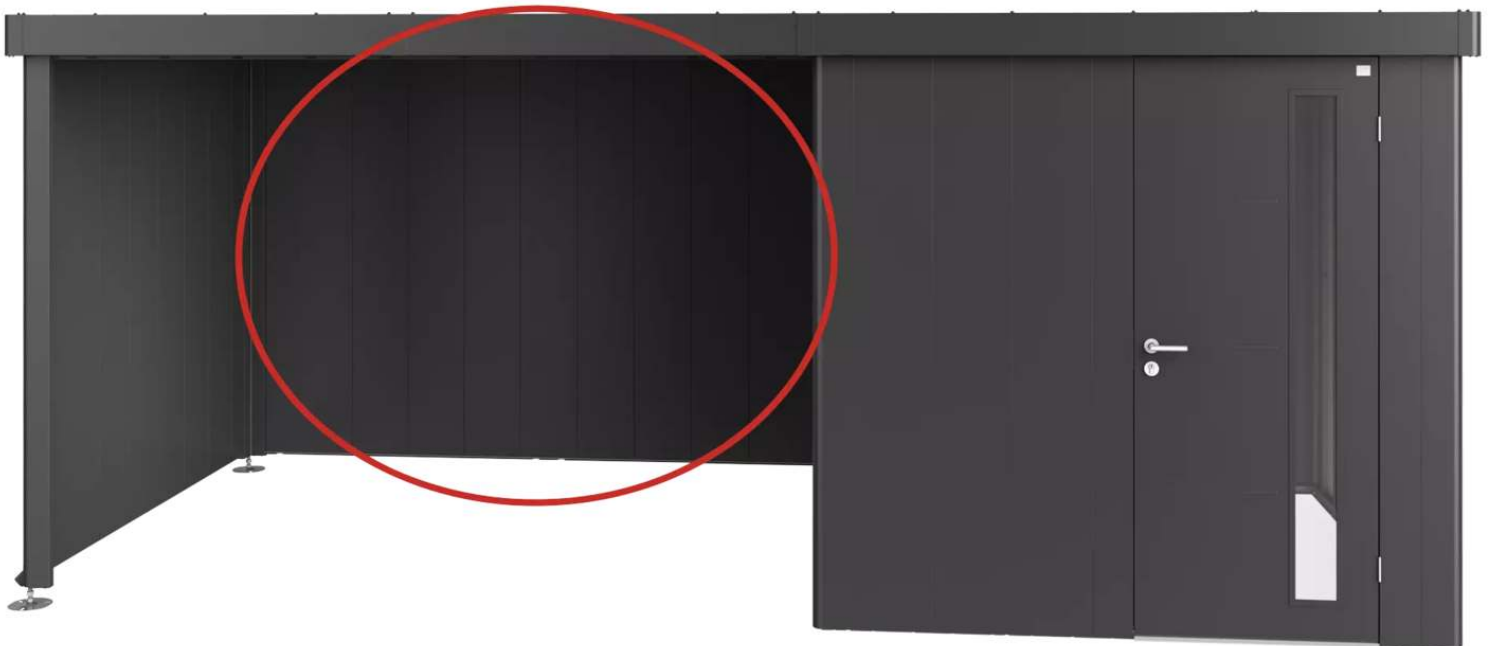

ZIEGLER[®]
Mehr Wert für draußen.

Ihr innovativer Partner für Stahlleichtbau
und Freiflächengestaltung

TOP-QUALITÄT
- direkt vom -
HERSTELLER!

Rückwand für Seitendach

für NEO-Modellreihe 2-4, Farbe: dunkelgrau-metallic - 330.475

Rückwand für Seitendach

für NEO-Modellreihe 2-4, Farbe: dunkelgrau-metallic

Aus Stahlblech feuerverzinkt und polyamid-einbrennlackiert in Standardfarbe dunkelgrau-metallic. Befestigung am Seitendach des Gerätehauses.