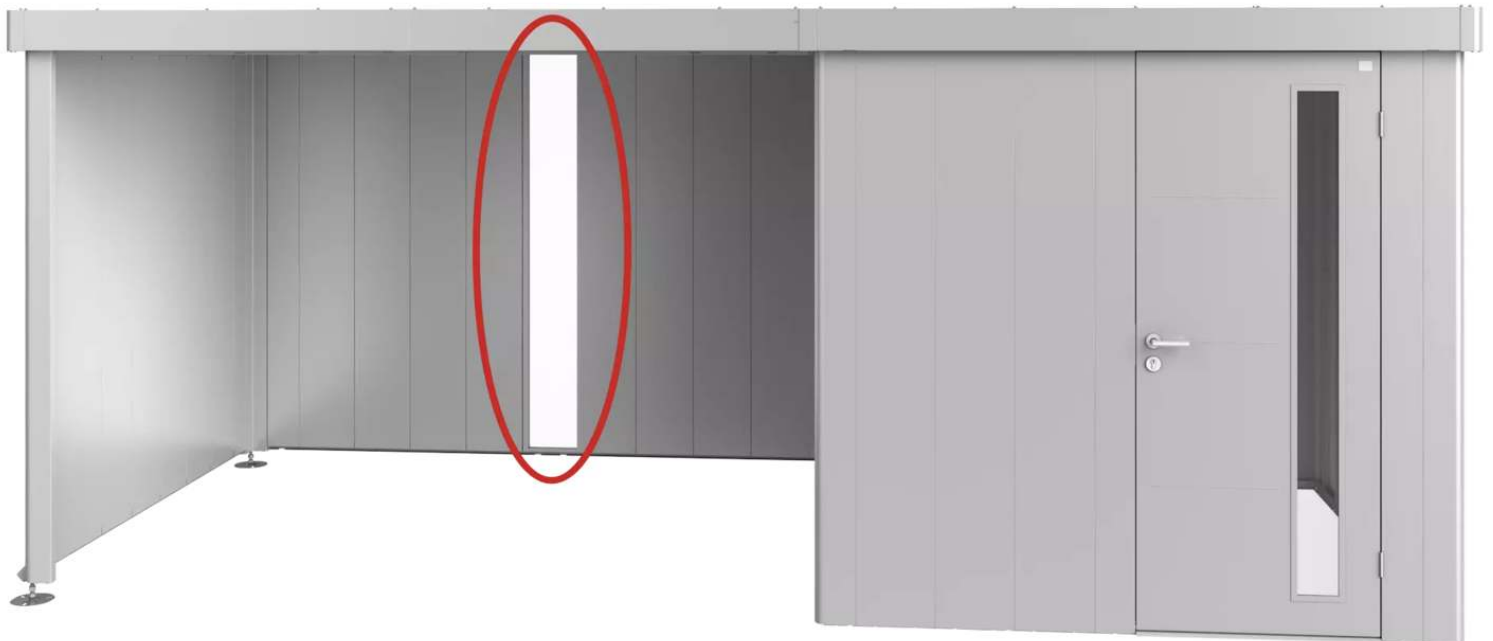

## Lichtpaneel für Seitendach

für NEO-Modellreihe 2-4, Farbe: silber-metallic - 330.476

[www.ziegler-metall.at](http://www.ziegler-metall.at)

**BESTELL-HOTLINE + BERATUNG** (Mo - Do: 07:30 - 17:00 Uhr, Freitag 07:30 - 12:00 Uhr)

# Lichtpaneel für Seitendach

für NEO-Modellreihe 2-4, Farbe: silber-metallic

Getöntes Lichtpaneel aus Acrylglas (B x H: 280 x 2070 mm), verbaut in einem Metallrahmen in Standardfarbe silber-metallic. Flexibler Einbau in jede Seitenwand, jedoch nicht nebeneinander.