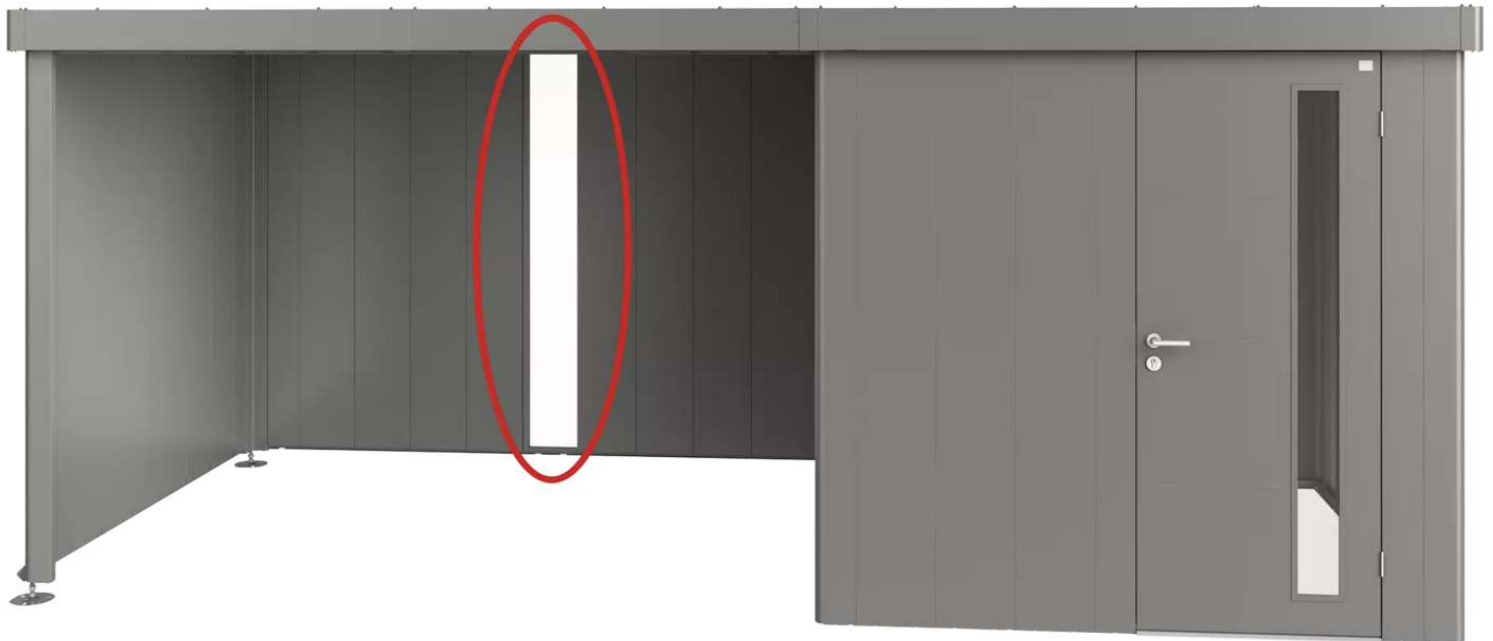

ZIEGLER[®]

Mehr Wert für draußen.

Ihr innovativer Partner für Stahlleichtbau
und Freiflächengestaltung

TOP-QUALITÄT
- direkt vom -
HERSTELLER!

Lichtpaneel für Seitendach

für NEO-Modellreihe 2-4, Farbe: quarzgrau-metallic - 330.477

Lichtpaneel für Seitendach

für NEO-Modellreihe 2-4, Farbe: quarzgrau-metallic

Getöntes Lichtpaneel aus Acrylglas (B x H: 280 x 2070 mm), verbaut in einem Metallrahmen in Standardfarbe quarzgrau-metallic. Flexibler Einbau in jede Seitenwand, jedoch nicht nebeneinander.